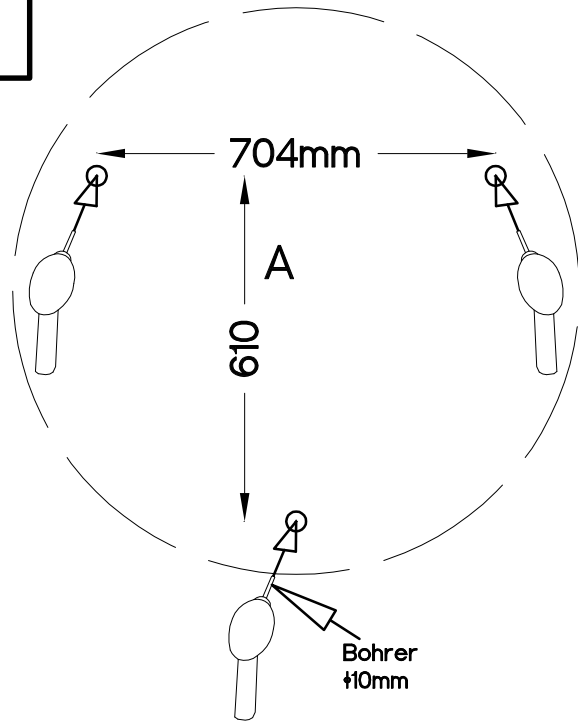

TYP 701

±7/2mm	5/45mm	±10x50mm
J5	O3	O7
3	3	3

	Ersatzteil Nummer	Dimension
	OIO.903	1000x1000x19

ISM-OIO-010

1

±7/2mm

J5
3

2

5/45mm	±10x50mm
	
O3	O7
3	3