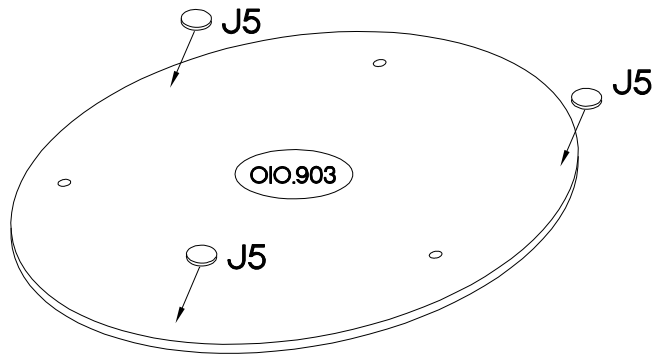

TYP 701

±7/2mm	5/45mm	±10x50mm
J5	O3	O7
3	3	3

	Ersatzteil Nummer	Dimension
	OIO.903	1000x1000x19

ISM-OIO-010

1

±7/2mm

J5
3

2

5/45mm	±10x50mm
	
O3	O7
3	3