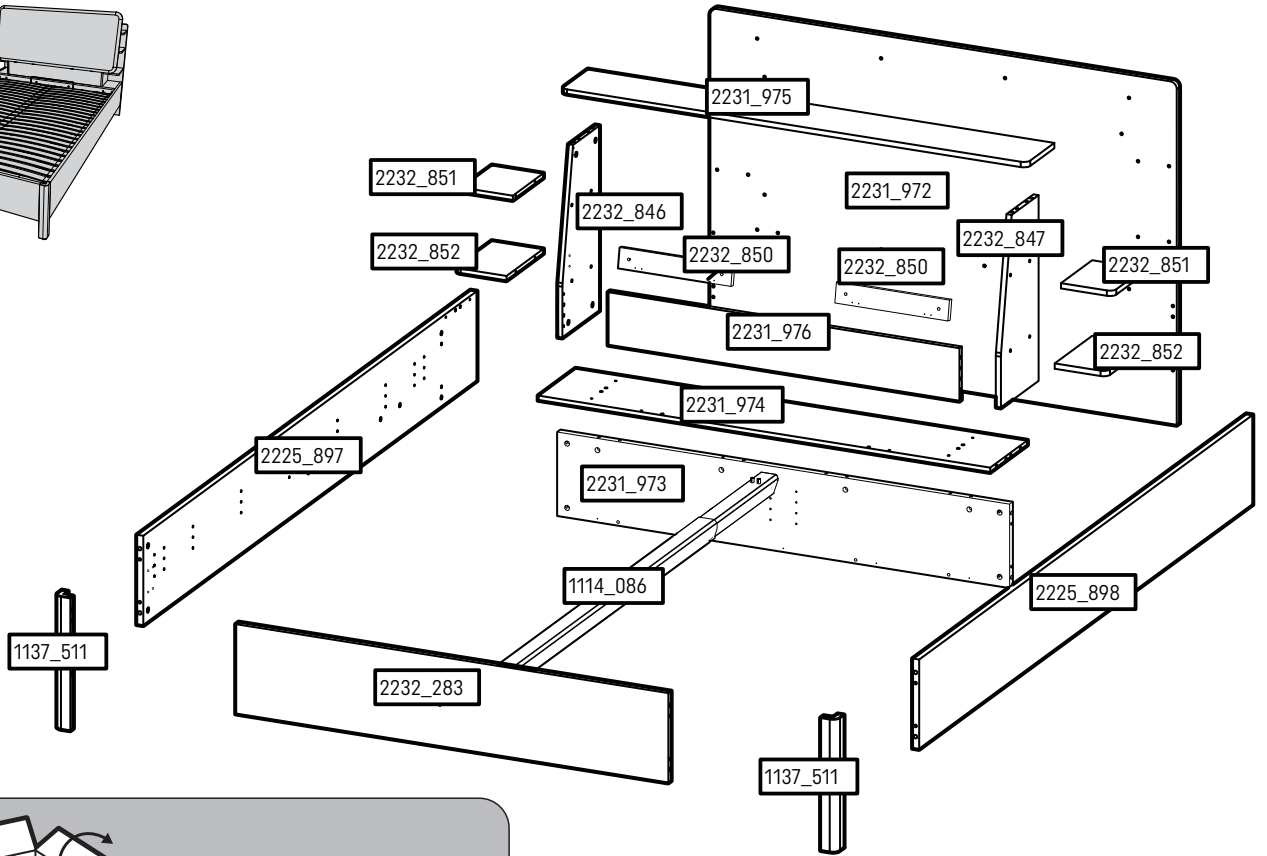

WELL

VOX

4024271_001

145x229,5x118 cm
57x90 1/2x46 1/2"

PL • vox.pl
EU • voxfurniture.com
US • voelkelcorp.com

| | | | |
|--|--|--|--|
| 1005857  x 42 | 1107571  x 12 | 1109474  x 12 | 1109473  x 12 |
| 1000868  x 2 | 1120368  x 2 | 1005714  x 8 | 1114087  x 2 |
| 1005990  x 18 | 1006091  x 22 | 1005876  x 8 | 1005962  x 24 |
| 1005681  x 8 | 1005644  x 8 | 1000202  x 4 | 1006012  16 mm x 4 |
| 1004817  x 2 | 1006757  25 mm x 8 | 100781  x 2 |  x 2 |
| 1005735  x 4 | 1005740  x 4 | | |