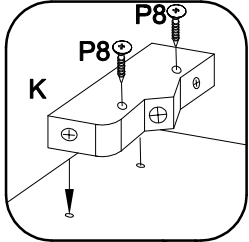

80 GS-72 2F

KUH.30011
KUH.40022

Ø8x30mm A 8	6,4 x 50mm B 8	 E1 8	Ø35/0mm HG 4	Ø5/19mm J 8	 K 2	L1=680mm L1 1
 O 1	Ø3.5x13mm P5 8	Ø3.0x20mm P7 10-15	Ø4.0x30mm P8 4	Ø4.0x30mm R2 4	 S 2	 O1 1

ISM-KUH-01735

Ersatzteil Nummer	Dimension
KUH.10026 x2	715x290x16
KUH.30011 x2	766x250x16
KUH.40022 x2	767x276x16
KUH.60033	713x391x2,5
KUH.60034	713x391x2,5
KUH.70223 x2	396x260x16
KUH.70224 x2	396x260x16
KUH.80001 x2	395x222x4

1

 A	 HG	 P5	 P8	 K
8	4	8	4	2

3

6,4 x 50mm

4

6,4 x 50mm

5

6

7

A

8

9

Ø4.0x30mm	
 R2	 S
4	2