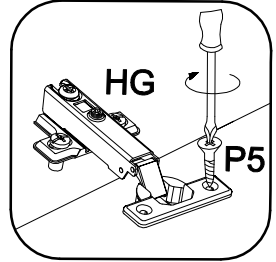

80 GS-72 2F

KUH.30011
KUH.40022

Ø8x30mm A 8	6,4 x 50mm B 8	 E1 8	Ø35/0mm HG 4	Ø5/19mm J 8	 K 2	L1=680mm L1 1
 O 1	Ø3.5x13mm P5 8	Ø3.0x20mm P7 10-15	Ø4.0x30mm P8 4	Ø4.0x30mm R2 4	 S 2	 O1 1

ISM-KUH-01735

Ersatzteil Nummer	Dimension
KUH.10026 x2	715x290x16
KUH.30011 x2	766x250x16
KUH.40022 x2	767x276x16
KUH.60033	713x391x2,5
KUH.60034	713x391x2,5
KUH.70223 x2	396x260x16
KUH.70224 x2	396x260x16
KUH.80001 x2	395x222x4

1

 A	 HG	 P5	 P8	 K
8	4	8	4	2

3

6,4 x 50mm

4

6,4 x 50mm

5

6

7

A

8

9

Ø4.0x30mm	
 R2	 S
4	2