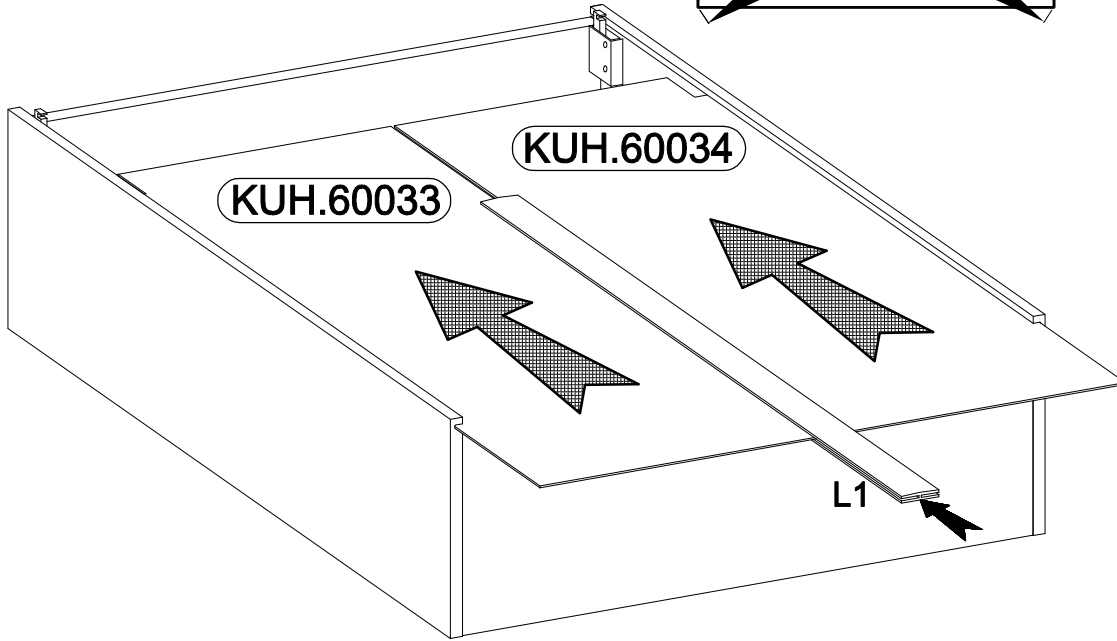

80 GS-72 2F

KUH.30011
KUH.40022

Ø8x30mm A 8	6,4 x 50mm B 8	 E1 8	Ø35/0mm HG 4	Ø5/19mm J 8	 K 2	L1=680mm L1 1
 O 1	Ø3.5x13mm P5 8	Ø3.0x20mm P7 10-15	Ø4.0x30mm P8 4	Ø4.0x30mm R2 4	 S 2	 O1 1

ISM-KUH-01735

Ersatzteil Nummer	Dimension
KUH.10026 x2	715x290x16
KUH.30011 x2	766x250x16
KUH.40022 x2	767x276x16
KUH.60033	713x391x2,5
KUH.60034	713x391x2,5
KUH.70223 x2	396x260x16
KUH.70224 x2	396x260x16
KUH.80001 x2	395x222x4

1

 A	 HG	 P5	 P8	 K
8	4	8	4	2

3

6,4 x 50mm

4

6,4 x 50mm

5

6

7

A

8

9

Ø4.0x30mm	
 R2	 S
4	2