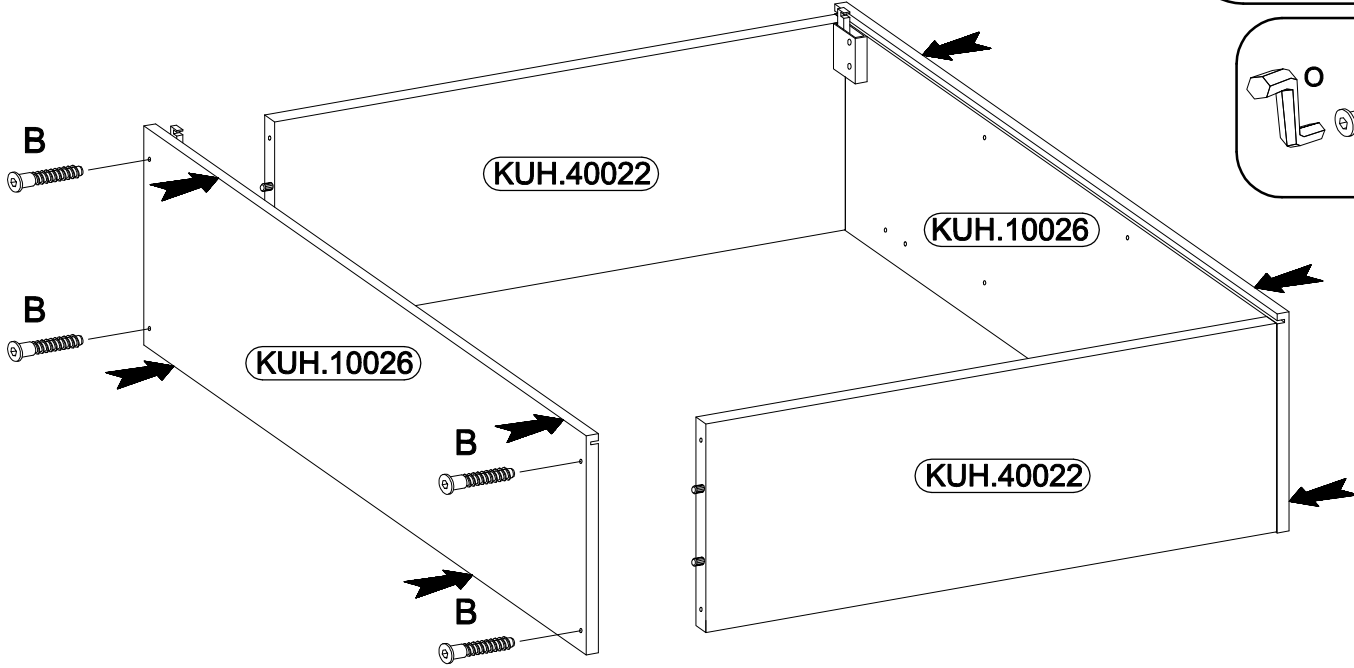

80 GS-72 2F

KUH.30011
KUH.40022

Ø8x30mm A 8	6,4 x 50mm B 8	 E1 8	Ø35/0mm HG 4	Ø5/19mm J 8	 K 2	L1=680mm L1 1
 O 1	Ø3.5x13mm P5 8	Ø3.0x20mm P7 10-15	Ø4.0x30mm P8 4	Ø4.0x30mm R2 4	 S 2	 O1 1

ISM-KUH-01735

Ersatzteil Nummer	Dimension
KUH.10026 x2	715x290x16
KUH.30011 x2	766x250x16
KUH.40022 x2	767x276x16
KUH.60033	713x391x2,5
KUH.60034	713x391x2,5
KUH.70223 x2	396x260x16
KUH.70224 x2	396x260x16
KUH.80001 x2	395x222x4

1

 A	 HG	 P5	 P8	 K
8	4	8	4	2

3

6,4 x 50mm

4

6,4 x 50mm

5

6

7

A

8

9

Ø4.0x30mm	
 R2	 S
4	2