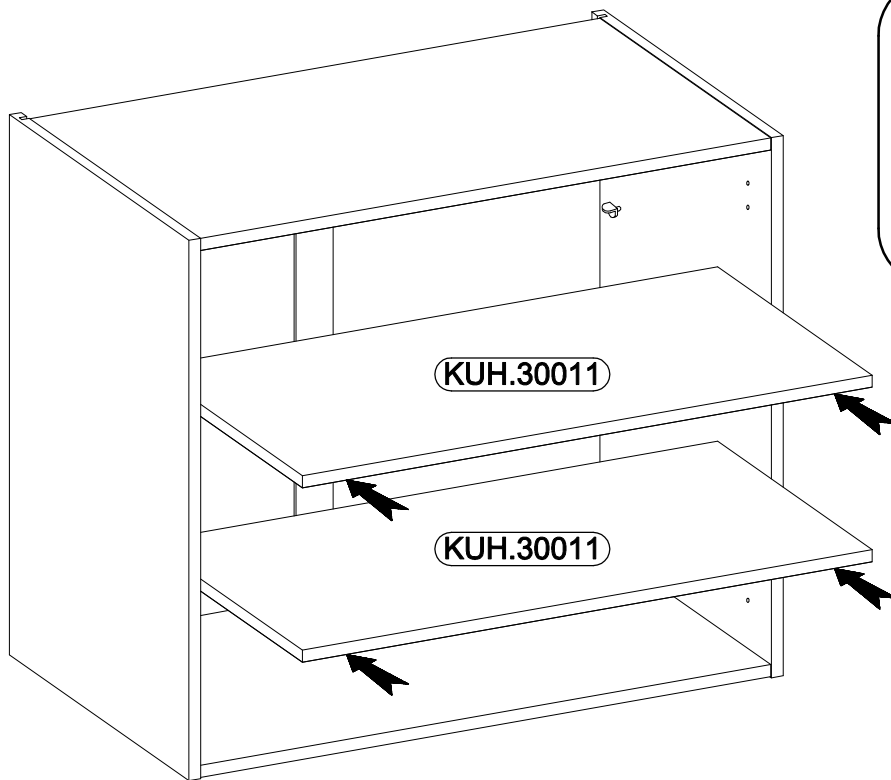

80 GS-72 2F

KUH.30011
KUH.40022

Ø8x30mm A 8	6,4 x 50mm B 8	 E1 8	Ø35/0mm HG 4	Ø5/19mm J 8	 K 2	L1=680mm L1 1
 O 1	Ø3.5x13mm P5 8	Ø3.0x20mm P7 10-15	Ø4.0x30mm P8 4	Ø4.0x30mm R2 4	 S 2	 O1 1

ISM-KUH-01735

Ersatzteil Nummer	Dimension
KUH.10026 x2	715x290x16
KUH.30011 x2	766x250x16
KUH.40022 x2	767x276x16
KUH.60033	713x391x2,5
KUH.60034	713x391x2,5
KUH.70223 x2	396x260x16
KUH.70224 x2	396x260x16
KUH.80001 x2	395x222x4

1

 A	 HG	 P5	 P8	 K
8	4	8	4	2

3

6,4 x 50mm

4

6,4 x 50mm

5

6

7

A

8

9

Ø4.0x30mm	
 R2	 S
4	2