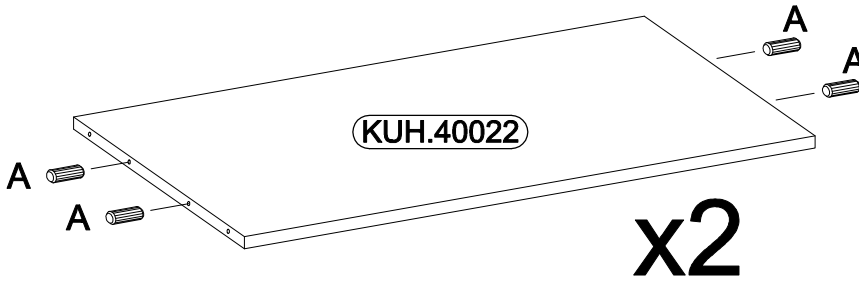

80 GS-72 2F

KUH.30011
KUH.40022

Ø8x30mm A 8	6,4 x 50mm B 8	 E1 8	Ø35/0mm HG 4	Ø5/19mm J 8	 K 2	L1=680mm L1 1
 O 1	Ø3.5x13mm P5 8	Ø3.0x20mm P7 10-15	Ø4.0x30mm P8 4	Ø4.0x30mm R2 4	 S 2	 O1 1

ISM-KUH-01735

Ersatzteil Nummer	Dimension
KUH.10026 x2	715x290x16
KUH.30011 x2	766x250x16
KUH.40022 x2	767x276x16
KUH.60033	713x391x2,5
KUH.60034	713x391x2,5
KUH.70223 x2	396x260x16
KUH.70224 x2	396x260x16
KUH.80001 x2	395x222x4

1

 A	 HG	 P5	 P8	 K
8	4	8	4	2

3

6,4 x 50mm

4

6,4 x 50mm

5

6

7

A

8

9

Ø4.0x30mm	
 R2	 S
4	2