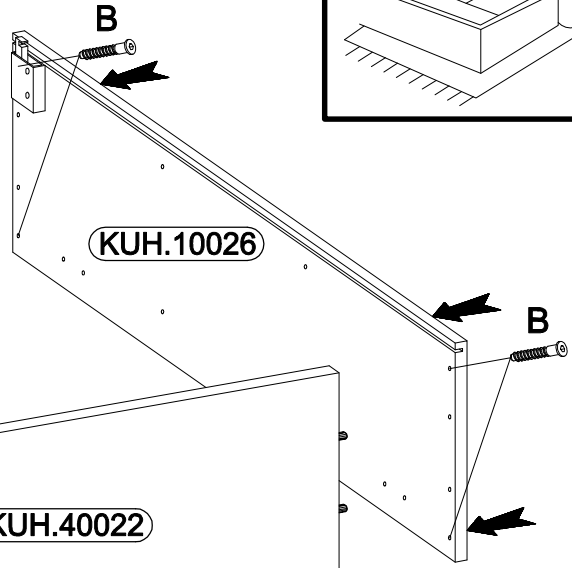

80 GS-72 2F

KUH.30011
KUH.40022

Ø8x30mm A 8	6,4 x 50mm B 8	 E1 8	Ø35/0mm HG 4	Ø5/19mm J 8	 K 2	L1=680mm L1 1
 O 1	Ø3.5x13mm P5 8	Ø3.0x20mm P7 10-15	Ø4.0x30mm P8 4	Ø4.0x30mm R2 4	 S 2	 O1 1

ISM-KUH-01735

Ersatzteil Nummer	Dimension
KUH.10026 x2	715x290x16
KUH.30011 x2	766x250x16
KUH.40022 x2	767x276x16
KUH.60033	713x391x2,5
KUH.60034	713x391x2,5
KUH.70223 x2	396x260x16
KUH.70224 x2	396x260x16
KUH.80001 x2	395x222x4

1

 A	 HG	 P5	 P8	 K
8	4	8	4	2

3

6,4 x 50mm

4

6,4 x 50mm

5

6

7

A

8

9

Ø4.0x30mm	
 R2	 S
4	2