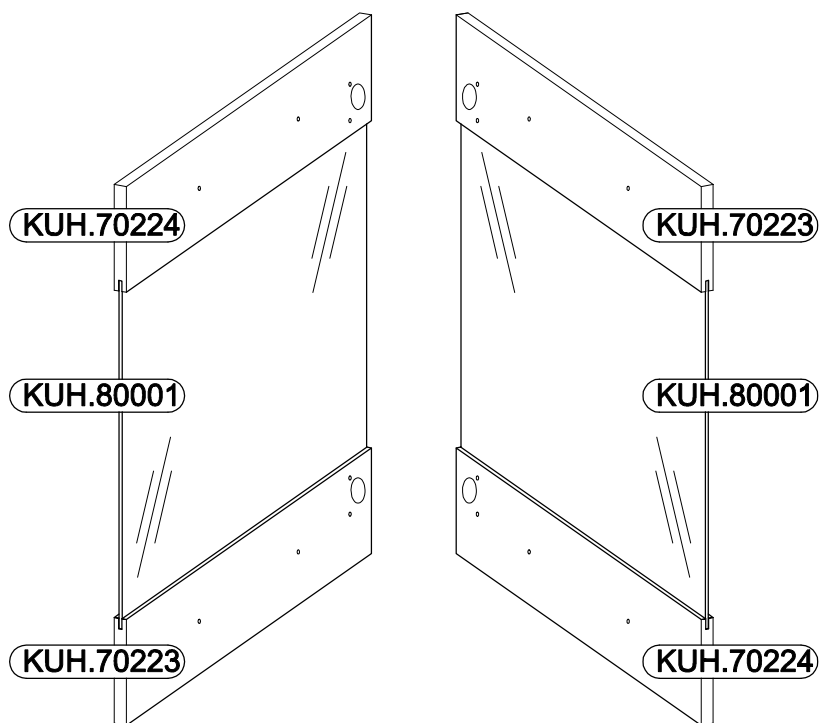

80 GS-72 2F

KUH.30011
KUH.40022

Ø8x30mm A 8	6,4 x 50mm B 8	 E1 8	Ø35/0mm HG 4	Ø5/19mm J 8	 K 2	L1=680mm L1 1
 O 1	Ø3.5x13mm P5 8	Ø3.0x20mm P7 10-15	Ø4.0x30mm P8 4	Ø4.0x30mm R2 4	 S 2	 O1 1

ISM-KUH-01735

Ersatzteil Nummer	Dimension
KUH.10026 x2	715x290x16
KUH.30011 x2	766x250x16
KUH.40022 x2	767x276x16
KUH.60033	713x391x2,5
KUH.60034	713x391x2,5
KUH.70223 x2	396x260x16
KUH.70224 x2	396x260x16
KUH.80001 x2	395x222x4

1

 A	 HG	 P5	 P8	 K
8	4	8	4	2

3

6,4 x 50mm

4

6,4 x 50mm

5

6

7

A

8

9

Ø4.0x30mm	
 R2	 S
4	2