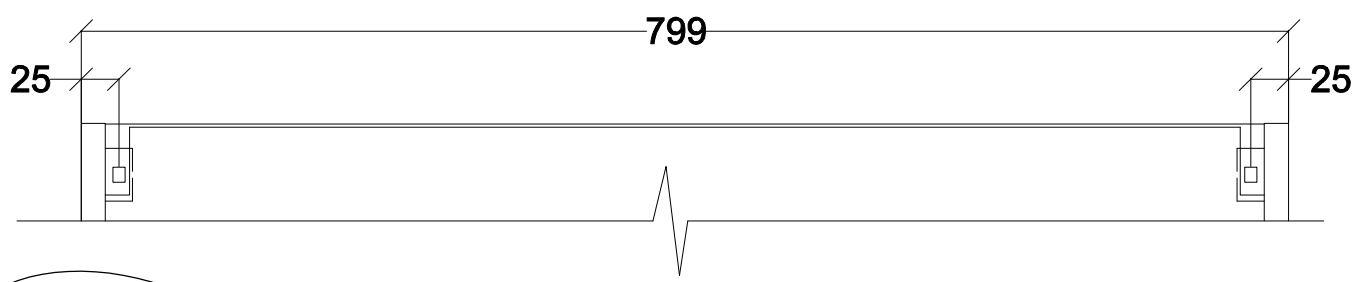

80 GS-72 2F

KUH.30011
KUH.40022

Ø8x30mm A 8	6,4 x 50mm B 8	 E1 8	Ø35/0mm HG 4	Ø5/19mm J 8	 K 2	L1=680mm L1 1
 O 1	Ø3.5x13mm P5 8	Ø3.0x20mm P7 10-15	Ø4.0x30mm P8 4	Ø4.0x30mm R2 4	 S 2	 O1 1

ISM-KUH-01735

Ersatzteil Nummer	Dimension
KUH.10026 x2	715x290x16
KUH.30011 x2	766x250x16
KUH.40022 x2	767x276x16
KUH.60033	713x391x2,5
KUH.60034	713x391x2,5
KUH.70223 x2	396x260x16
KUH.70224 x2	396x260x16
KUH.80001 x2	395x222x4

1

 A	 HG	 P5	 P8	 K
8	4	8	4	2

3

6,4 x 50mm

4

6,4 x 50mm

5

6

7

A

8

9

Ø4.0x30mm	
 R2	 S
4	2