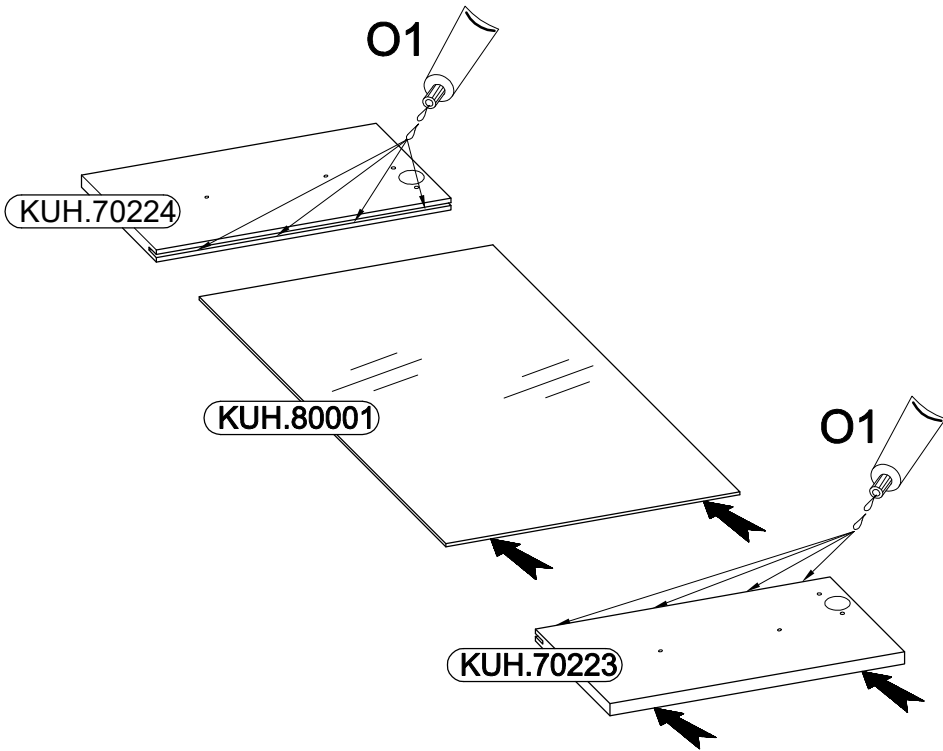

80 GS-72 2F

KUH.30011
KUH.40022

Ø8x30mm A 8	6,4 x 50mm B 8	 E1 8	Ø35/0mm HG 4	Ø5/19mm J 8	 K 2	L1=680mm L1 1
 O 1	Ø3.5x13mm P5 8	Ø3.0x20mm P7 10-15	Ø4.0x30mm P8 4	Ø4.0x30mm R2 4	 S 2	 O1 1

ISM-KUH-01735

Ersatzteil Nummer	Dimension
KUH.10026 x2	715x290x16
KUH.30011 x2	766x250x16
KUH.40022 x2	767x276x16
KUH.60033	713x391x2,5
KUH.60034	713x391x2,5
KUH.70223 x2	396x260x16
KUH.70224 x2	396x260x16
KUH.80001 x2	395x222x4

1

 A	 HG	 P5	 P8	 K
8	4	8	4	2

3

6,4 x 50mm

4

6,4 x 50mm

5

6

7

A

8

9

Ø4.0x30mm	
 R2	 S
4	2