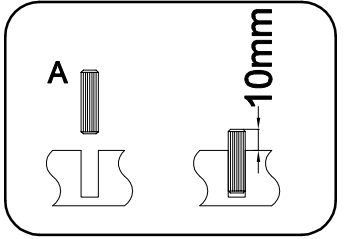

80 GS-72 2F

KUH.30011
KUH.40022

Ø8x30mm A 8	6,4 x 50mm B 8	 E1 8	Ø35/0mm HG 4	Ø5/19mm J 8	 K 2	L1=680mm L1 1
 O 1	Ø3.5x13mm P5 8	Ø3.0x20mm P7 10-15	Ø4.0x30mm P8 4	Ø4.0x30mm R2 4	 S 2	 O1 1

ISM-KUH-01735

Ersatzteil Nummer	Dimension
KUH.10026 x2	715x290x16
KUH.30011 x2	766x250x16
KUH.40022 x2	767x276x16
KUH.60033	713x391x2,5
KUH.60034	713x391x2,5
KUH.70223 x2	396x260x16
KUH.70224 x2	396x260x16
KUH.80001 x2	395x222x4

1

 A	 HG	 P5	 P8	 K
8	4	8	4	2

3

6,4 x 50mm

4

6,4 x 50mm

5

6

7

A

8

9

Ø4.0x30mm	
 R2	 S
4	2