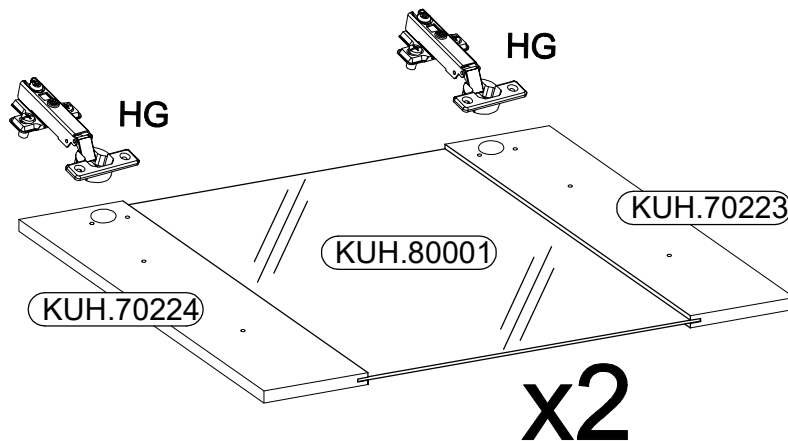

80 GS-72 2F

KUH.30011
KUH.40022

Ø8x30mm A 8	6,4 x 50mm B 8	 E1 8	Ø35/0mm HG 4	Ø5/19mm J 8	 K 2	L1=680mm L1 1
 O 1	Ø3.5x13mm P5 8	Ø3.0x20mm P7 10-15	Ø4.0x30mm P8 4	Ø4.0x30mm R2 4	 S 2	 O1 1

ISM-KUH-01735

Ersatzteil Nummer	Dimension
KUH.10026 x2	715x290x16
KUH.30011 x2	766x250x16
KUH.40022 x2	767x276x16
KUH.60033	713x391x2,5
KUH.60034	713x391x2,5
KUH.70223 x2	396x260x16
KUH.70224 x2	396x260x16
KUH.80001 x2	395x222x4

1

 A	 HG	 P5	 P8	 K
8	4	8	4	2

3

6,4 x 50mm

4

6,4 x 50mm

5

6

7

A

8

9

Ø4.0x30mm	
 R2	 S
4	2