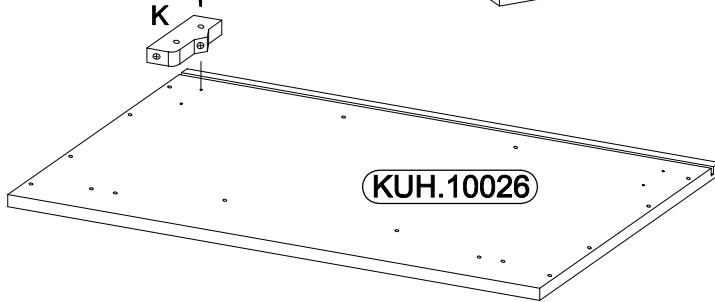

80 GS-72 2F

KUH.30011
KUH.40022

Ø8x30mm A 8	6,4 x 50mm B 8	 E1 8	Ø35/0mm HG 4	Ø5/19mm J 8	 K 2	L1=680mm L1 1
 O 1	Ø3.5x13mm P5 8	Ø3.0x20mm P7 10-15	Ø4.0x30mm P8 4	Ø4.0x30mm R2 4	 S 2	 O1 1

ISM-KUH-01735

Ersatzteil Nummer	Dimension
KUH.10026 x2	715x290x16
KUH.30011 x2	766x250x16
KUH.40022 x2	767x276x16
KUH.60033	713x391x2,5
KUH.60034	713x391x2,5
KUH.70223 x2	396x260x16
KUH.70224 x2	396x260x16
KUH.80001 x2	395x222x4

1

 A	 HG	 P5	 P8	 K
8	4	8	4	2

3

6,4 x 50mm

4

6,4 x 50mm

5

6

7

A

8

9

Ø4.0x30mm	
 R2	 S
4	2