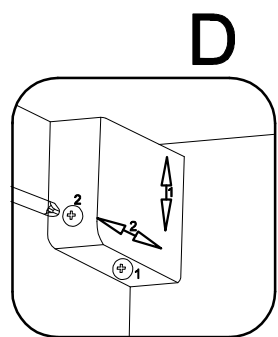

80 GS-72 2F

KUH.30011
KUH.40022

Ø8x30mm A 8	6,4 x 50mm B 8	 E1 8	Ø35/0mm HG 4	Ø5/19mm J 8	 K 2	L1=680mm L1 1
 O 1	Ø3.5x13mm P5 8	Ø3.0x20mm P7 10-15	Ø4.0x30mm P8 4	Ø4.0x30mm R2 4	 S 2	 O1 1

ISM-KUH-01735

Ersatzteil Nummer	Dimension
KUH.10026 x2	715x290x16
KUH.30011 x2	766x250x16
KUH.40022 x2	767x276x16
KUH.60033	713x391x2,5
KUH.60034	713x391x2,5
KUH.70223 x2	396x260x16
KUH.70224 x2	396x260x16
KUH.80001 x2	395x222x4

1

 A	 HG	 P5	 P8	 K
8	4	8	4	2

3

6,4 x 50mm

4

6,4 x 50mm

5

6

7

A

8

9

Ø4.0x30mm	
 R2	 S
4	2