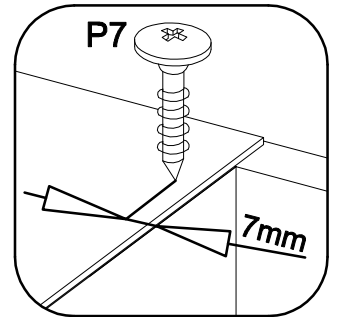

80 GS-72 2F

KUH.30011
KUH.40022

Ø8x30mm A 8	6,4 x 50mm B 8	 E1 8	Ø35/0mm HG 4	Ø5/19mm J 8	 K 2	L1=680mm L1 1
 O 1	Ø3.5x13mm P5 8	Ø3.0x20mm P7 10-15	Ø4.0x30mm P8 4	Ø4.0x30mm R2 4	 S 2	 O1 1

ISM-KUH-01735

Ersatzteil Nummer	Dimension
KUH.10026 x2	715x290x16
KUH.30011 x2	766x250x16
KUH.40022 x2	767x276x16
KUH.60033	713x391x2,5
KUH.60034	713x391x2,5
KUH.70223 x2	396x260x16
KUH.70224 x2	396x260x16
KUH.80001 x2	395x222x4

1

 A	 HG	 P5	 P8	 K
8	4	8	4	2

3

6,4 x 50mm

4

6,4 x 50mm

5

6

7

A

8

9

Ø4.0x30mm	
 R2	 S
4	2