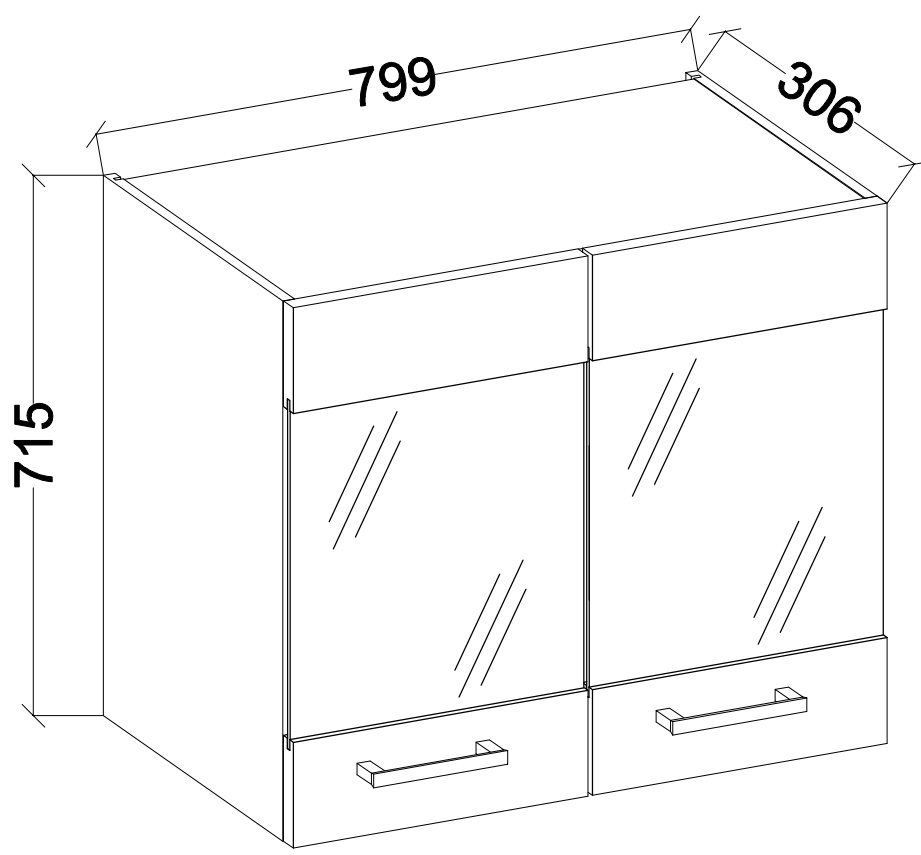

80 GS-72 2F

KUH.30011
KUH.40022

Ø8x30mm A 8	6,4 x 50mm B 8	 E1 8	Ø35/0mm HG 4	Ø5/19mm J 8	 K 2	L1=680mm L1 1
 O 1	Ø3.5x13mm P5 8	Ø3.0x20mm P7 10-15	Ø4.0x30mm P8 4	Ø4.0x30mm R2 4	 S 2	 O1 1

ISM-KUH-01735

Ersatzteil Nummer	Dimension
KUH.10026 x2	715x290x16
KUH.30011 x2	766x250x16
KUH.40022 x2	767x276x16
KUH.60033	713x391x2,5
KUH.60034	713x391x2,5
KUH.70223 x2	396x260x16
KUH.70224 x2	396x260x16
KUH.80001 x2	395x222x4

1

 A	 HG	 P5	 P8	 K
8	4	8	4	2

3

6,4 x 50mm

4

6,4 x 50mm

5

6

7

A

8

9

Ø4.0x30mm	
 R2	 S
4	2