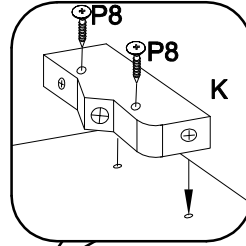

80 GS-72 2F

KUH.30011
KUH.40022

Ø8x30mm A 8	6,4 x 50mm B 8	 E1 8	Ø35/0mm HG 4	Ø5/19mm J 8	 K 2	L1=680mm L1 1
 O 1	Ø3.5x13mm P5 8	Ø3.0x20mm P7 10-15	Ø4.0x30mm P8 4	Ø4.0x30mm R2 4	 S 2	 O1 1

ISM-KUH-01735

Ersatzteil Nummer	Dimension
KUH.10026 x2	715x290x16
KUH.30011 x2	766x250x16
KUH.40022 x2	767x276x16
KUH.60033	713x391x2,5
KUH.60034	713x391x2,5
KUH.70223 x2	396x260x16
KUH.70224 x2	396x260x16
KUH.80001 x2	395x222x4

1

 A	 HG	 P5	 P8	 K
8	4	8	4	2

3

6,4 x 50mm

4

6,4 x 50mm

5

6

7

A

8

9

Ø4.0x30mm	
 R2	 S
4	2