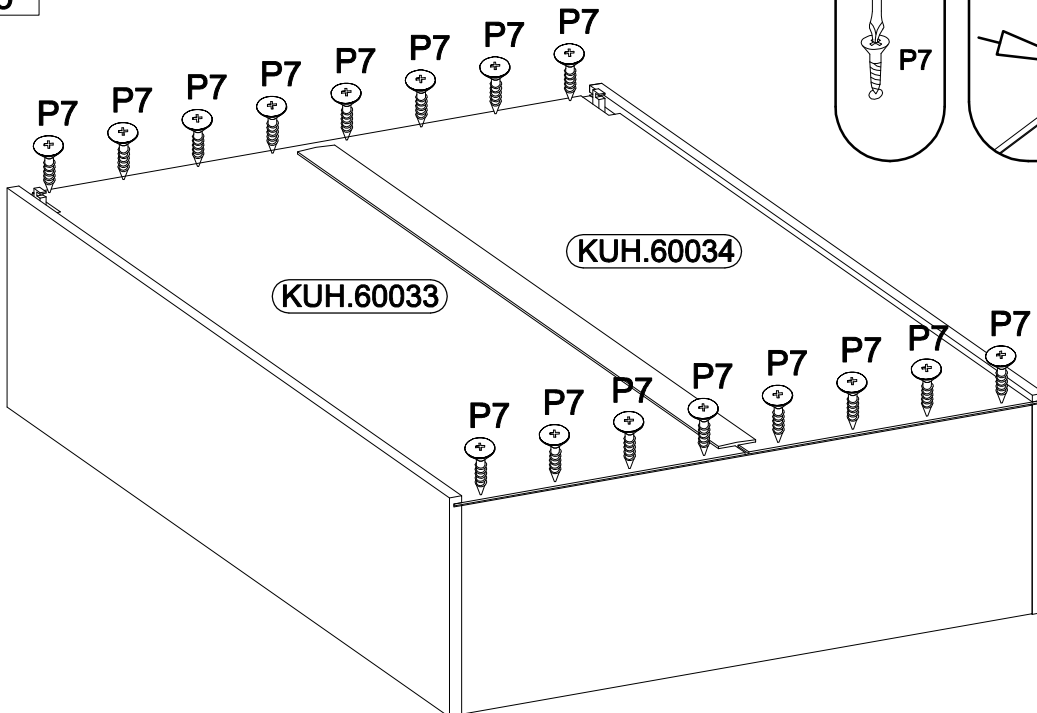

80 GS-72 2F

KUH.30011
KUH.40022

Ø8x30mm A 8	6,4 x 50mm B 8	 E1 8	Ø35/0mm HG 4	Ø5/19mm J 8	 K 2	L1=680mm L1 1
 O 1	Ø3.5x13mm P5 8	Ø3.0x20mm P7 10-15	Ø4.0x30mm P8 4	Ø4.0x30mm R2 4	 S 2	 O1 1

ISM-KUH-01735

Ersatzteil Nummer	Dimension
KUH.10026 x2	715x290x16
KUH.30011 x2	766x250x16
KUH.40022 x2	767x276x16
KUH.60033	713x391x2,5
KUH.60034	713x391x2,5
KUH.70223 x2	396x260x16
KUH.70224 x2	396x260x16
KUH.80001 x2	395x222x4

1

 A	 HG	 P5	 P8	 K
8	4	8	4	2

3

6,4 x 50mm

4

6,4 x 50mm

5

6

7

A

8

9

Ø4.0x30mm	
 R2	 S
4	2