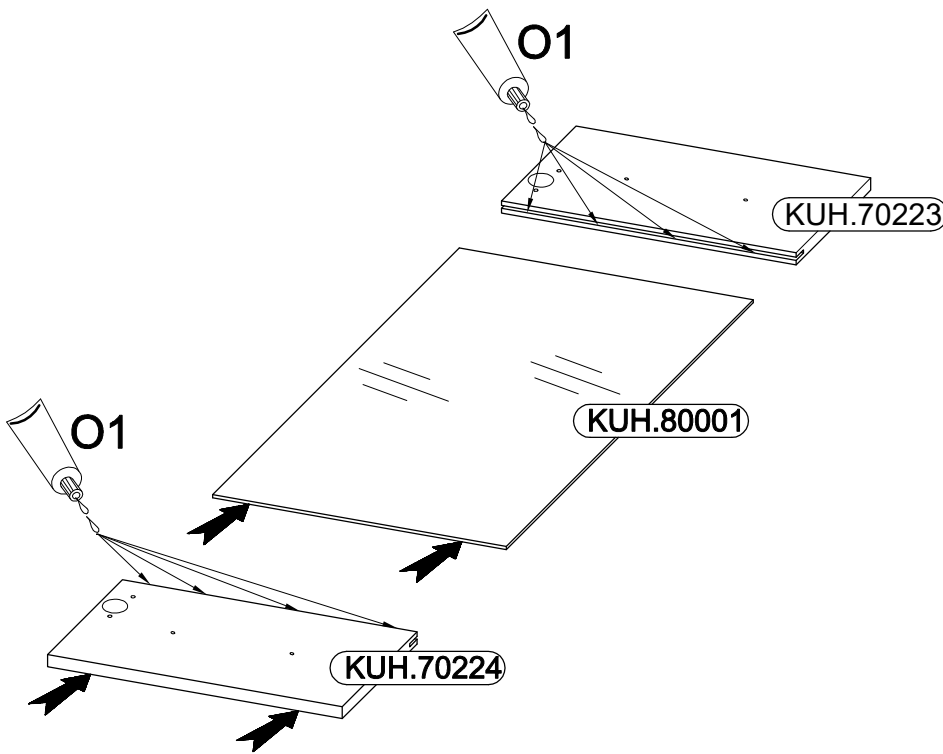

80 GS-72 2F

KUH.30011
KUH.40022

Ø8x30mm A 8	6,4 x 50mm B 8	 E1 8	Ø35/0mm HG 4	Ø5/19mm J 8	 K 2	L1=680mm L1 1
 O 1	Ø3.5x13mm P5 8	Ø3.0x20mm P7 10-15	Ø4.0x30mm P8 4	Ø4.0x30mm R2 4	 S 2	 O1 1

ISM-KUH-01735

Ersatzteil Nummer	Dimension
KUH.10026 x2	715x290x16
KUH.30011 x2	766x250x16
KUH.40022 x2	767x276x16
KUH.60033	713x391x2,5
KUH.60034	713x391x2,5
KUH.70223 x2	396x260x16
KUH.70224 x2	396x260x16
KUH.80001 x2	395x222x4

1

 A	 HG	 P5	 P8	 K
8	4	8	4	2

3

6,4 x 50mm

4

6,4 x 50mm

5

6

7

A

8

9

Ø4.0x30mm	
 R2	 S
4	2