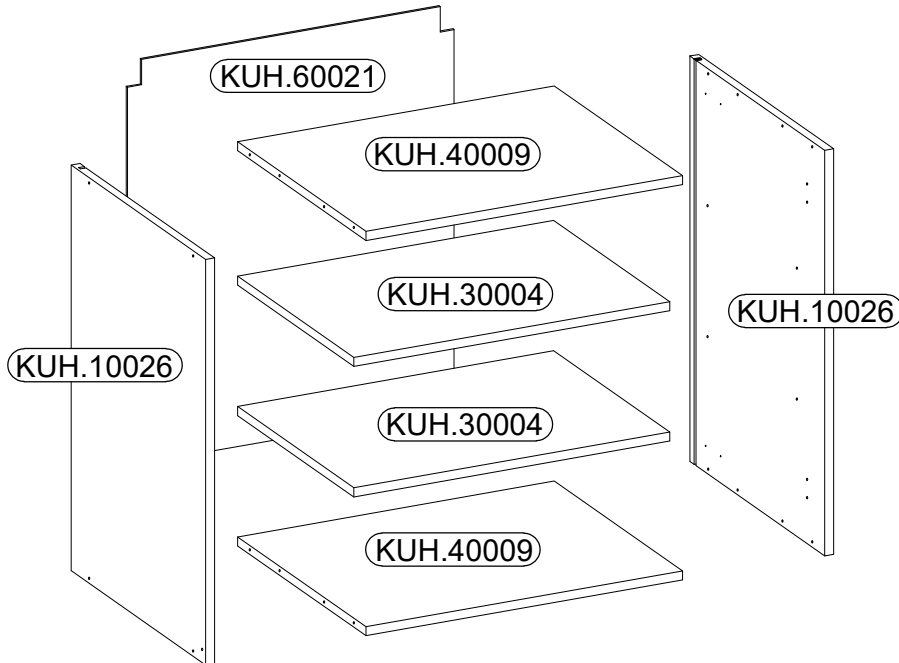

60 G-72 2F

KUH.30004  
KUH.40009

Ersatzteil Nummer	Dimension
KUH.10026 x2	715x290x16
KUH.30004 x2	566x250x16
KUH.40009 x2	567x276x16
KUH.60021	713x585x2,5
KUH.70219 x2	713x296x16

Ø8x30mm	6,4 x 50mm		Ø35/0mm	Ø5/19mm	
A	B	E1	HG	J	K
8	8	8	4	8	2
	Ø3.5x13mm	Ø3.0x20mm	Ø4.0x30mm	Ø4.0x30mm	
O	P5	P7	P8	R2	S
1	8	10-15	4	4	2

# 1

 Ø8x30mm A	 Ø4.0x30mm P8	 K
8	4	2

# 2

6,4 x 50mm

B

4

O

1

E1

KUH.40009

# 3

6,4 x 50mm

B

4

O

1

E1

KUH.40009