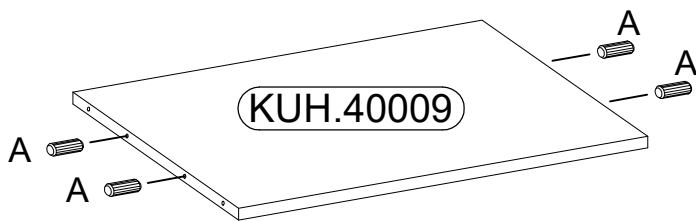

60 G-72 2F

KUH.30004  
KUH.40009

Ersatzteil Nummer	Dimension
KUH.10026 x2	715x290x16
KUH.30004 x2	566x250x16
KUH.40009 x2	567x276x16
KUH.60021	713x585x2,5
KUH.70219 x2	713x296x16

Ø8x30mm	6,4 x 50mm		Ø35/0mm	Ø5/19mm	
A	B	E1	HG	J	K
8	8	8	4	8	2
	Ø3.5x13mm	Ø3.0x20mm	Ø4.0x30mm	Ø4.0x30mm	
O	P5	P7	P8	R2	S
1	8	10-15	4	4	2

# 1

 Ø8x30mm A	 Ø4.0x30mm P8	 K
8	4	2

# 2

6,4 x 50mm

B

4

O

1

E1

KUH.40009