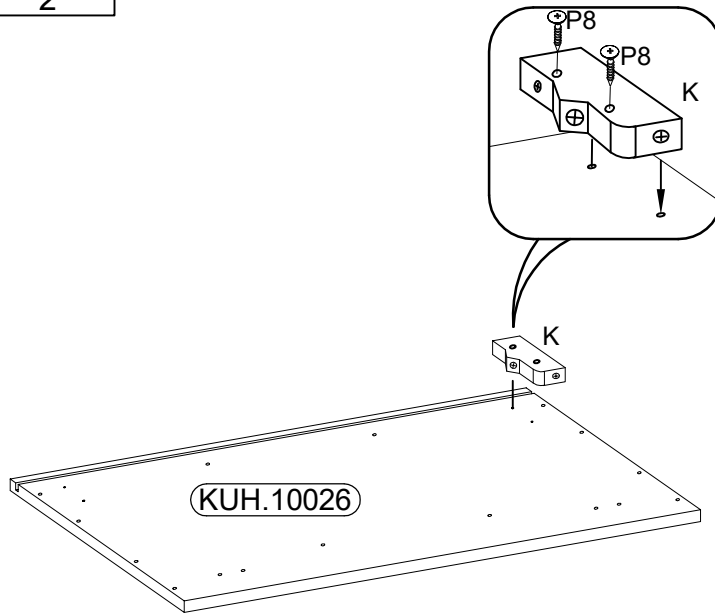

60 G-72 2F

KUH.30004  
KUH.40009

Ersatzteil Nummer	Dimension
KUH.10026 x2	715x290x16
KUH.30004 x2	566x250x16
KUH.40009 x2	567x276x16
KUH.60021	713x585x2,5
KUH.70219 x2	713x296x16

Ø8x30mm	6,4 x 50mm		Ø35/0mm	Ø5/19mm	
A	B	E1	HG	J	K
8	8	8	4	8	2
	Ø3.5x13mm	Ø3.0x20mm	Ø4.0x30mm	Ø4.0x30mm	
O	P5	P7	P8	R2	S
1	8	10-15	4	4	2

# 1

 Ø8x30mm A	 Ø4.0x30mm P8	 K
8	4	2

# 2

6,4 x 50mm

B

4

O

1

E1

KUH.40009

# 3

6,4 x 50mm

B

4

O

1

E1

KUH.40009