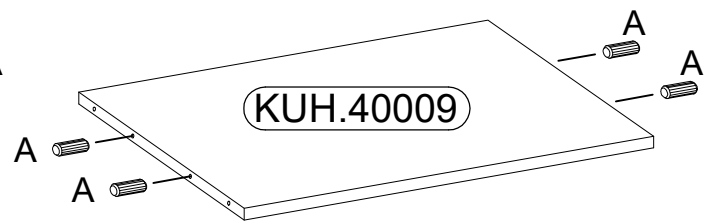

60 G-72 2F

KUH.30004  
KUH.40009

Ersatzteil Nummer	Dimension
KUH.10026 x2	715x290x16
KUH.30004 x2	566x250x16
KUH.40009 x2	567x276x16
KUH.60021	713x585x2,5
KUH.70219 x2	713x296x16

Ø8x30mm	6,4 x 50mm		Ø35/0mm	Ø5/19mm	
A	B	E1	HG	J	K
8	8	8	4	8	2
	Ø3.5x13mm	Ø3.0x20mm	Ø4.0x30mm	Ø4.0x30mm	
O	P5	P7	P8	R2	S
1	8	10-15	4	4	2

# 1

 Ø8x30mm A	 Ø4.0x30mm P8	 K
8	4	2

# 2

6,4 x 50mm

B

4

O

1

E1

KUH.40009

# 3

6,4 x 50mm

B

4

O

1

E1

KUH.40009