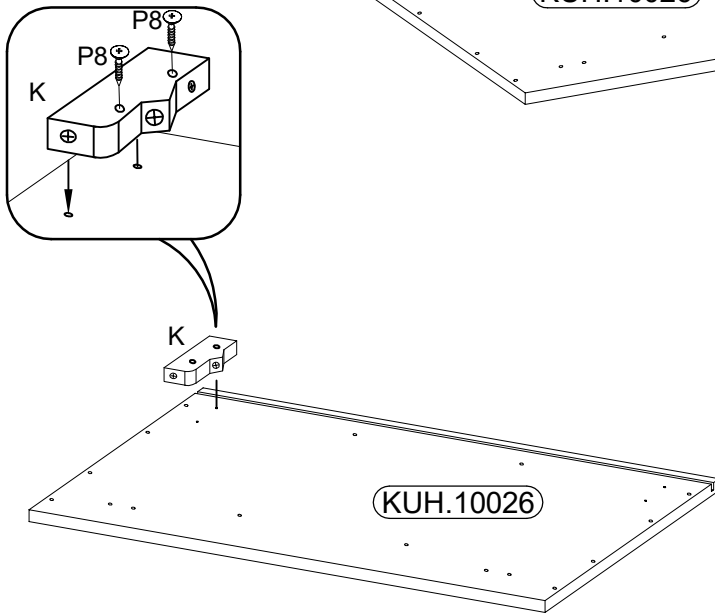

60 G-72 2F

KUH.30004  
KUH.40009

Ersatzteil Nummer	Dimension
KUH.10026 x2	715x290x16
KUH.30004 x2	566x250x16
KUH.40009 x2	567x276x16
KUH.60021	713x585x2,5
KUH.70219 x2	713x296x16

Ø8x30mm	6,4 x 50mm		Ø35/0mm	Ø5/19mm	
A	B	E1	HG	J	K
8	8	8	4	8	2
	Ø3.5x13mm	Ø3.0x20mm	Ø4.0x30mm	Ø4.0x30mm	
O	P5	P7	P8	R2	S
1	8	10-15	4	4	2

# 1

 Ø8x30mm A	 Ø4.0x30mm P8	 K
8	4	2

# 2

6,4 x 50mm

B

4

O

1

E1

KUH.40009

# 3

6,4 x 50mm

B

4

O

1

E1

KUH.40009