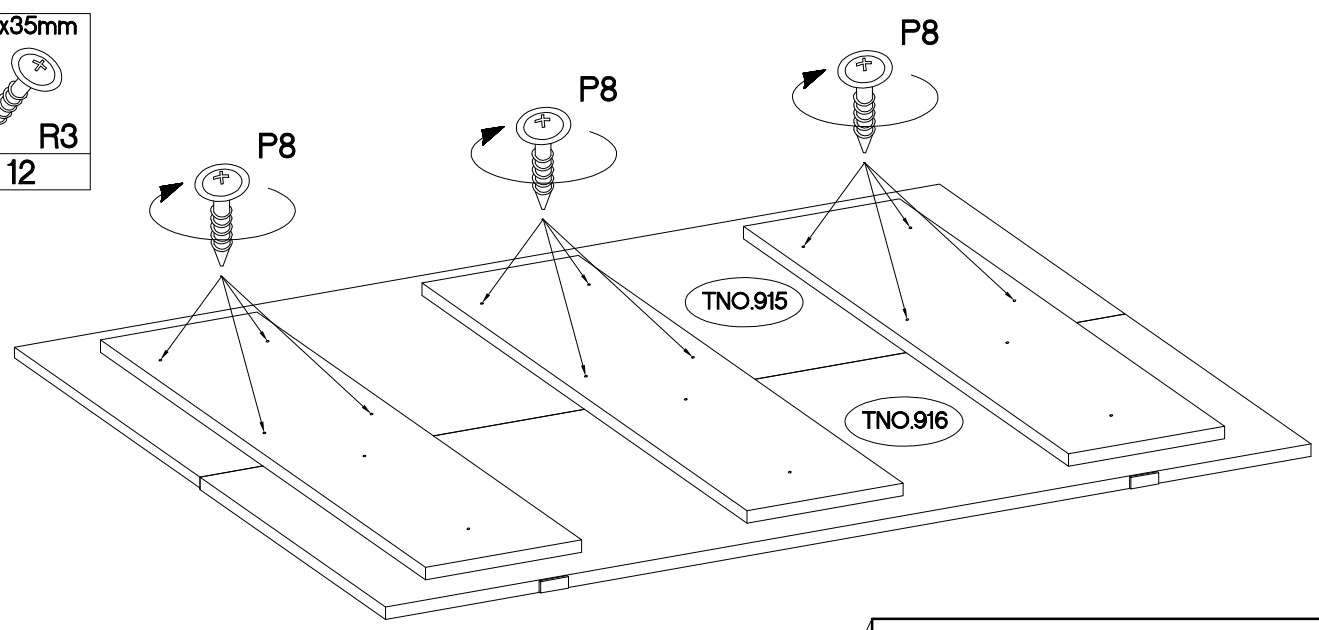

ISM-TNO-012

Ersatzteil Nummer	Dimension
 TNO.915	400x1658x19
 TNO.918 x3	700x280x22
 TNO.919 x4	1610x150x16
 TNO.120	2042x398x22
 TNO.121	2042x398x22
 TNO.916	1658x400x22
 TNO.917	1658x400x22
 TNO.623 x5	1628x411x2,5

+8x30mm  A	+15/12mm  C	L=20mm  D2	+8/11mm  J41	+10/15mm  J60	50x20mm  E18
12	8	16	8	4	6

2

±8x30mm  A	±15/12mm  C	L=20mm  D2	±10/15mm  J60	50x20mm  E18
12	16	4	4	4

3

±8x40-50mm  M12	4  1
6	0

4

5

6

7

8

11

12

M8x20mm	126x126x50mm	5
		
U17	T19	O
8	2	1

+20	M6x20mm
	
E11	U18
8	8