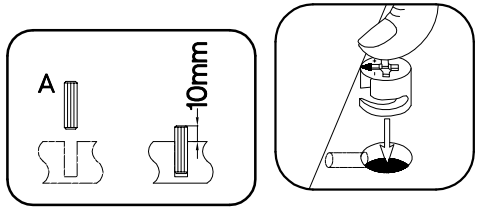

TYP 901

†8x30mm A 24	†15/12mm C 24	L=20mm D2 24	†20 E11 8
------------------------	-------------------------	------------------------	---------------------

50x20mm E18 10	†8/11mm J41 8	†10/15mm J60 8	†8x40-50mm M12 6	4 O 1	5 O 1	†4.0x35mm R3 12	126x126x50mm T19 2	M8x20mm U17 8	M6x20mm U18 8
--------------------------	-------------------------	--------------------------	----------------------------	-----------------	-----------------	---------------------------	------------------------------	-------------------------	-------------------------

ISM-TNO-012

Ersatzteil Nummer	Dimension
 TNO.915	400x1658x19
 TNO.918 x3	700x280x22
 TNO.919 x4	1610x150x16
 TNO.120	2042x398x22
 TNO.121	2042x398x22
 TNO.916	1658x400x22
 TNO.917	1658x400x22
 TNO.623 x5	1628x411x2,5

+8x30mm  A	+15/12mm  C	L=20mm  D2	+8/11mm  J41	+10/15mm  J60	50x20mm  E18
12	8	16	8	4	6

2

±8x30mm  A	±15/12mm  C	L=20mm  D2	±10/15mm  J60	50x20mm  E18
12	16	4	4	4

3

±8x40-50mm  M12	4  1
6	0

4

5

6

7

8

11

12

M8x20mm	126x126x50mm	5
		
U17	T19	O
8	2	1

+20	M6x20mm
	
E11	U18
8	8