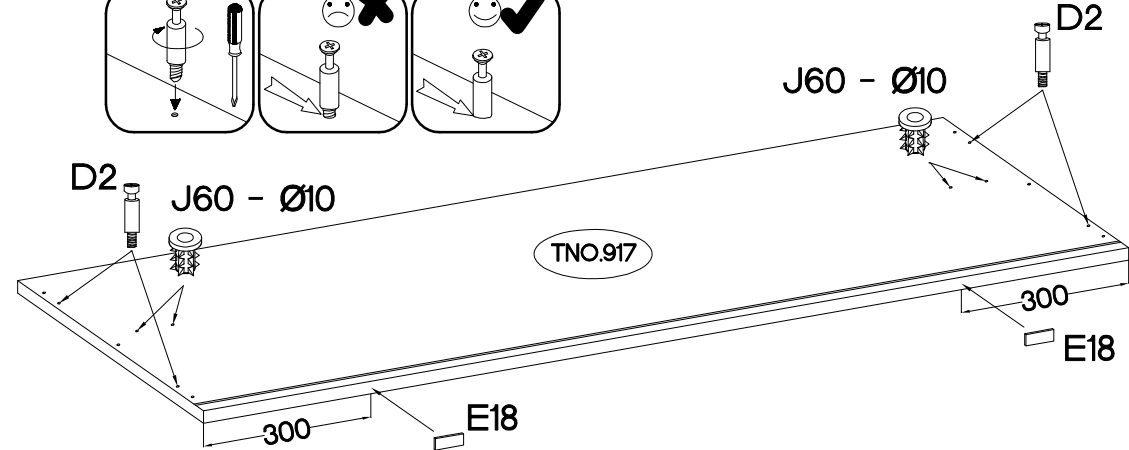

ISM-TNO-012

Ersatzteil Nummer	Dimension
 TNO.915	400x1658x19
 TNO.918 x3	700x280x22
 TNO.919 x4	1610x150x16
 TNO.120	2042x398x22
 TNO.121	2042x398x22
 TNO.916	1658x400x22
 TNO.917	1658x400x22
 TNO.623 x5	1628x411x2,5

+8x30mm  A	+15/12mm  C	L=20mm  D2	+8/11mm  J41	+10/15mm  J60	50x20mm  E18
12	8	16	8	4	6

2

±8x30mm  A	±15/12mm  C	L=20mm  D2	±10/15mm  J60	50x20mm  E18
12	16	4	4	4

3

±8x40-50mm  M12	4  1
6	0

4

5

6

7

8

11

12

M8x20mm	126x126x50mm	5
		
U17	T19	O
8	2	1

+20	M6x20mm
	
E11	U18
8	8