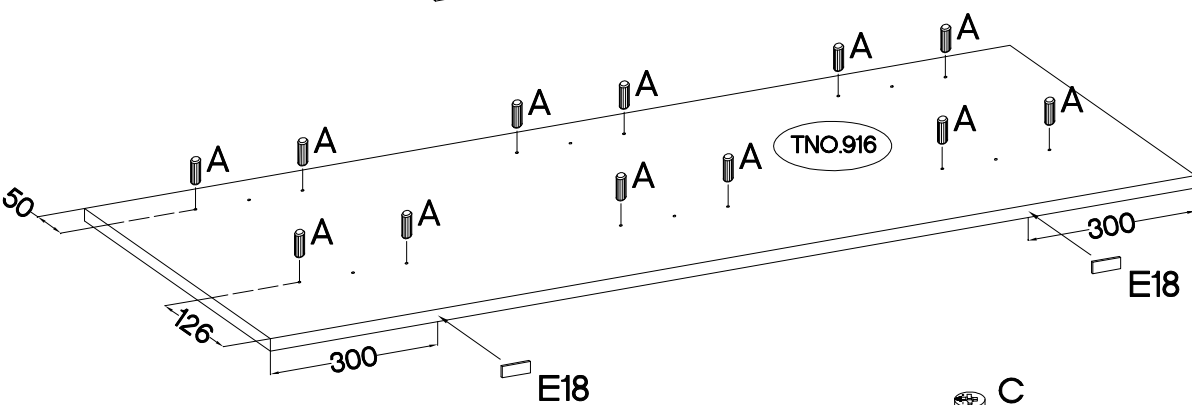

TYP 901

†8x30mm A 24	†15/12mm C 24	L=20mm D2 24	†20 E11 8
------------------------	-------------------------	------------------------	---------------------

50x20mm E18 10	†8/11mm J41 8	†10/15mm J60 8	†8x40-50mm M12 6	4 O 1	5 O 1	†4.0x35mm R3 12	126x126x50mm T19 2	M8x20mm U17 8	M6x20mm U18 8
--------------------------	-------------------------	--------------------------	----------------------------	-----------------	-----------------	---------------------------	------------------------------	-------------------------	-------------------------

ISM-TNO-012

Ersatzteil Nummer	Dimension
 TNO.915	400x1658x19
 TNO.918 x3	700x280x22
 TNO.919 x4	1610x150x16
 TNO.120	2042x398x22
 TNO.121	2042x398x22
 TNO.916	1658x400x22
 TNO.917	1658x400x22
 TNO.623 x5	1628x411x2,5

+8x30mm  A	+15/12mm  C	L=20mm  D2	+8/11mm  J41	+10/15mm  J60	50x20mm  E18
12	8	16	8	4	6

2

±8x30mm  A	±15/12mm  C	L=20mm  D2	±10/15mm  J60	50x20mm  E18
12	16	4	4	4

3

±8x40-50mm  M12	4  1
6	0

4

5

6

7

8

11

12

M8x20mm	126x126x50mm	5
		
U17	T19	O
8	2	1

+20	M6x20mm
	
E11	U18
8	8