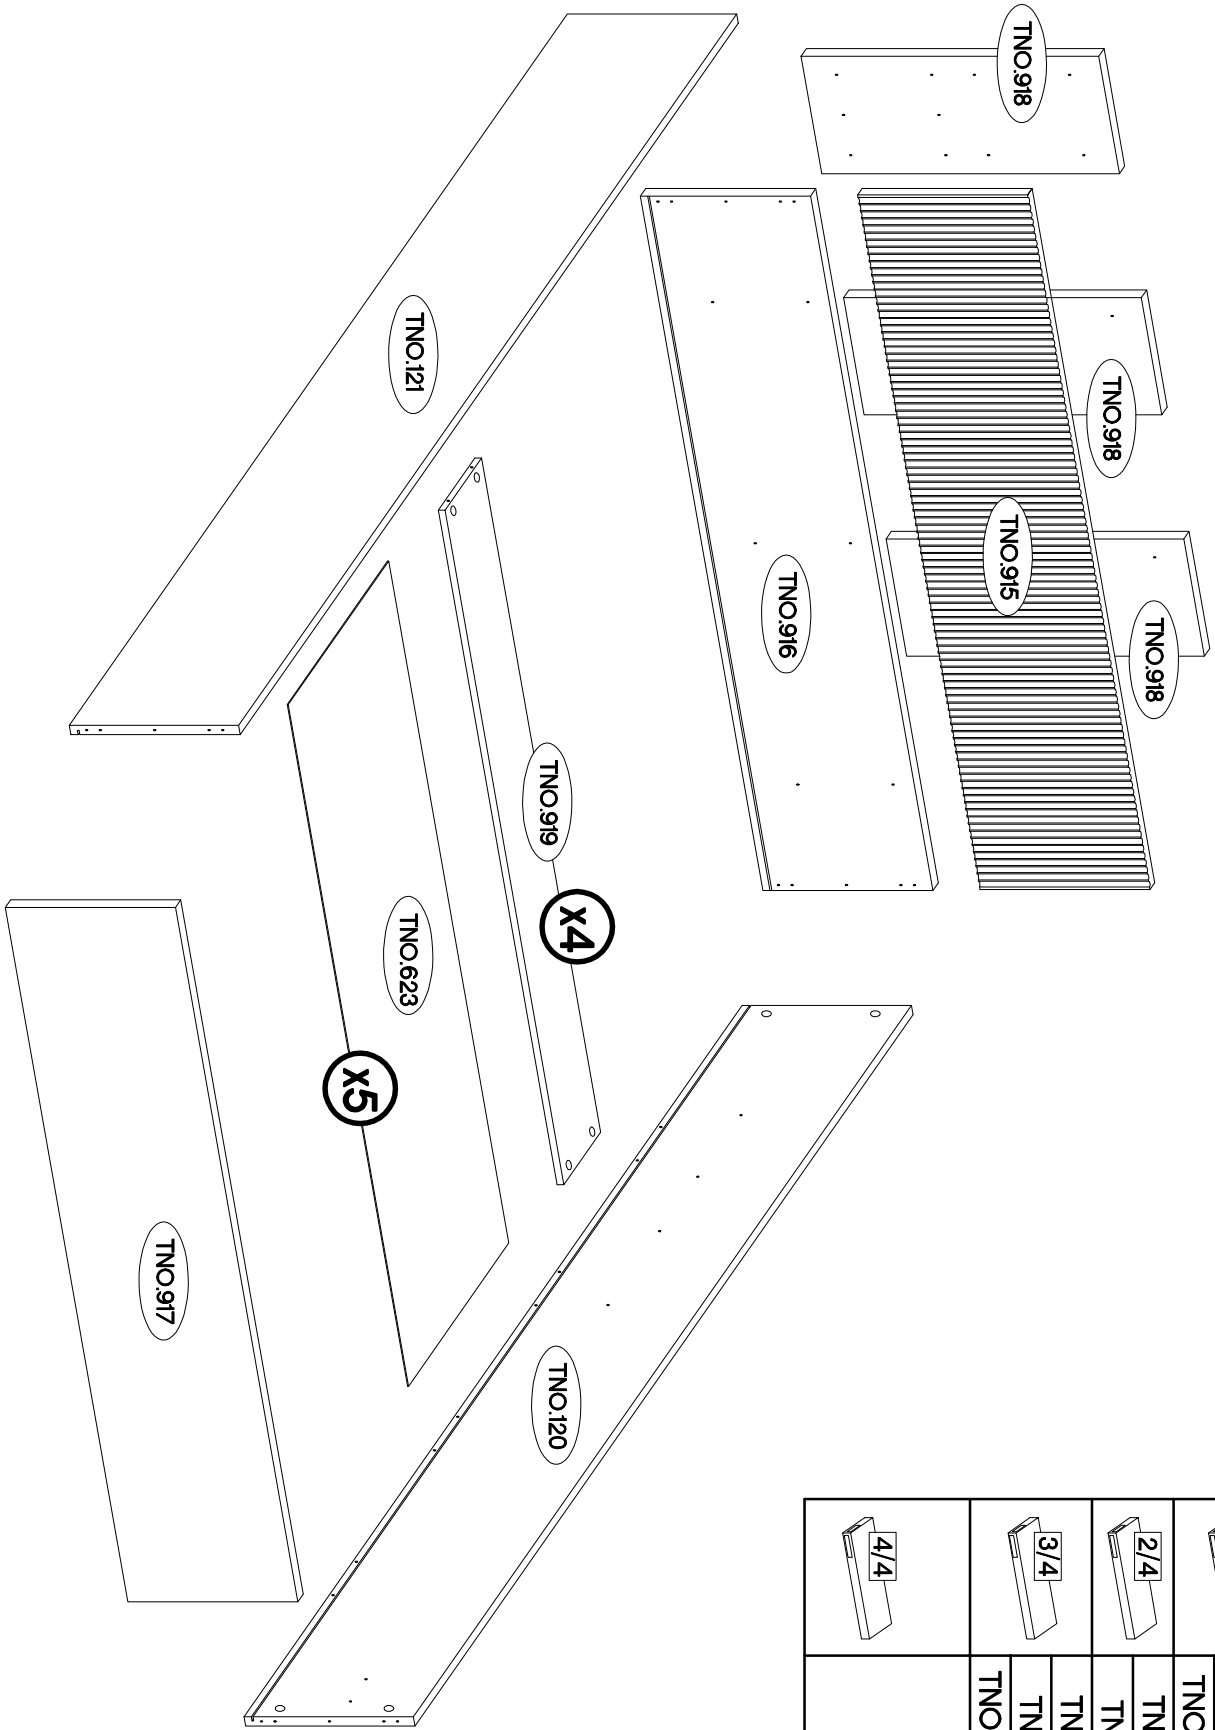

TYP 901

†8x30mm A 24	†15/12mm C 24	L=20mm D2 24	†20 E11 8
------------------------	-------------------------	------------------------	---------------------

50x20mm E18 10	†8/11mm J41 8	†10/15mm J60 8	†8x40-50mm M12 6	4 O 1	5 O 1	†4.0x35mm R3 12	126x126x50mm T19 2	M8x20mm U17 8	M6x20mm U18 8
--------------------------	-------------------------	--------------------------	----------------------------	-----------------	-----------------	---------------------------	------------------------------	-------------------------	-------------------------

ISM-TNO-012

Ersatzteil Nummer	Dimension
 TNO.915	400x1658x19
 TNO.918 x3	700x280x22
 TNO.919 x4	1610x150x16
 TNO.120	2042x398x22
 TNO.121	2042x398x22
 TNO.916	1658x400x22
 TNO.917	1658x400x22
 TNO.623 x5	1628x411x2,5

+8x30mm  A	+15/12mm  C	L=20mm  D2	+8/11mm  J41	+10/15mm  J60	50x20mm  E18
12	8	16	8	4	6

2

±8x30mm  A	±15/12mm  C	L=20mm  D2	±10/15mm  J60	50x20mm  E18
12	16	4	4	4

3

±8x40-50mm  M12	4  1
6	0

4

5

6

7

8

11

12

M8x20mm	126x126x50mm	5
		
U17	T19	O
8	2	1

+20	M6x20mm
	
E11	U18
8	8