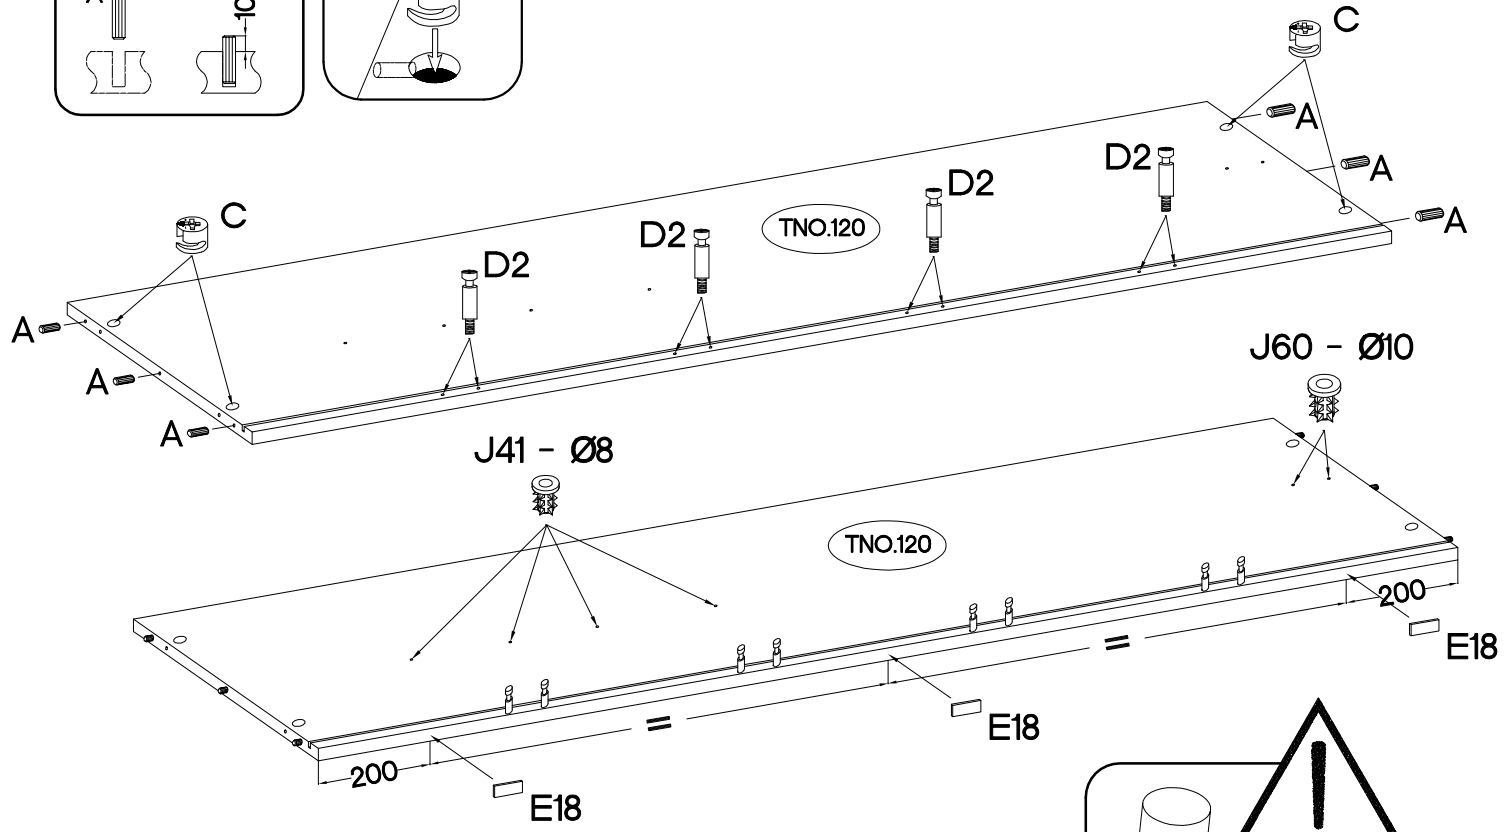

TYP 901

†8x30mm A 24	†15/12mm C 24	L=20mm D2 24	†20 E11 8
------------------------	-------------------------	------------------------	---------------------

50x20mm E18 10	†8/11mm J41 8	†10/15mm J60 8	†8x40-50mm M12 6	4 O 1	5 O 1	†4.0x35mm R3 12	126x126x50mm T19 2	M8x20mm U17 8	M6x20mm U18 8
--------------------------	-------------------------	--------------------------	----------------------------	-----------------	-----------------	---------------------------	------------------------------	-------------------------	-------------------------

ISM-TNO-012

Ersatzteil Nummer	Dimension
 TNO.915	400x1658x19
 TNO.918 x3	700x280x22
 TNO.919 x4	1610x150x16
 TNO.120	2042x398x22
 TNO.121	2042x398x22
 TNO.916	1658x400x22
 TNO.917	1658x400x22
 TNO.623 x5	1628x411x2,5

+8x30mm  A	+15/12mm  C	L=20mm  D2	+8/11mm  J41	+10/15mm  J60	50x20mm  E18
12	8	16	8	4	6

2

±8x30mm  A	±15/12mm  C	L=20mm  D2	±10/15mm  J60	50x20mm  E18
12	16	4	4	4

3

±8x40-50mm  M12	4  1
6	0

4

5

6

7

8

11

12

M8x20mm	126x126x50mm	5
		
U17	T19	O
8	2	1

+20	M6x20mm
	
E11	U18
8	8