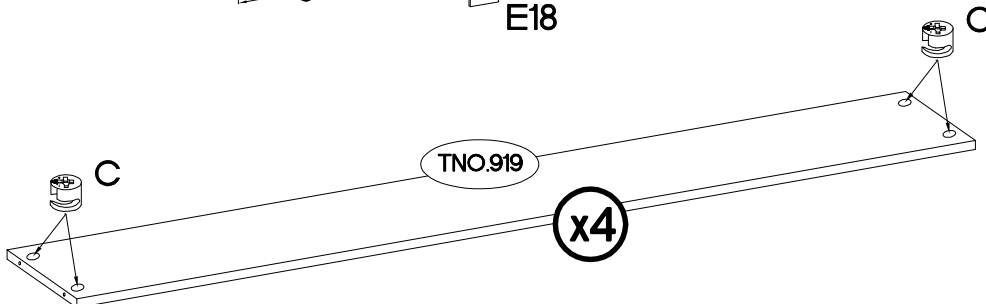

TYP 901

†8x30mm A 24	†15/12mm C 24	L=20mm D2 24	†20 E11 8
------------------------	-------------------------	------------------------	---------------------

50x20mm E18 10	†8/11mm J41 8	†10/15mm J60 8	†8x40-50mm M12 6	4 O 1	5 O 1	†4.0x35mm R3 12	126x126x50mm T19 2	M8x20mm U17 8	M6x20mm U18 8
--------------------------	-------------------------	--------------------------	----------------------------	-----------------	-----------------	---------------------------	------------------------------	-------------------------	-------------------------

ISM-TNO-012

Ersatzteil Nummer	Dimension
 TNO.915	400x1658x19
 TNO.918 x3	700x280x22
 TNO.919 x4	1610x150x16
 TNO.120	2042x398x22
 TNO.121	2042x398x22
 TNO.916	1658x400x22
 TNO.917	1658x400x22
 TNO.623 x5	1628x411x2,5

+8x30mm  A	+15/12mm  C	L=20mm  D2	+8/11mm  J41	+10/15mm  J60	50x20mm  E18
12	8	16	8	4	6

2

±8x30mm  A	±15/12mm  C	L=20mm  D2	±10/15mm  J60	50x20mm  E18
12	16	4	4	4

3

±8x40-50mm  M12	4  1
6	0

4

5

6

7

8

11

12

M8x20mm	126x126x50mm	5
		
U17	T19	O
8	2	1

+20	M6x20mm
	
E11	U18
8	8