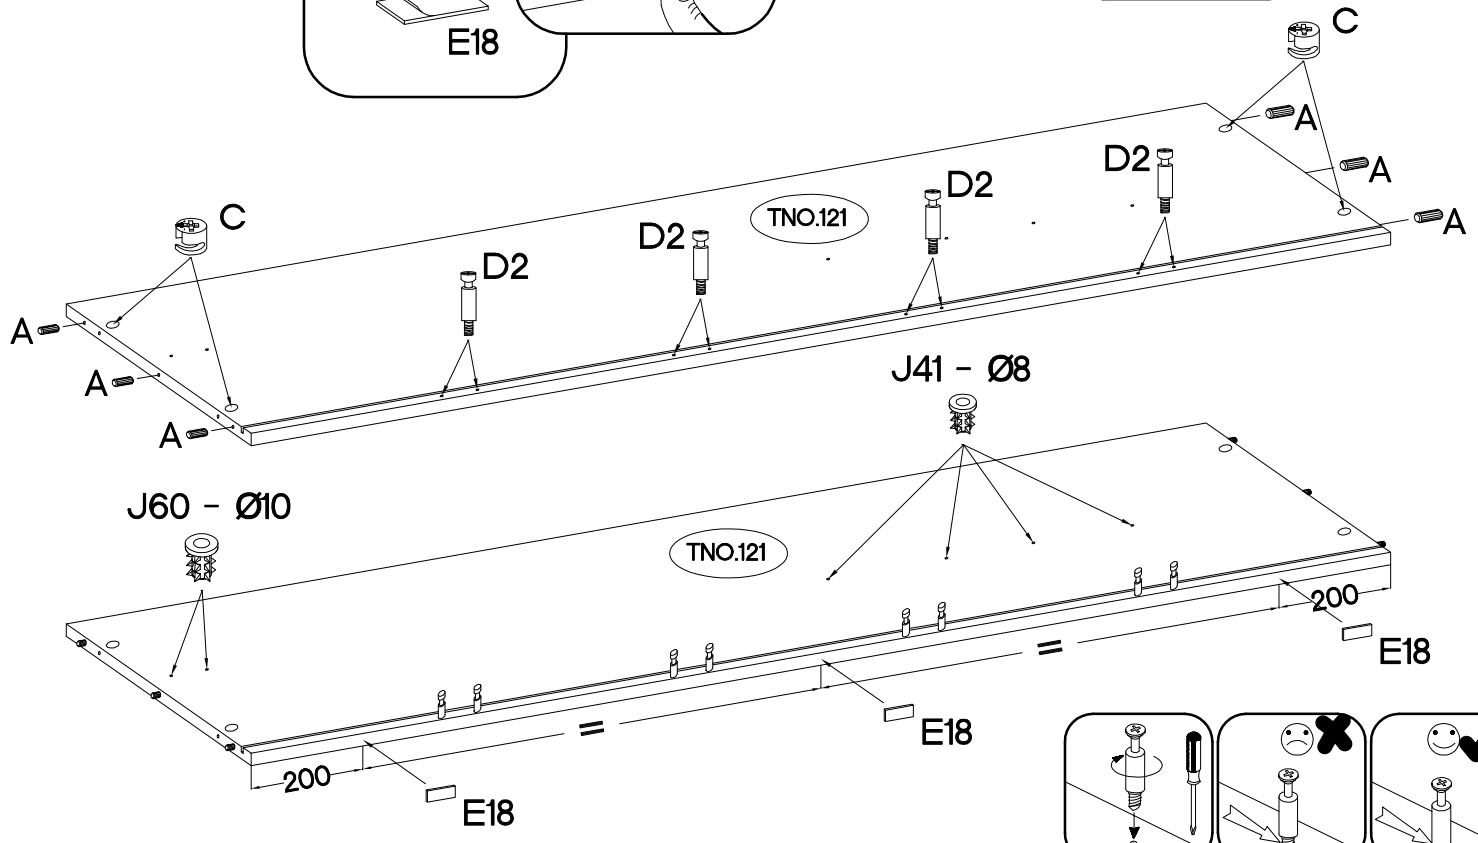

TYP 901

†8x30mm A 24	†15/12mm C 24	L=20mm D2 24	†20 E11 8
------------------------	-------------------------	------------------------	---------------------

50x20mm E18 10	†8/11mm J41 8	†10/15mm J60 8	†8x40-50mm M12 6	4 O 1	5 O 1	†4.0x35mm R3 12	126x126x50mm T19 2	M8x20mm U17 8	M6x20mm U18 8
--------------------------	-------------------------	--------------------------	----------------------------	-----------------	-----------------	---------------------------	------------------------------	-------------------------	-------------------------

ISM-TNO-012

Ersatzteil Nummer	Dimension
 TNO.915	400x1658x19
 TNO.918 x3	700x280x22
 TNO.919 x4	1610x150x16
 TNO.120	2042x398x22
 TNO.121	2042x398x22
 TNO.916	1658x400x22
 TNO.917	1658x400x22
 TNO.623 x5	1628x411x2,5

+8x30mm  A	+15/12mm  C	L=20mm  D2	+8/11mm  J41	+10/15mm  J60	50x20mm  E18
12	8	16	8	4	6

2

±8x30mm  A	±15/12mm  C	L=20mm  D2	±10/15mm  J60	50x20mm  E18
12	16	4	4	4

3

±8x40-50mm  M12	4  1
6	0

4

5

6

7

8

11

12

M8x20mm	126x126x50mm	5
		
U17	T19	O
8	2	1

+20	M6x20mm
	
E11	U18
8	8