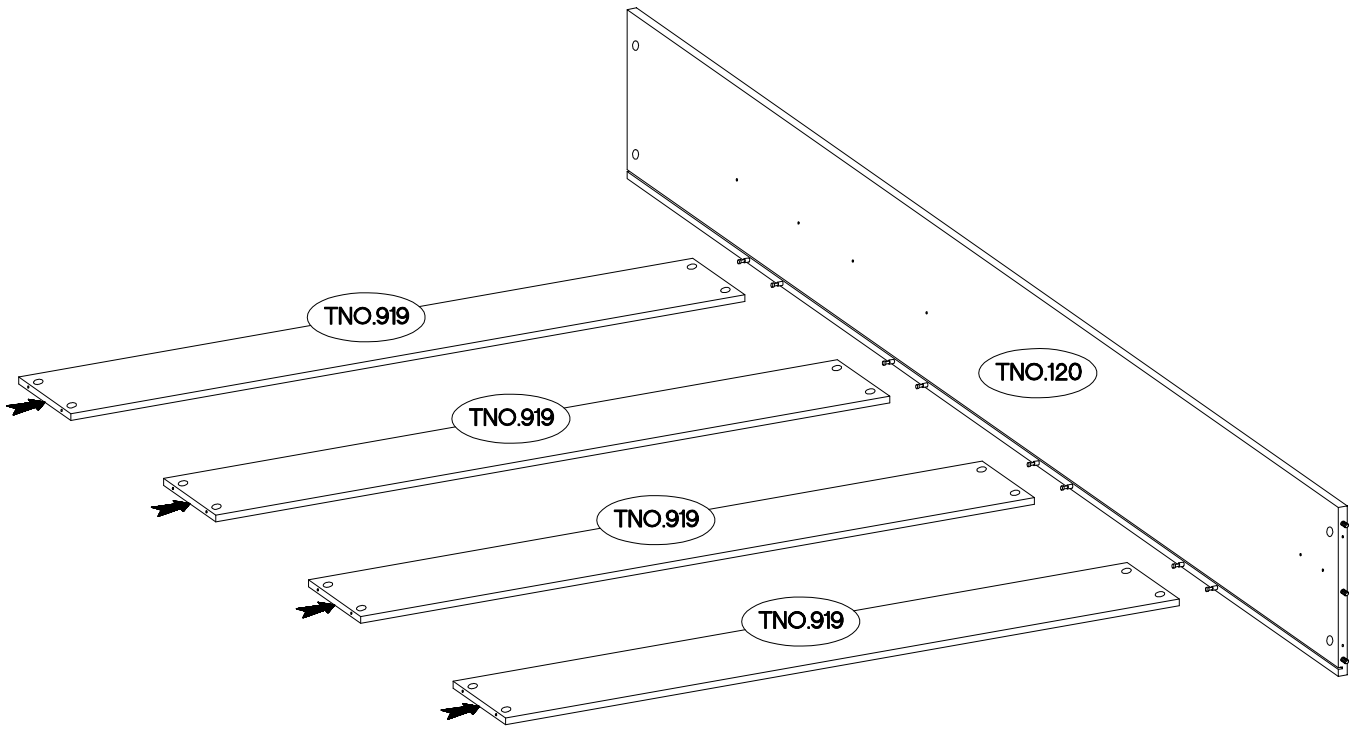

TYP 901

†8x30mm A 24	†15/12mm C 24	L=20mm D2 24	†20 E11 8
------------------------	-------------------------	------------------------	---------------------

50x20mm E18 10	†8/11mm J41 8	†10/15mm J60 8	†8x40-50mm M12 6	4 O 1	5 O 1	†4.0x35mm R3 12	126x126x50mm T19 2	M8x20mm U17 8	M6x20mm U18 8
--------------------------	-------------------------	--------------------------	----------------------------	-----------------	-----------------	---------------------------	------------------------------	-------------------------	-------------------------

ISM-TNO-012

Ersatzteil Nummer	Dimension
 TNO.915	400x1658x19
 TNO.918 x3	700x280x22
 TNO.919 x4	1610x150x16
 TNO.120	2042x398x22
 TNO.121	2042x398x22
 TNO.916	1658x400x22
 TNO.917	1658x400x22
 TNO.623 x5	1628x411x2,5

+8x30mm  A	+15/12mm  C	L=20mm  D2	+8/11mm  J41	+10/15mm  J60	50x20mm  E18
12	8	16	8	4	6

2

±8x30mm  A	±15/12mm  C	L=20mm  D2	±10/15mm  J60	50x20mm  E18
12	16	4	4	4

3

±8x40-50mm  M12	4  1
6	0

4

5

6

7

8

11

12

M8x20mm	126x126x50mm	5
		
U17	T19	O
8	2	1

+20	M6x20mm
	
E11	U18
8	8