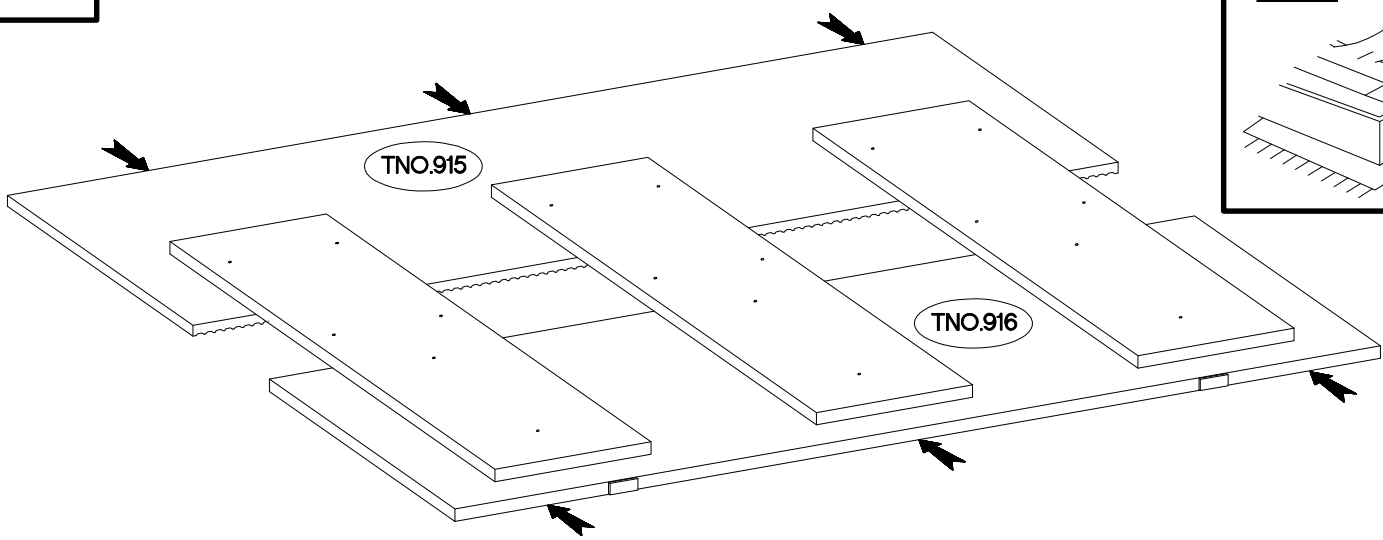

ISM-TNO-012

Ersatzteil Nummer	Dimension
 TNO.915	400x1658x19
 TNO.918 x3	700x280x22
 TNO.919 x4	1610x150x16
 TNO.120	2042x398x22
 TNO.121	2042x398x22
 TNO.916	1658x400x22
 TNO.917	1658x400x22
 TNO.623 x5	1628x411x2,5

+8x30mm  A	+15/12mm  C	L=20mm  D2	+8/11mm  J41	+10/15mm  J60	50x20mm  E18
12	8	16	8	4	6

2

±8x30mm  A	±15/12mm  C	L=20mm  D2	±10/15mm  J60	50x20mm  E18
12	16	4	4	4

3

±8x40-50mm  M12	4  1
6	0

4

5

6

7

8

11

12

M8x20mm	126x126x50mm	5
		
U17	T19	O
8	2	1

+20	M6x20mm
	
E11	U18
8	8