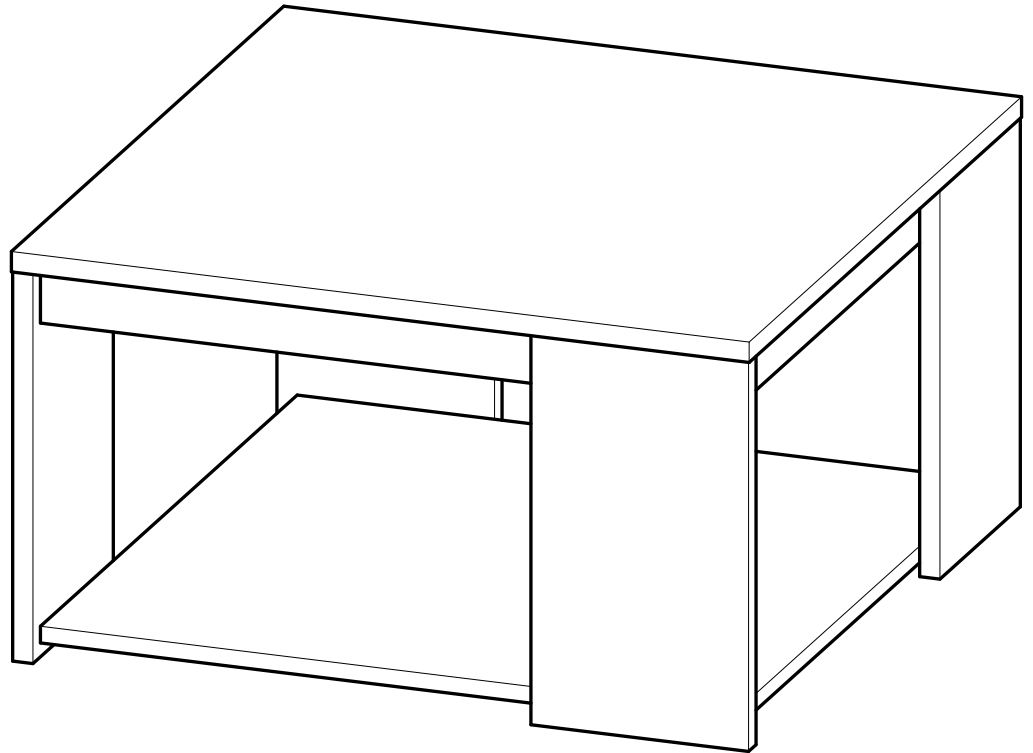

Fabriqué en France  
Made in France

S.A. Meubles DEMEYERE - 178-184 rue de la Prévôté  
59840 Pérenchies - FRANCE

N°	MM			INCH				QTY
		x			x			
1	420	x	236	16 9/16	x	9 5/16	4	
2	800	x	800	31 8/16	x	31 8/16	1	
3	754	x	754	29 11/16	x	29 11/16	1	
4	736	x	60	29	x	2 6/16	4	

1

D x8

A x8

x4

2

G x4

3

**B** x8  
  
Ø15mm  
Ø19/32"