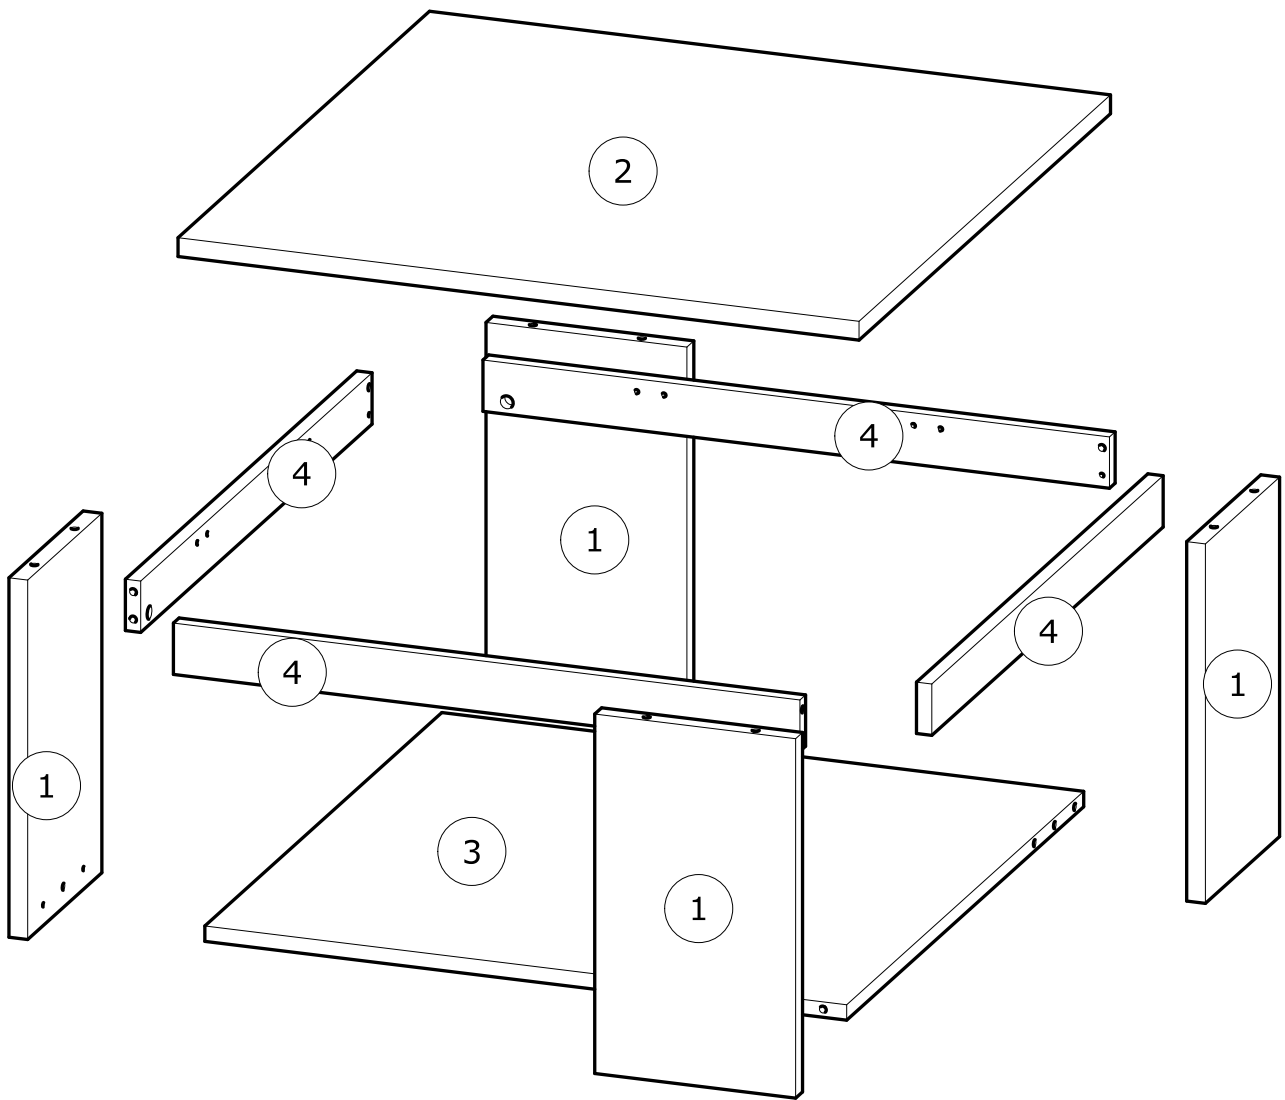

Fabriqué en France  
Made in France

S.A. Meubles DEMEYERE - 178-184 rue de la Prévôté  
59840 Pérenchies - FRANCE

N°	MM			INCH				QTY
		x			x			
1	420	x	236	16 9/16	x	9 5/16	4	
2	800	x	800	31 8/16	x	31 8/16	1	
3	754	x	754	29 11/16	x	29 11/16	1	
4	736	x	60	29	x	2 6/16	4	

1

D x8

A x8

x4

2

G x4

3

**B** x8  
  
Ø15mm  
Ø19/32"

4

**C** x4  
  
8x30mm  
5/16" x 1 3/16"

**A** x4  

**E** x8  

**F** x16  
  
6.3x13mm  
1/4" x 1/2"

**x4**

5

**B** x1  
  
Ø15mm  
Ø19/32"

6

**B** x1  
  
Ø15mm  
Ø19/32"

7

**B** x2  
Ø15mm  
Ø19/32"

8

**F** x16  
6.3x13mm  
1/4" x 1/2"

Info tri déchets

[www.quefairedemesdechets.fr](http://www.quefairedemesdechets.fr)