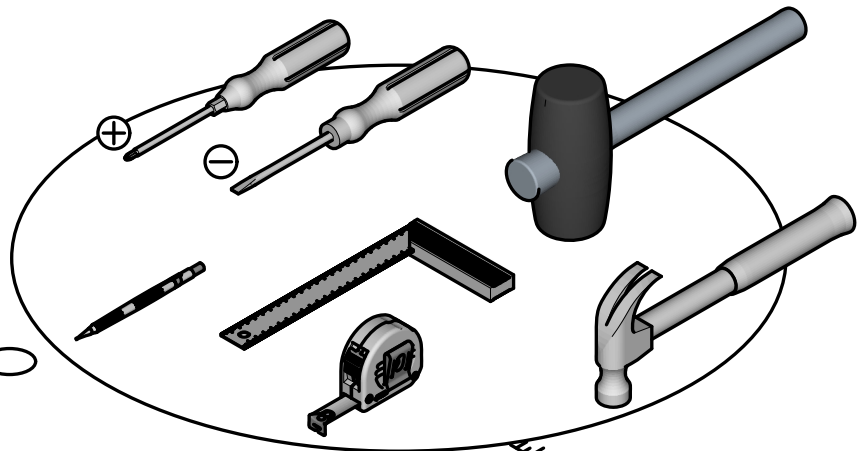

Fabriqué en France  
Made in France

S.A. Meubles DEMEYERE - 178-184 rue de la Prévôté  
59840 Pérenchies - FRANCE

N°	MM			INCH				QTY
		x			x			
1	420	x	236	16 9/16	x	9 5/16	4	
2	800	x	800	31 8/16	x	31 8/16	1	
3	754	x	754	29 11/16	x	29 11/16	1	
4	736	x	60	29	x	2 6/16	4	

1

D x8

A x8

x4

2

G x4

3

**B** x8  
  
Ø15mm  
Ø19/32"

4

**C** x4  
  
8x30mm  
5/16" x 1 3/16"

**A** x4  

**E** x8  

**F** x16  
  
6.3x13mm  
1/4" x 1/2"

**x4**

5

**B** x1  
  
Ø15mm  
Ø19/32"

6

**B** x1  
  
Ø15mm  
Ø19/32"

7

**B** x2  
Ø15mm  
Ø19/32"

8

**F** x16  
6.3x13mm  
1/4" x 1/2"

Info tri déchets

[www.quefairedemesdechets.fr](http://www.quefairedemesdechets.fr)