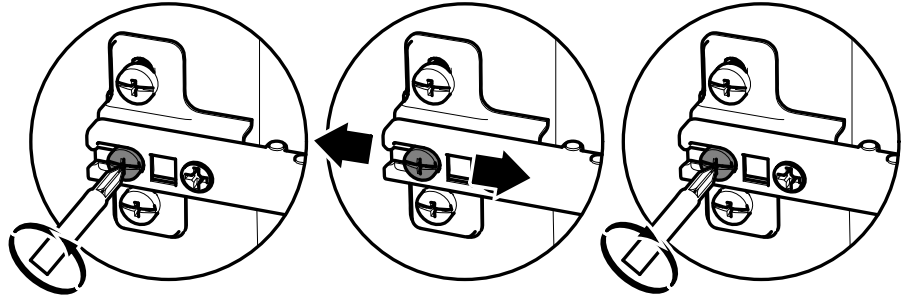

16

O x2
N x2
H=2mm
H=1/16"

x2

www.Demeyere.fr

17

18

E x8

Les meubles contenant des panneaux à base de bois (panneaux de particules, panneaux de fibres, contreplaqué...) peuvent émettre des substances polluantes dans l'air intérieur. Il est ainsi recommandé, après l'installation du meuble dans son logement, d'aérer fréquemment la pièce concernée pendant au moins quatre semaines afin de réduire son exposition aux polluants émis par le meuble.