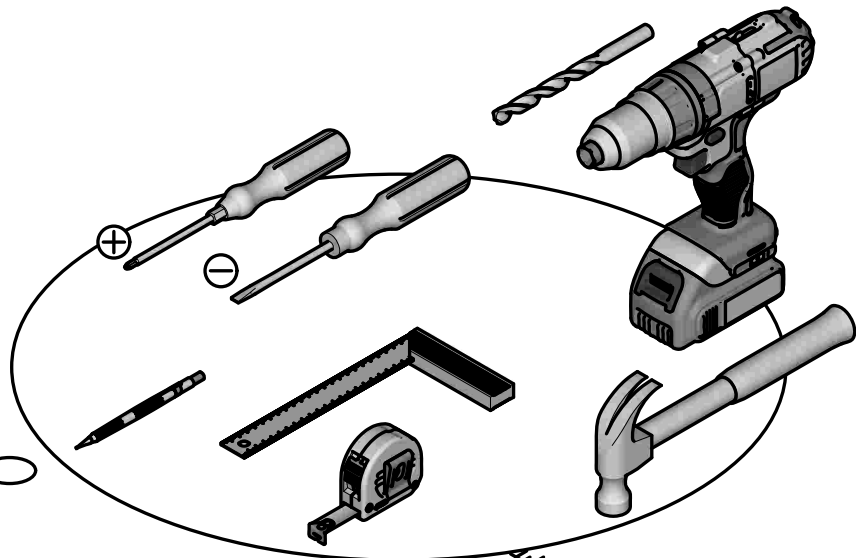

INSTRUKCJA MONTAŻU

CR

NAPUTCI ZA MONTAŽU

Max
25 Kg / 55,11 Lbs

1h30.

114786

Fabriqué en France
Made in France

S.A. Meubles DEMEYERE - 178-184 rue de la Prévôté
59840 Pérenchies - FRANCE