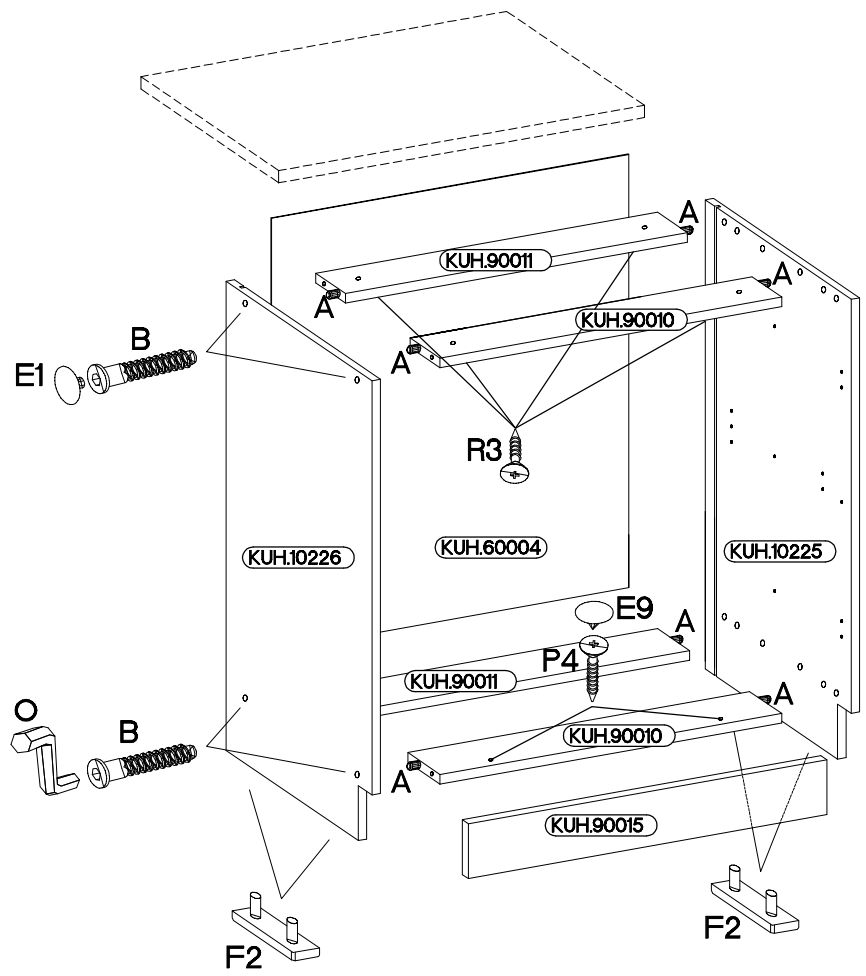

60 D 3S BB Premium Box

				$\pm 3.0 \times 20 \text{mm}$ 	$\pm 4.0 \times 35 \text{mm}$ 		$\pm 4.0 \times 45 \text{mm}$ 	
8	8	8	1	10-15	4	4	2	2

ISM-KUH-00648