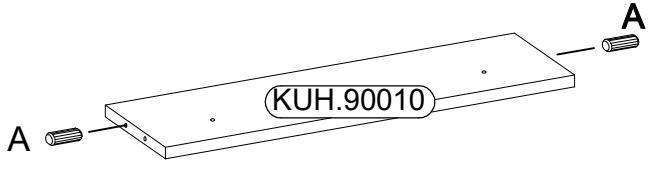

60 D 2F BB

KUH.30002
KUH.40007

Ersatzteil Nummer	Dimension
KUH.10043	815x500x16
KUH.10044	815x500x16
KUH.30002	566x430x16
KUH.40007	567x485x16
KUH.60004	713x585x2,5
KUH.70219 x2	713x296x16
KUH.90010	567x100x16
KUH.90011	567x100x16
KUH.90015	599x95x16

Ø8x30mm	6,4 x 50mm			6.5x48x16	Ø35/0mm	Ø5/19mm
A	B	E1	E9	F2	HG	J
8	8	8	2	4	4	4
	Ø4.0x45mm	Ø3.5x13mm	Ø3.0x20mm	Ø4.0x35mm	Ø4.0x30mm	
O	P4	P5	P7	R3	R2	S
1	2	8	8-10	4	4	2

ISM-KUH-01366

1

6.5x48x16	Ø8x30mm	Ø35/0mm	Ø3.5x13mm
			
F2	A	HG	P5
4	8	4	8

2

6,4 x 50mm

B

4

O

1

E1

4