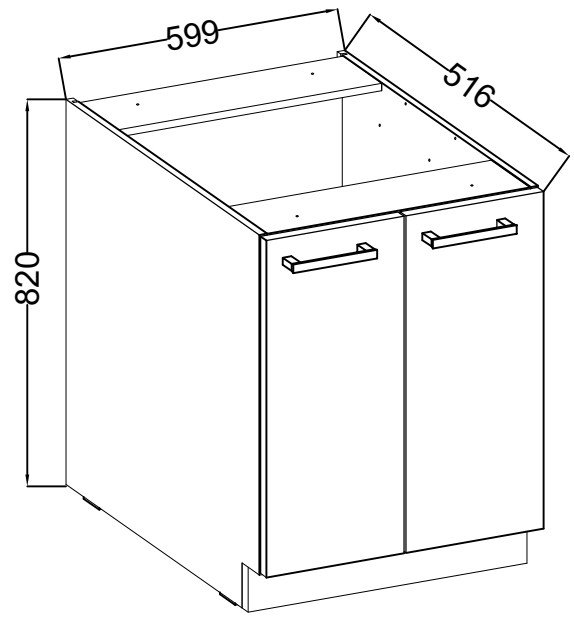

60 D 2F BB

KUH.30002
KUH.40007

Ersatzteil Nummer	Dimension
KUH.10043	815x500x16
KUH.10044	815x500x16
KUH.30002	566x430x16
KUH.40007	567x485x16
KUH.60004	713x585x2,5
KUH.70219 x2	713x296x16
KUH.90010	567x100x16
KUH.90011	567x100x16
KUH.90015	599x95x16

Ø8x30mm	6,4 x 50mm			6.5x48x16	Ø35/0mm	Ø5/19mm
A	B	E1	E9	F2	HG	J
8	8	8	2	4	4	4
	Ø4.0x45mm	Ø3.5x13mm	Ø3.0x20mm	Ø4.0x35mm	Ø4.0x30mm	
O	P4	P5	P7	R3	R2	S
1	2	8	8-10	4	4	2

ISM-KUH-01366

1

6.5x48x16	Ø8x30mm	Ø35/0mm	Ø3.5x13mm
			
F2	A	HG	P5
4	8	4	8

2

6,4 x 50mm

B

4

O

1

E1

4

KUH.40007

3

6,4 x 50mm

B

4

O

1

E1