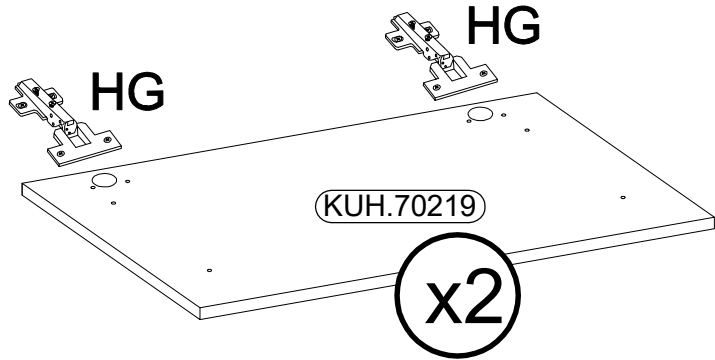

60 D 2F BB

KUH.30002
KUH.40007

Ersatzteil Nummer	Dimension
KUH.10043	815x500x16
KUH.10044	815x500x16
KUH.30002	566x430x16
KUH.40007	567x485x16
KUH.60004	713x585x2,5
KUH.70219 x2	713x296x16
KUH.90010	567x100x16
KUH.90011	567x100x16
KUH.90015	599x95x16

Ø8x30mm	6,4 x 50mm			6.5x48x16	Ø35/0mm	Ø5/19mm
A	B	E1	E9	F2	HG	J
8	8	8	2	4	4	4
	Ø4.0x45mm	Ø3.5x13mm	Ø3.0x20mm	Ø4.0x35mm	Ø4.0x30mm	
O	P4	P5	P7	R3	R2	S
1	2	8	8-10	4	4	2

ISM-KUH-01366

1

6.5x48x16	Ø8x30mm	Ø35/0mm	Ø3.5x13mm
			
F2	A	HG	P5
4	8	4	8

2

6,4 x 50mm

B

4

O

1

E1

4

KUH.40007

3

6,4 x 50mm

B

4

O

1

E1