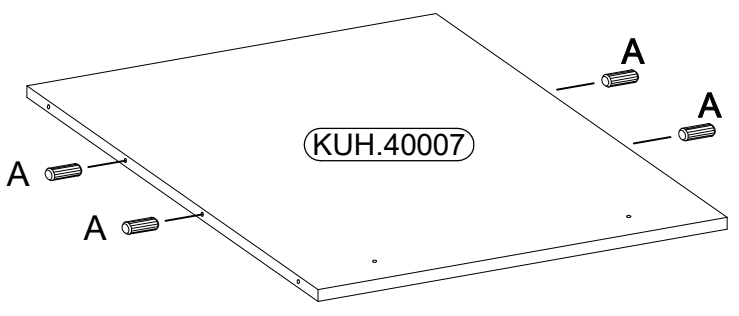

60 D 2F BB

KUH.30002
KUH.40007

Ersatzteil Nummer	Dimension
KUH.10043	815x500x16
KUH.10044	815x500x16
KUH.30002	566x430x16
KUH.40007	567x485x16
KUH.60004	713x585x2,5
KUH.70219 x2	713x296x16
KUH.90010	567x100x16
KUH.90011	567x100x16
KUH.90015	599x95x16

Ø8x30mm	6,4 x 50mm			6.5x48x16	Ø35/0mm	Ø5/19mm
A	B	E1	E9	F2	HG	J
8	8	8	2	4	4	4
	Ø4.0x45mm	Ø3.5x13mm	Ø3.0x20mm	Ø4.0x35mm	Ø4.0x30mm	
O	P4	P5	P7	R3	R2	S
1	2	8	8-10	4	4	2

ISM-KUH-01366

1

6.5x48x16	Ø8x30mm	Ø35/0mm	Ø3.5x13mm
			
F2	A	HG	P5
4	8	4	8

2

6,4 x 50mm

B

4

O

1

E1

4

KUH.40007

3

6,4 x 50mm

B

4

O

1

E1