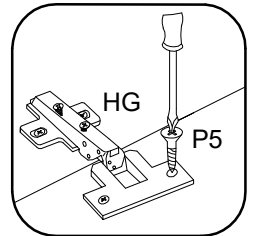

60 D 2F BB

KUH.30002
KUH.40007

Ersatzteil Nummer	Dimension
KUH.10043	815x500x16
KUH.10044	815x500x16
KUH.30002	566x430x16
KUH.40007	567x485x16
KUH.60004	713x585x2,5
KUH.70219 x2	713x296x16
KUH.90010	567x100x16
KUH.90011	567x100x16
KUH.90015	599x95x16

Ø8x30mm	6,4 x 50mm			6.5x48x16	Ø35/0mm	Ø5/19mm
A	B	E1	E9	F2	HG	J
8	8	8	2	4	4	4
	Ø4.0x45mm	Ø3.5x13mm	Ø3.0x20mm	Ø4.0x35mm	Ø4.0x30mm	
O	P4	P5	P7	R3	R2	S
1	2	8	8-10	4	4	2

ISM-KUH-01366

1

6.5x48x16	Ø8x30mm	Ø35/0mm	Ø3.5x13mm
			
F2	A	HG	P5
4	8	4	8

2

6,4 x 50mm

B

4

O

1

E1

4

KUH.40007

3

6,4 x 50mm

B

4

O

1

E1