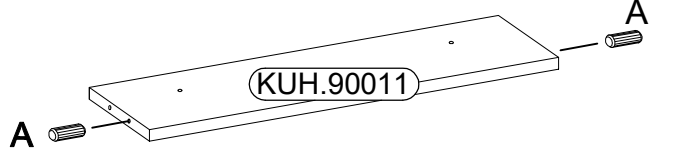

60 D 2F BB

KUH.30002
KUH.40007

Ersatzteil Nummer	Dimension
KUH.10043	815x500x16
KUH.10044	815x500x16
KUH.30002	566x430x16
KUH.40007	567x485x16
KUH.60004	713x585x2,5
KUH.70219 x2	713x296x16
KUH.90010	567x100x16
KUH.90011	567x100x16
KUH.90015	599x95x16

Ø8x30mm	6,4 x 50mm			6.5x48x16	Ø35/0mm	Ø5/19mm
A	B	E1	E9	F2	HG	J
8	8	8	2	4	4	4
	Ø4.0x45mm	Ø3.5x13mm	Ø3.0x20mm	Ø4.0x35mm	Ø4.0x30mm	
O	P4	P5	P7	R3	R2	S
1	2	8	8-10	4	4	2

ISM-KUH-01366

1

6.5x48x16	Ø8x30mm	Ø35/0mm	Ø3.5x13mm
			
F2	A	HG	P5
4	8	4	8

2

6,4 x 50mm

B

4

O

1

E1

4