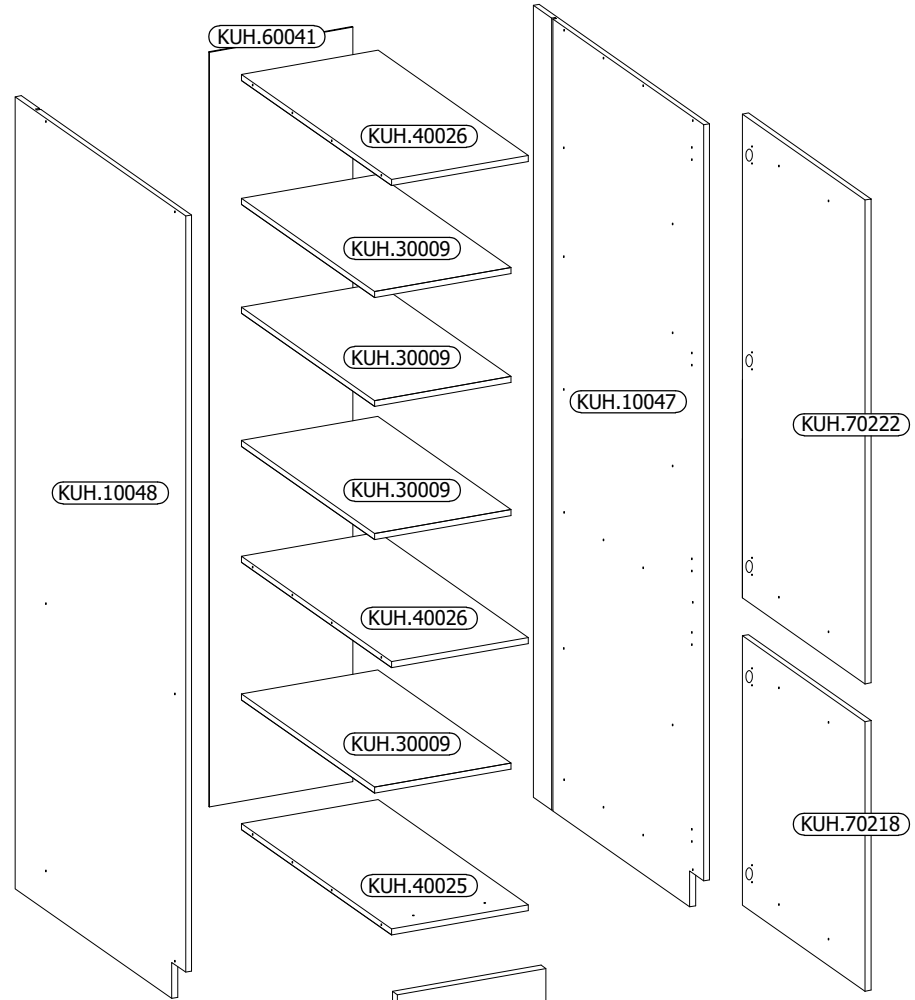

40 DK-2100 2F

max. 5kg
 KUH.30009
 KUH.40025
 KUH.40026

Ersatzteil Nummer	Dimension
KUH.10047	2095x550x16
KUH.10048	2095x550x16
KUH.30009 x4	366x430x16
KUH.40025	367x485x16
KUH.40026 x2	367x485x16
KUH.60041	1996x385x2,5
KUH.70218	713x396x16
KUH.70222	1280x396x16
KUH.90039	399x95x16

Ø8x30mm	6,4 x 50mm			6.5x48x16	Ø35/0mm	Ø5/19mm
A	B	E1	E9	F2	HG	J
12	12	12	2	4	5	16
		Ø4.0x45mm	Ø3.5x13mm	Ø3.0x20mm		Ø4.0x30mm
L25	O					
1	1	P4	P5	P7	S	R2
1	1	2	12	10-15	2	4

1

6.5x48x16  F2 4	ø8x30mm  A 12	ø35/0mm  HG 5	ø3.5x13mm  P5 10
---	---	---	--

2

6,4 x 50mm  B 6	 O 1	 E1 6
---	---	--

3

6,4 x 50mm

B

6

O

1