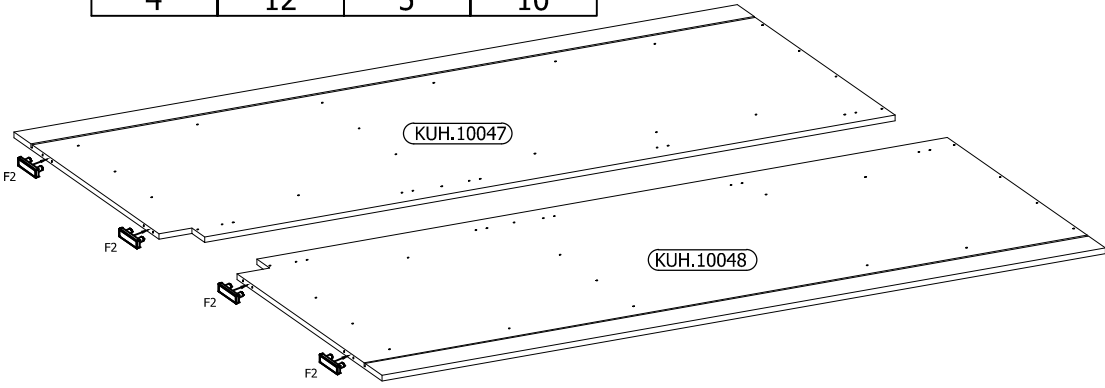

40 DK-2100 2F

max. 5kg
 KUH.30009
 KUH.40025
 KUH.40026

Ersatzteil Nummer	Dimension
KUH.10047	2095x550x16
KUH.10048	2095x550x16
KUH.30009 x4	366x430x16
KUH.40025	367x485x16
KUH.40026 x2	367x485x16
KUH.60041	1996x385x2,5
KUH.70218	713x396x16
KUH.70222	1280x396x16
KUH.90039	399x95x16

Ø8x30mm	6,4 x 50mm			6.5x48x16	Ø35/0mm	Ø5/19mm
A	B	E1	E9	F2	HG	J
12	12	12	2	4	5	16
		Ø4.0x45mm	Ø3.5x13mm	Ø3.0x20mm		Ø4.0x30mm
L25	O					
1	1	P4	P5	P7	S	R2
1	1	2	12	10-15	2	4

1

6.5x48x16  F2 4	ø8x30mm  A 12	ø35/0mm  HG 5	ø3.5x13mm  P5 10
---	---	---	--

2

6,4 x 50mm  B 6	 O 1	 E1 6
---	---	--

3

6,4 x 50mm

B

6

O

1