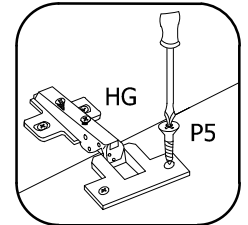

40 DK-2100 2F

max. 5kg
 KUH.30009
 KUH.40025
 KUH.40026

Ersatzteil Nummer	Dimension
KUH.10047	2095x550x16
KUH.10048	2095x550x16
KUH.30009 x4	366x430x16
KUH.40025	367x485x16
KUH.40026 x2	367x485x16
KUH.60041	1996x385x2,5
KUH.70218	713x396x16
KUH.70222	1280x396x16
KUH.90039	399x95x16

Ø8x30mm	6,4 x 50mm			6.5x48x16	Ø35/0mm	Ø5/19mm
A	B	E1	E9	F2	HG	J
12	12	12	2	4	5	16
		Ø4.0x45mm	Ø3.5x13mm	Ø3.0x20mm		Ø4.0x30mm
L25	O					
1	1	P4	P5	P7	S	R2
1	1	2	12	10-15	2	4

1

6.5x48x16  F2 4	ø8x30mm  A 12	ø35/0mm  HG 5	ø3.5x13mm  P5 10
---	---	---	--

2

6,4 x 50mm  B 6	 O 1	 E1 6
---	---	--

3

6,4 x 50mm

B

6

O

1

J

16

8

∅3.5x13mm

L25

1

P5

2