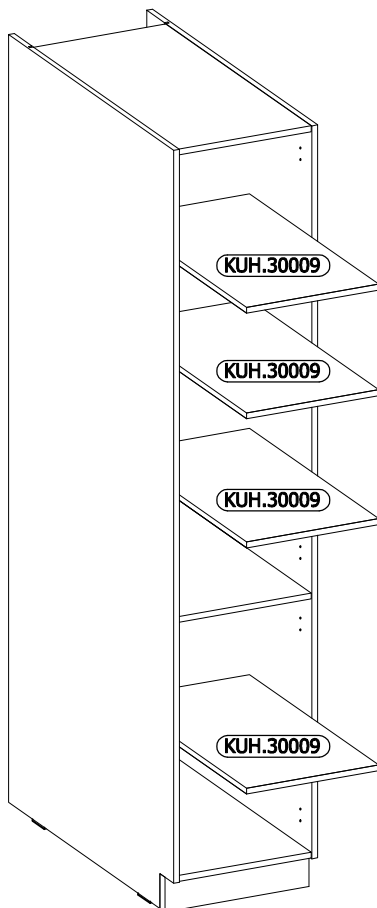

7

∅5/19mm

J

16