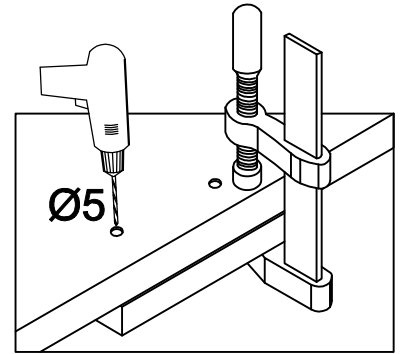

KUH.70222

KUH.70218