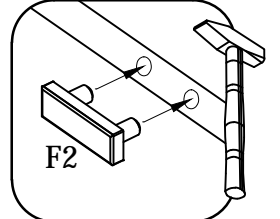

40 DK-2100 2F

max. 5kg
 KUH.30009
 KUH.40025
 KUH.40026

Ersatzteil Nummer	Dimension
KUH.10047	2095x550x16
KUH.10048	2095x550x16
KUH.30009 x4	366x430x16
KUH.40025	367x485x16
KUH.40026 x2	367x485x16
KUH.60041	1996x385x2,5
KUH.70218	713x396x16
KUH.70222	1280x396x16
KUH.90039	399x95x16

Ø8x30mm	6,4 x 50mm			6.5x48x16	Ø35/0mm	Ø5/19mm
A	B	E1	E9	F2	HG	J
12	12	12	2	4	5	16
		Ø4.0x45mm	Ø3.5x13mm	Ø3.0x20mm		Ø4.0x30mm
L25	O					
1	1	P4	P5	P7	S	R2
1	1	2	12	10-15	2	4

1

6.5x48x16  F2 4	ø8x30mm  A 12	ø35/0mm  HG 5	ø3.5x13mm  P5 10
---	---	---	--

2

6,4 x 50mm  B 6	 O 1	 E1 6
---	---	--

3

6,4 x 50mm

B

6

O

1

KUH.70218

∅4.0x30mm	
	
R2	S
4	2