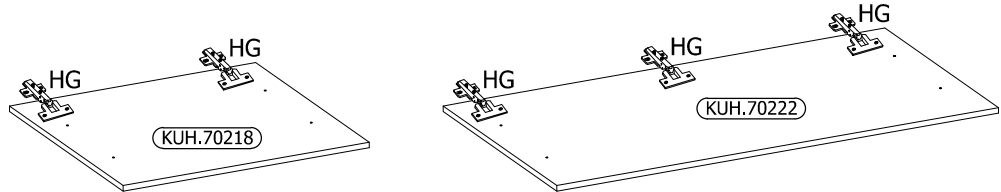

40 DK-2100 2F

max. 5kg
 KUH.30009
 KUH.40025
 KUH.40026

Ersatzteil Nummer	Dimension
KUH.10047	2095x550x16
KUH.10048	2095x550x16
KUH.30009 x4	366x430x16
KUH.40025	367x485x16
KUH.40026 x2	367x485x16
KUH.60041	1996x385x2,5
KUH.70218	713x396x16
KUH.70222	1280x396x16
KUH.90039	399x95x16

Ø8x30mm	6,4 x 50mm			6.5x48x16	Ø35/0mm	Ø5/19mm
A	B	E1	E9	F2	HG	J
12	12	12	2	4	5	16
		Ø4.0x45mm	Ø3.5x13mm	Ø3.0x20mm		Ø4.0x30mm
L25	O					
1	1	P4	P5	P7	S	R2
1	1	2	12	10-15	2	4

1

6.5x48x16  F2 4	ø8x30mm  A 12	ø35/0mm  HG 5	ø3.5x13mm  P5 10
---	---	---	--

2

6,4 x 50mm  B 6	 O 1	 E1 6
---	---	--

3

6,4 x 50mm

B

6

O

1

KUH.70218

∅4.0x30mm	
	
R2	S
4	2