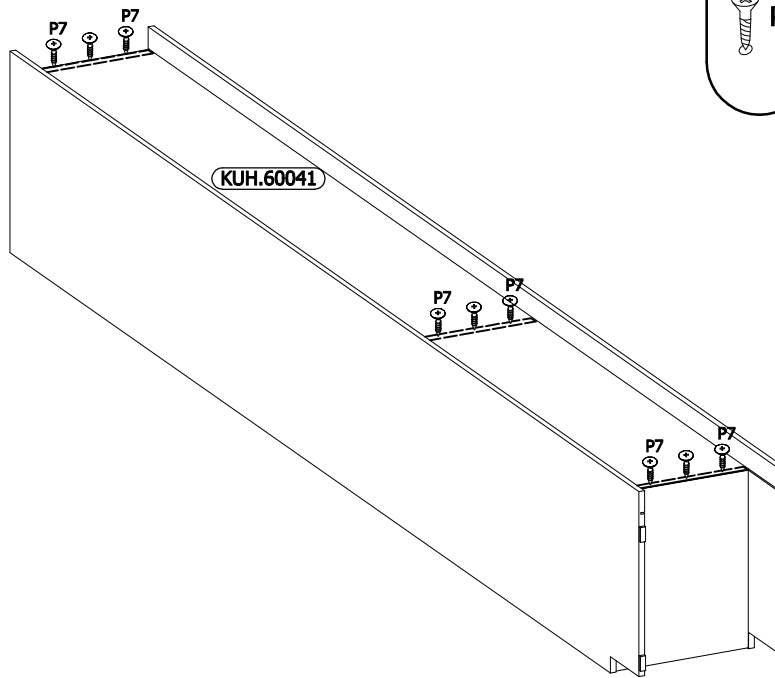

40 DK-2100 2F

max. 5kg
 KUH.30009
 KUH.40025
 KUH.40026

Ersatzteil Nummer	Dimension
KUH.10047	2095x550x16
KUH.10048	2095x550x16
KUH.30009 x4	366x430x16
KUH.40025	367x485x16
KUH.40026 x2	367x485x16
KUH.60041	1996x385x2,5
KUH.70218	713x396x16
KUH.70222	1280x396x16
KUH.90039	399x95x16

E1

6

E1

4

5

∅3.0x20mm

P7

10-15

6

∅4.0x45mm

P4

2

E9

2

7

∅5/19mm

KUH.70218

∅4.0x30mm	
	
R2	S
4	2