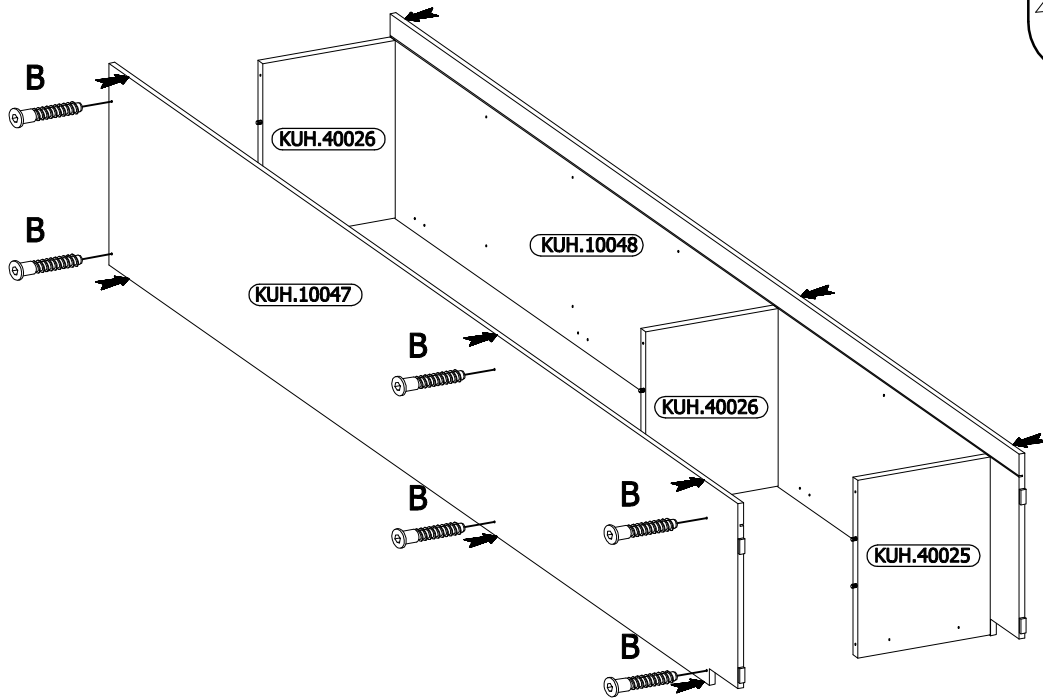

3

6,4 x 50mm

B

6

O

1

E1

6

E1

4