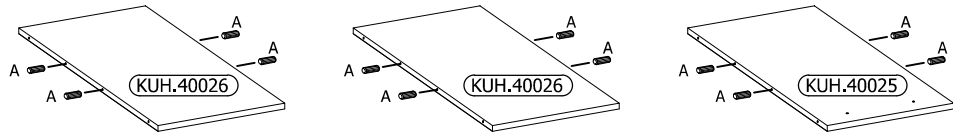

40 DK-2100 2F

max. 5kg
 KUH.30009
 KUH.40025
 KUH.40026

Ersatzteil Nummer	Dimension
KUH.10047	2095x550x16
KUH.10048	2095x550x16
KUH.30009 x4	366x430x16
KUH.40025	367x485x16
KUH.40026 x2	367x485x16
KUH.60041	1996x385x2,5
KUH.70218	713x396x16
KUH.70222	1280x396x16
KUH.90039	399x95x16

Ø8x30mm	6,4 x 50mm			6.5x48x16	Ø35/0mm	Ø5/19mm
A	B	E1	E9	F2	HG	J
12	12	12	2	4	5	16
		Ø4.0x45mm	Ø3.5x13mm	Ø3.0x20mm		Ø4.0x30mm
L25	O					
1	1	P4	P5	P7	S	R2
1	1	2	12	10-15	2	4

1

6.5x48x16  F2 4	ø8x30mm  A 12	ø35/0mm  HG 5	ø3.5x13mm  P5 10
---	---	---	--

2

6,4 x 50mm  B 6	 O 1	 E1 6
---	---	--

3

6,4 x 50mm

B

6

O

1