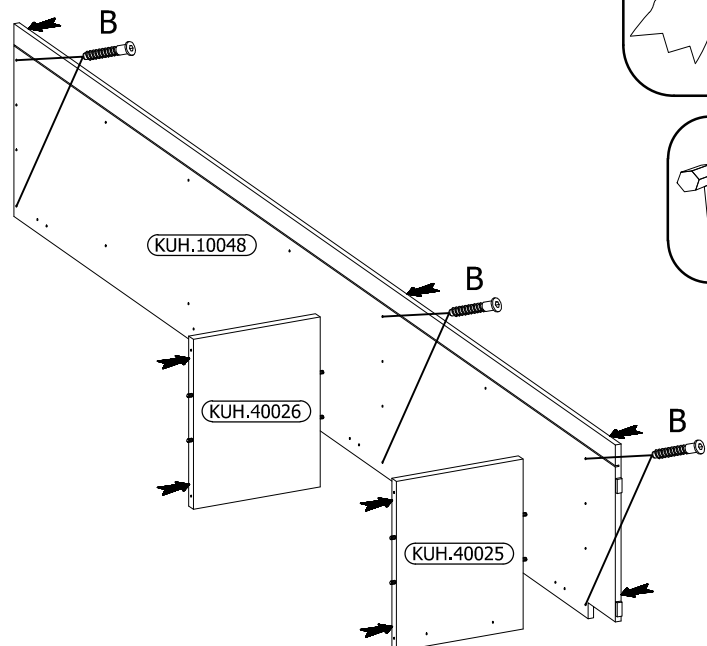

40 DK-2100 2F

max. 5kg
 KUH.30009
 KUH.40025
 KUH.40026

Ersatzteil Nummer	Dimension
KUH.10047	2095x550x16
KUH.10048	2095x550x16
KUH.30009 x4	366x430x16
KUH.40025	367x485x16
KUH.40026 x2	367x485x16
KUH.60041	1996x385x2,5
KUH.70218	713x396x16
KUH.70222	1280x396x16
KUH.90039	399x95x16

Ø8x30mm	6,4 x 50mm			6.5x48x16	Ø35/0mm	Ø5/19mm
A	B	E1	E9	F2	HG	J
12	12	12	2	4	5	16
		Ø4.0x45mm	Ø3.5x13mm	Ø3.0x20mm		Ø4.0x30mm
L25	O					
1	1	P4	P5	P7	S	R2
1	1	2	12	10-15	2	4

1

6.5x48x16  F2 4	ø8x30mm  A 12	ø35/0mm  HG 5	ø3.5x13mm  P5 10
---	---	---	--

2

6,4 x 50mm  B 6	 O 1	 E1 6
---	---	--

3

6,4 x 50mm

B

6

O

1

KUH.70218

∅4.0x30mm	
	
R2	S
4	2