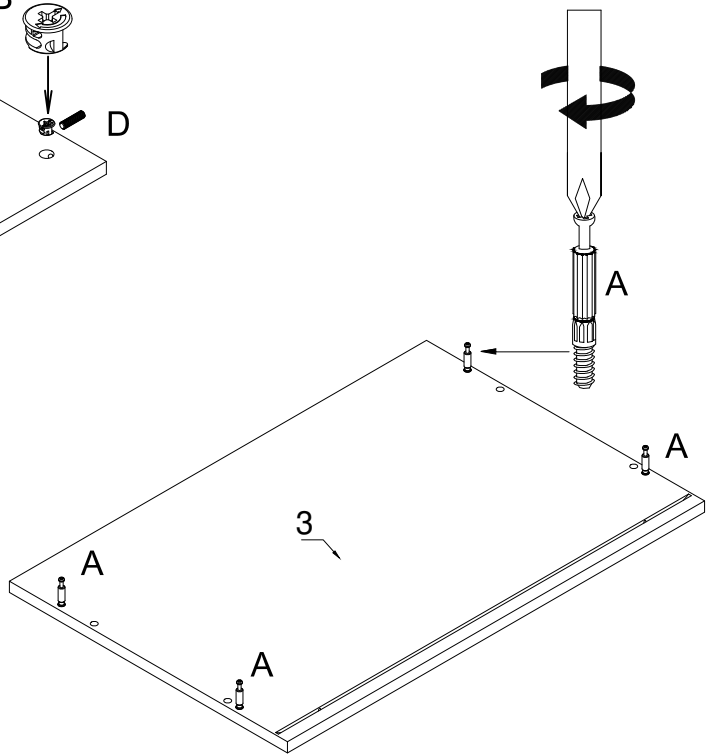

3

D	A	B
4	4	4

4

L10	A	H2	M
4	4	4	4