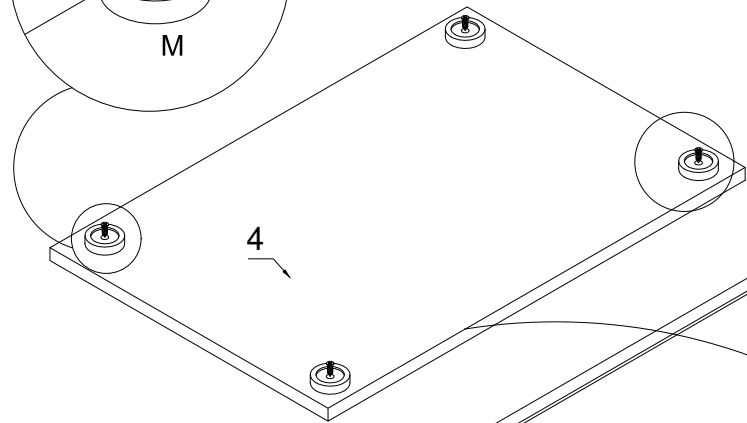

SOHO S1

ACCESSORIES

8.0x30 D 30	4.0x27 G 8	 A 12	Ø15x12 B 12	 X 12	 S 12	 M 4	4.0x20 H2 4	5.0x13 F1 24	 KP 6	Ø 8.0 X3 3
 I 10	 Z 4	 L 4	 GW 20	4.0x16 H 8	 F 4	 RK 6	 KL 2	 ZB 1	 X3 8	Ø 5.0 X3 8

1

variant P

2

variant P

1 variant L

2 variant L

3

D	A	B
4	4	4

4

L10	A	H2	M
4	4	4	4