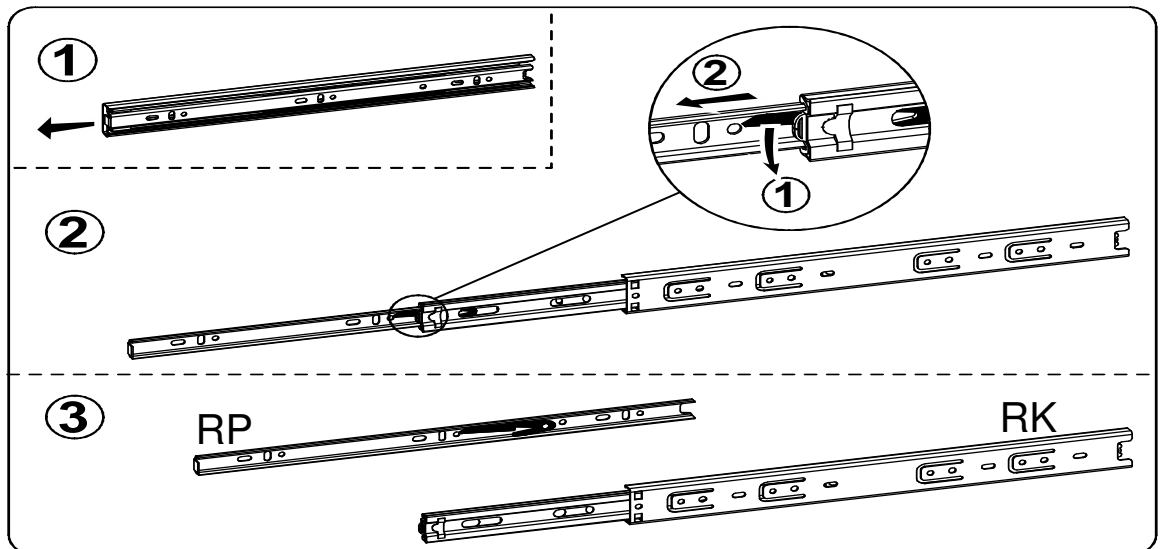

SOHO S1

ACCESSORIES

8.0x30 D 30	4.0x27 G 8	 A 12	Ø15x12 B 12	 X 12	 S 12	 M 4	4.0x20 H2 4	5.0x13 F1 24	 KP 6	Ø 8.0 X3 3
 I 10	 Z 4	 L 4	 GW 20	4.0x16 H 8	 F 4	 RK 6	 KL 2	 ZB 1	 X3 8	Ø 5.0 X3 8

1

variant P