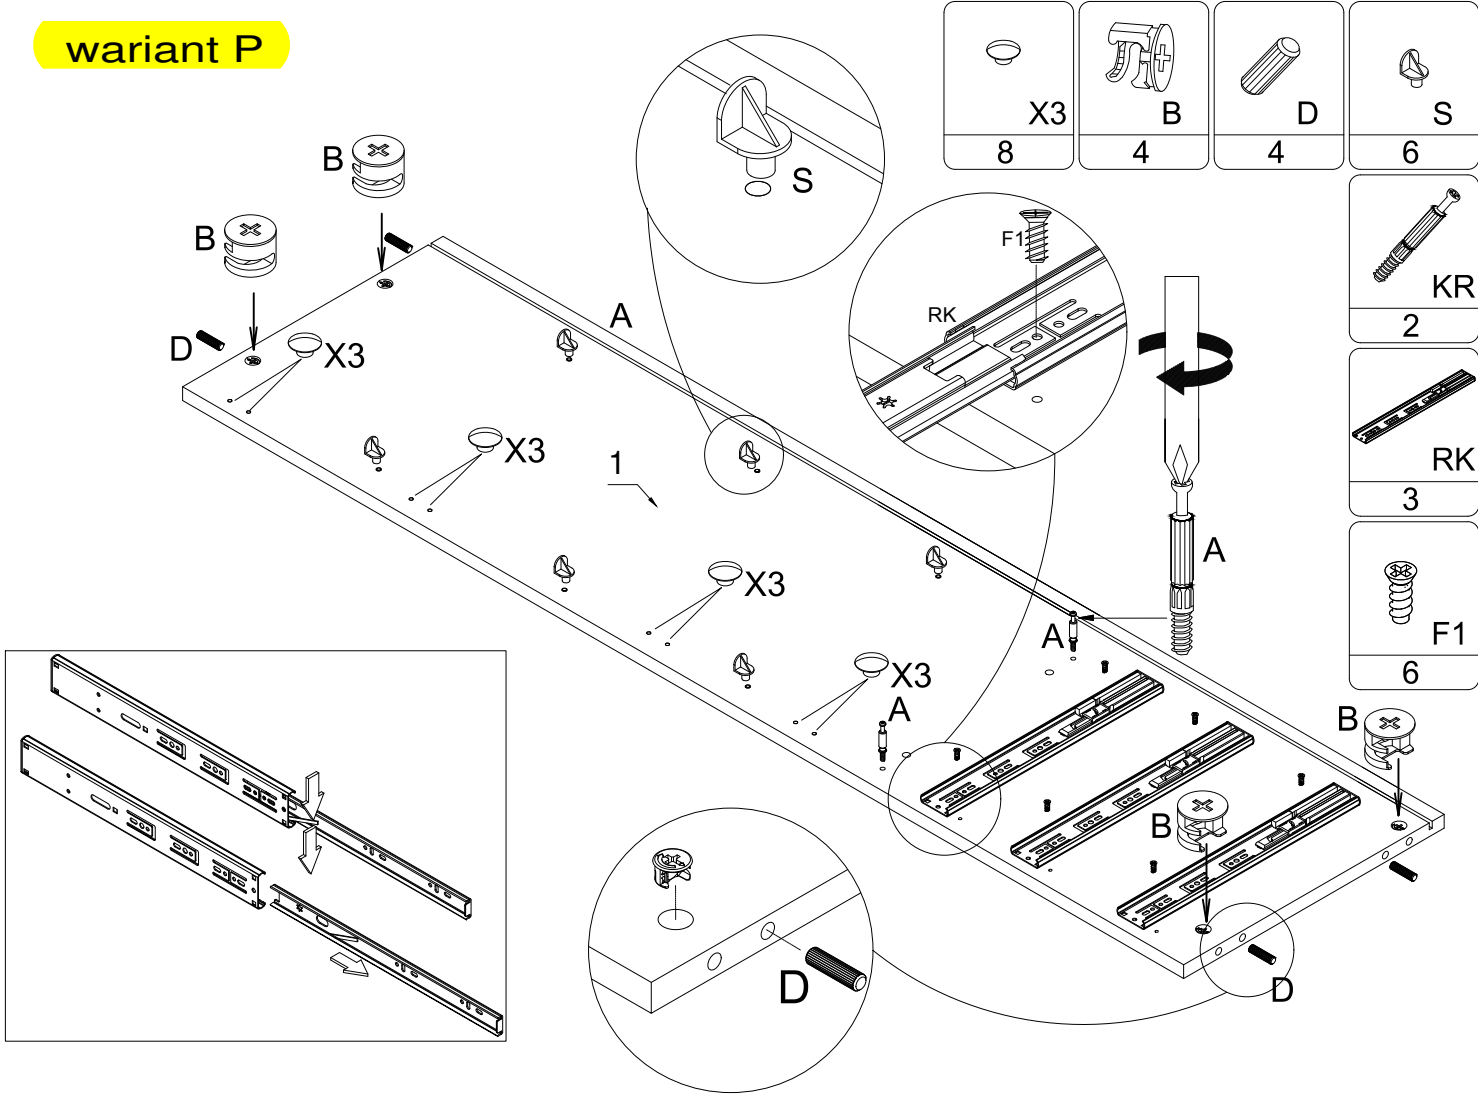

SOHO S1

ACCESSORIES

8.0x30 D 30	4.0x27 G 8	 A 12	Ø15x12 B 12	 X 12	 S 12	 M 4	4.0x20 H2 4	5.0x13 F1 24	 KP 6	Ø 8.0 X3 3
 I 10	 Z 4	 L 4	 GW 20	4.0x16 H 8	 F 4	 RK 6	 KL 2	 ZB 1	 X3 8	Ø 5.0 X3 8

1

variant P