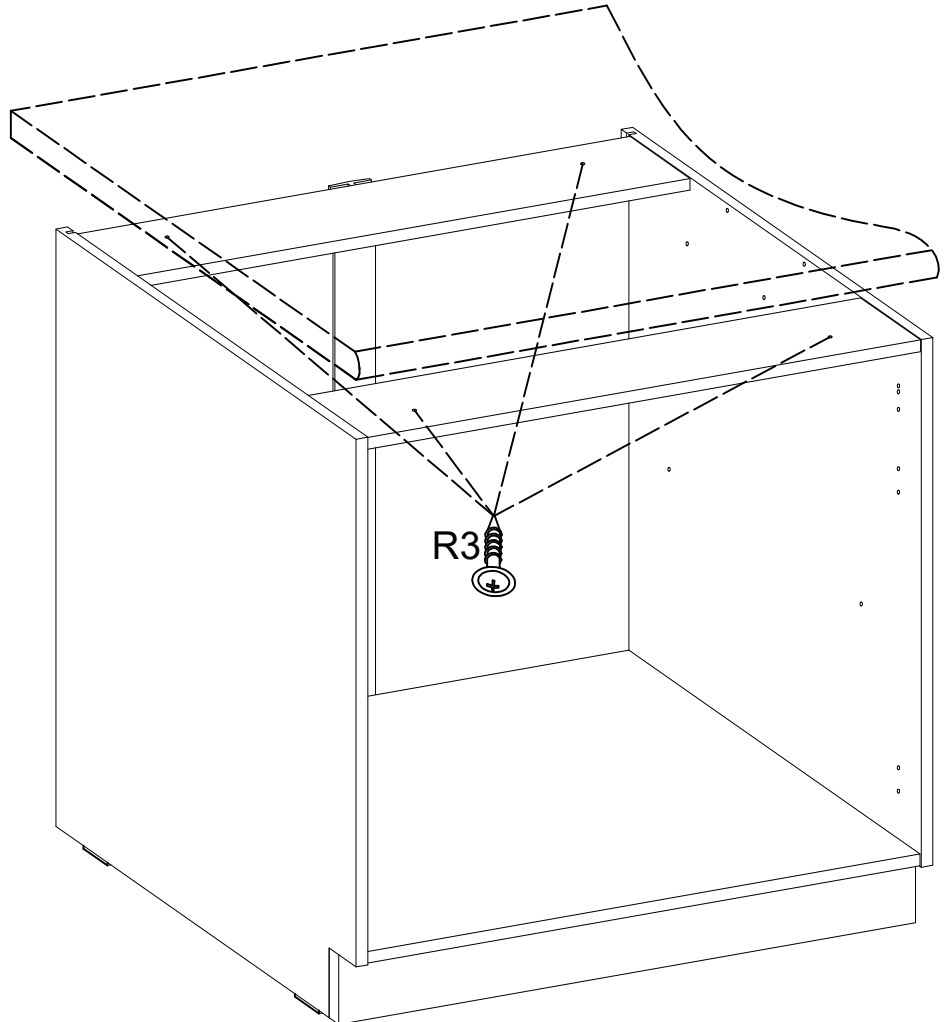

7

Ø4.0x35mm	
	R3
	4