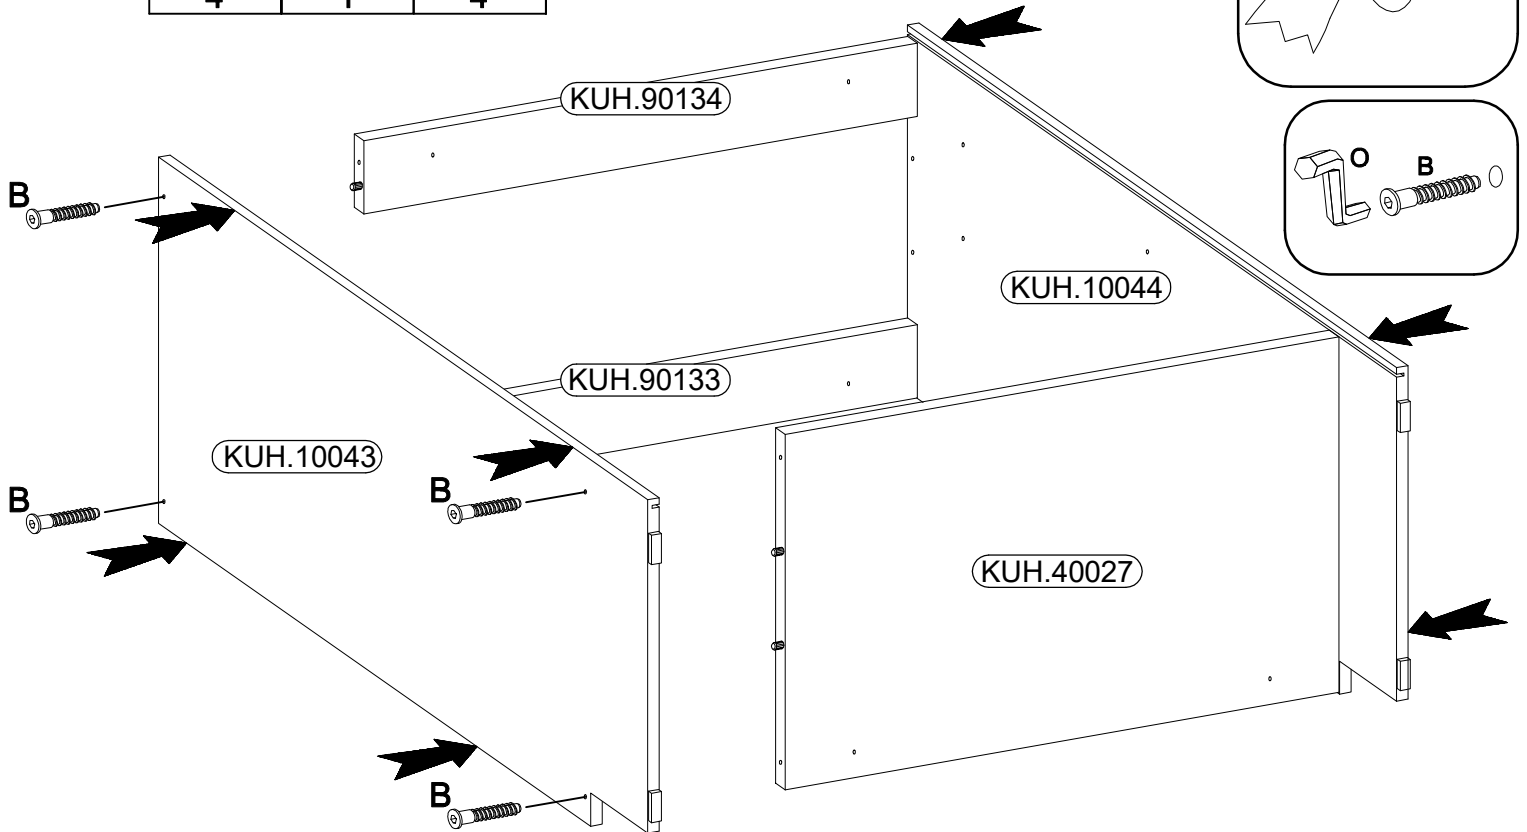

80 D 2F BB

max. 10kg
 KUH.30010
 KUH.40027

| Ersatzteil Nummer | Dimension |
|-------------------|-------------|
| KUH.10043 | 815x500x16 |
| KUH.10044 | 815x500x16 |
| KUH.30010 | 766x430x16 |
| KUH.40007 | 767x485x16 |
| KUH.60032 x2 | 713x391x2,5 |
| KUH.70218 x2 | 713x396x16 |
| KUH.90040 | 799x95x16 |
| KUH.90133 | 767x100x16 |
| KUH.90134 | 767x100x16 |

1

E1

4

3

6,4 x 50mm

B

4

O

1

E1

4

4

L1=680mm

5

Ø3.0x20mm

6