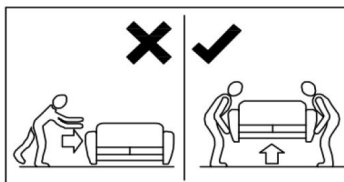

20 min

(D) Montageanleitung

(FR) Notice de montage

(NL) Handleiding voor de montage

(CZ) Montážní návod

(HU) Szerelési útmutató

(TR) Montaj talimati

(GB) Assembly Instructions

(IT) Istruzioni di montaggio

(PL) Instrukcja montażu

(SK) Návod na montáž

(RO) Instrucțiuni de montaj

(RU) инструкции по монтажу