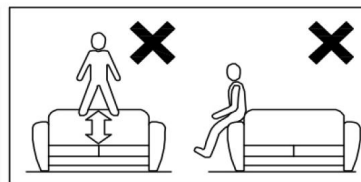

20 min

(D) Montageanleitung

(FR) Notice de montage

(NL) Handleiding voor de montage

(CZ) Montážní návod

(HU) Szerelési útmutató

(TR) Montaj talimati

(GB) Assembly Instructions

(IT) Istruzioni di montaggio

(PL) Instrukcja montażu

(SK) Návod na montáž

(RO) Instrucțiuni de montaj

(RU) инструкции по монтажу