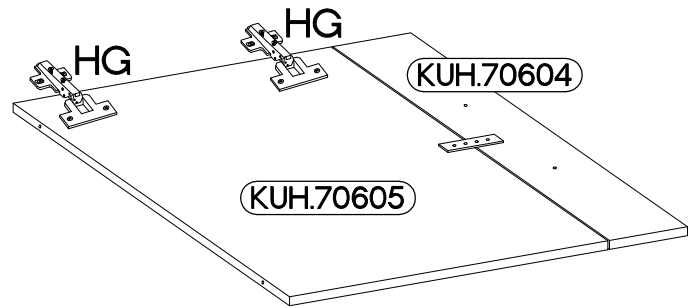

60 DP-2100 2F

Ersatzteil Nummer	Dimension
KUH.70629	596x682x16
KUH.70604	596x140x16
KUH.70605	596x570x16

ISM-KUH-02173

1

2

VARIANT HIGH GLOSS

3

	$\pm 3.5 \times 13 \text{mm}$
K29	P5
1	4

4

$\pm 35 / 0 \text{mm}$	$\pm 3.5 \times 13 \text{mm}$
	
HG	P5
4	8

### VARIANT HIGH GLOSS

5

L=192mm	M4x22mm
	
S	U
2	4