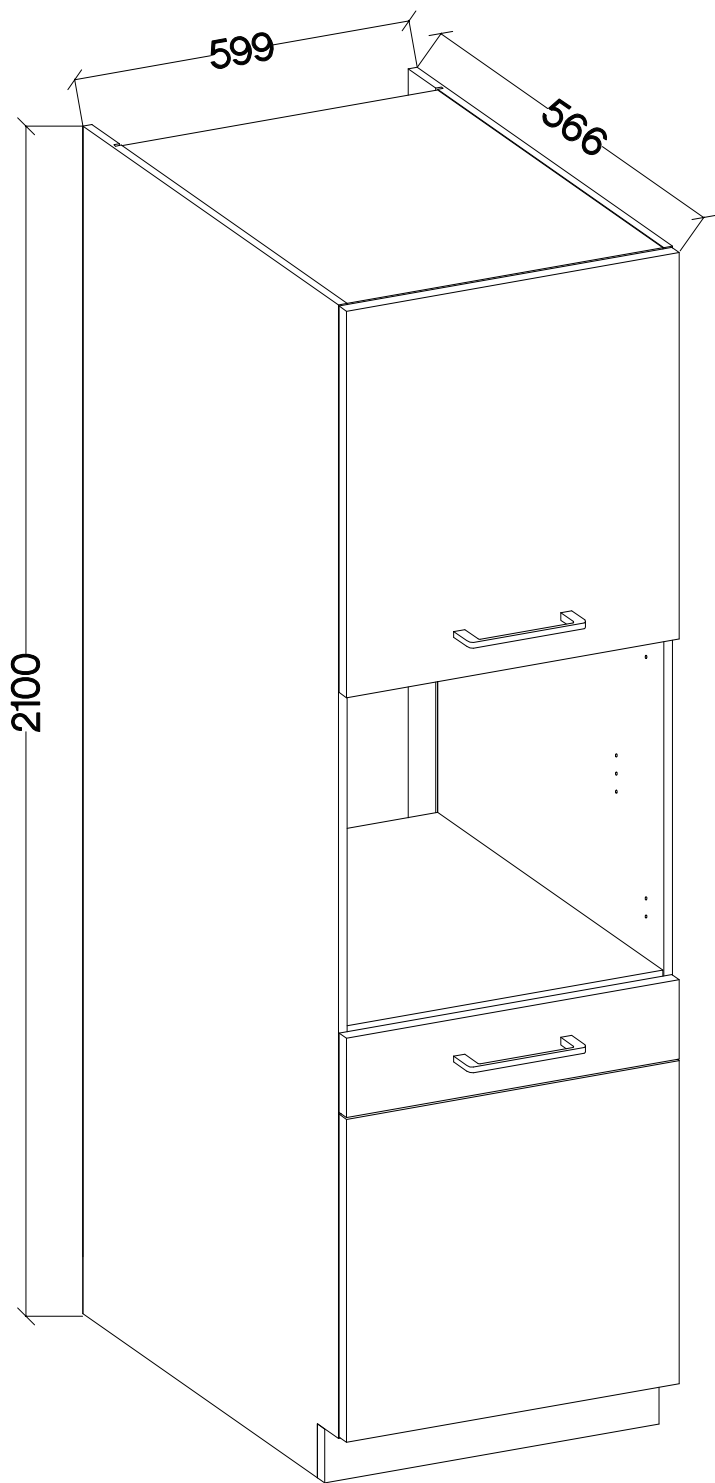

60 DP-2100 2F

Ersatzteil Nummer	Dimension
KUH.70629	596x682x16
KUH.70604	596x140x16
KUH.70605	596x570x16

ISM-KUH-02173

1

2

VARIANT HIGH GLOSS

3

	$\pm 3.5 \times 13 \text{mm}$
K29	P5
1	4

4

$\pm 35 / 0 \text{mm}$	$\pm 3.5 \times 13 \text{mm}$
	
HG	P5
4	8

### VARIANT HIGH GLOSS

5

L=192mm	M4x22mm
	
S	U
2	4