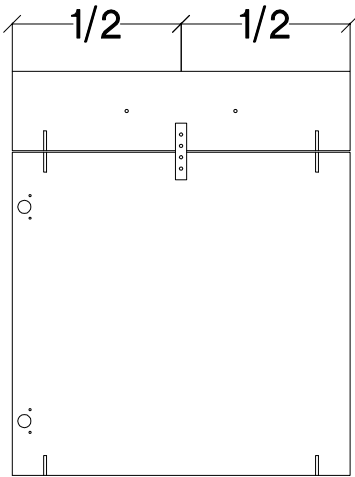

60 DP-2100 2F

Ersatzteil Nummer	Dimension
KUH.70629	596x682x16
KUH.70604	596x140x16
KUH.70605	596x570x16

ISM-KUH-02173

1

2

VARIANT HIGH GLOSS

3

	$\pm 3.5 \times 13 \text{mm}$
K29	P5
1	4

4

$\pm 35 / 0 \text{mm}$	$\pm 3.5 \times 13 \text{mm}$
	
HG	P5
4	8

### VARIANT HIGH GLOSS

5

L=192mm	M4x22mm
	
S	U
2	4