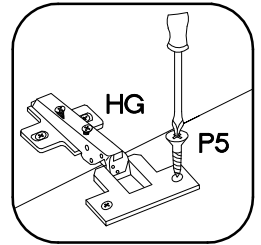

60 DP-2100 2F

Ersatzteil Nummer	Dimension
KUH.70629	596x682x16
KUH.70604	596x140x16
KUH.70605	596x570x16

ISM-KUH-02173

1

2

VARIANT HIGH GLOSS

3

	$\pm 3.5 \times 13 \text{mm}$
K29	P5
1	4

4

$\pm 35 / 0 \text{mm}$	$\pm 3.5 \times 13 \text{mm}$
	
HG	P5
4	8

### VARIANT HIGH GLOSS

5

L=192mm	M4x22mm
	
S	U
2	4