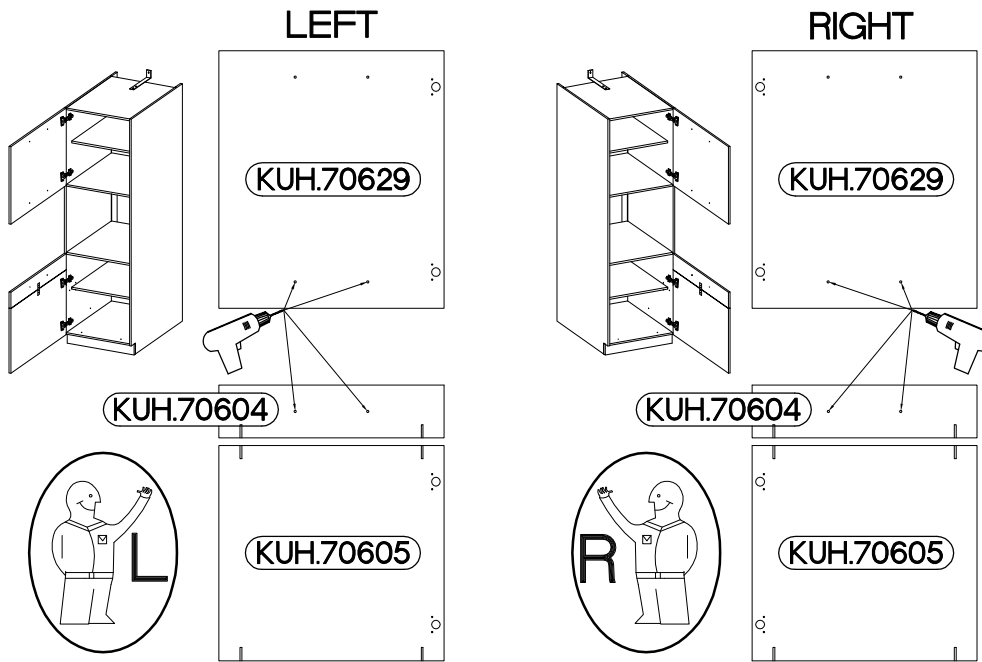

60 DP-2100 2F

Ersatzteil Nummer	Dimension
KUH.70629	596x682x16
KUH.70604	596x140x16
KUH.70605	596x570x16

ISM-KUH-02173

1

2

VARIANT HIGH GLOSS

3

	$\pm 3.5 \times 13 \text{mm}$
K29	P5
1	4

### VARIANT HIGH GLOSS

5

L=192mm	M4x22mm
	
S	U
2	4