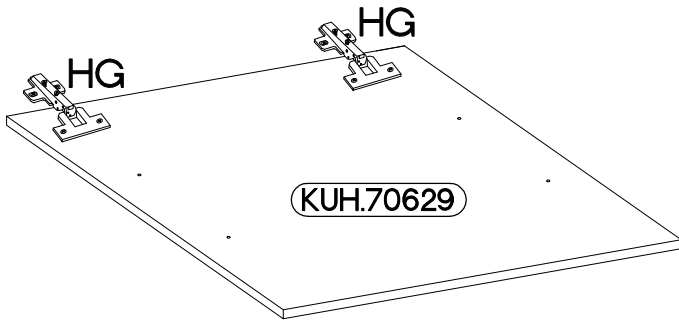

60 DP-2100 2F

Ersatzteil Nummer	Dimension
KUH.70629	596x682x16
KUH.70604	596x140x16
KUH.70605	596x570x16

ISM-KUH-02173

1

2

VARIANT HIGH GLOSS

3

	$\pm 3.5 \times 13 \text{mm}$
K29	P5
1	4

4

$\pm 35 / 0 \text{mm}$	$\pm 3.5 \times 13 \text{mm}$
	
HG	P5
4	8

### VARIANT HIGH GLOSS

5

L=192mm	M4x22mm
	
S	U
2	4