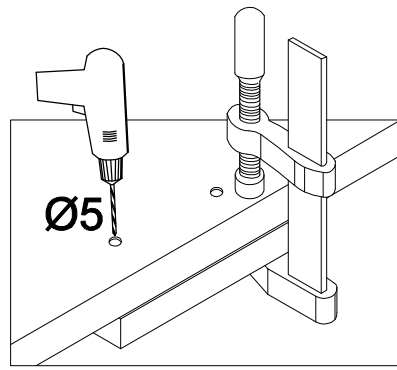

60 DP-2100 2F

Ersatzteil Nummer	Dimension
KUH.70629	596x682x16
KUH.70604	596x140x16
KUH.70605	596x570x16

ISM-KUH-02173

1

2

VARIANT HIGH GLOSS

3

	$\pm 3.5 \times 13 \text{mm}$
K29	P5
1	4

4

$\pm 35 / 0 \text{mm}$	$\pm 3.5 \times 13 \text{mm}$
	
HG	P5
4	8

### VARIANT HIGH GLOSS

5

L=192mm	M4x22mm
	
S	U
2	4