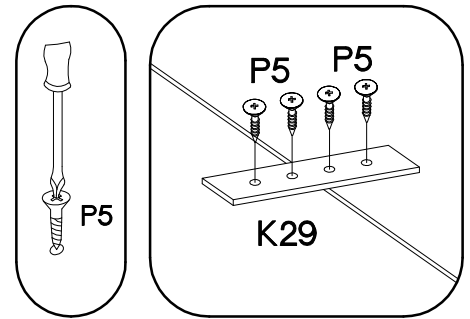

60 DP-2100 2F

Ersatzteil Nummer	Dimension
KUH.70629	596x682x16
KUH.70604	596x140x16
KUH.70605	596x570x16

ISM-KUH-02173

1

2

VARIANT HIGH GLOSS

3

	$\pm 3.5 \times 13 \text{mm}$
K29	P5
1	4

4

$\pm 35 / 0 \text{mm}$	$\pm 3.5 \times 13 \text{mm}$
	
HG	P5
4	8

### VARIANT HIGH GLOSS

5

L=192mm	M4x22mm
	
S	U
2	4