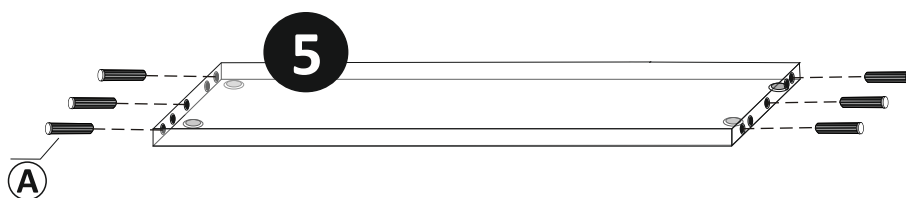

# KERKIN SZAFKA 2D

5 x 16  (M) x 24  3x20 (U) x 2  l= 97cm (V)

**a=b**

7