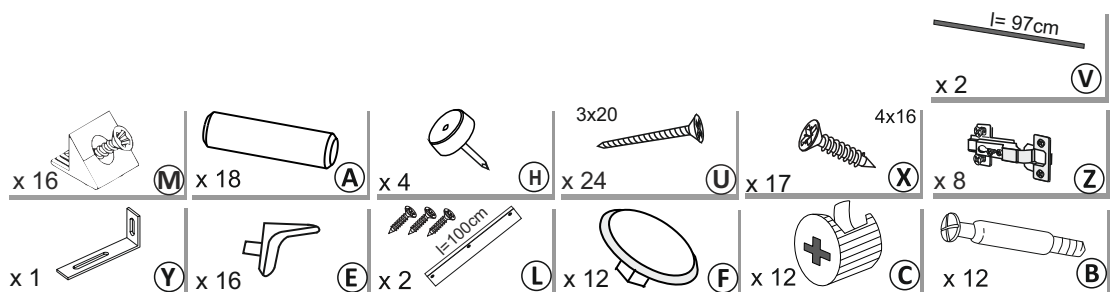

# KERKIN SZAFKA 2D

5 x 16  (M) x 24  3x20 (U) x 2  l= 97cm (V)

**a=b**

7