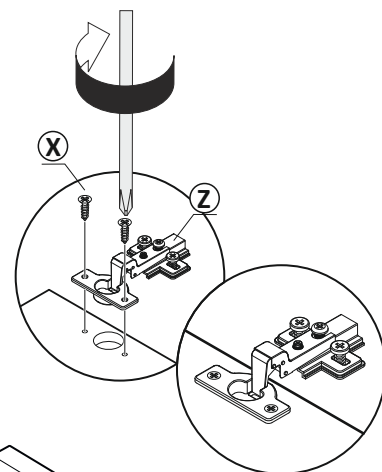

# KERKIN SZAFKA 2D

5 x 16  (M) x 24  3x20 (U) x 2  l= 97cm (V)

**a=b**

7