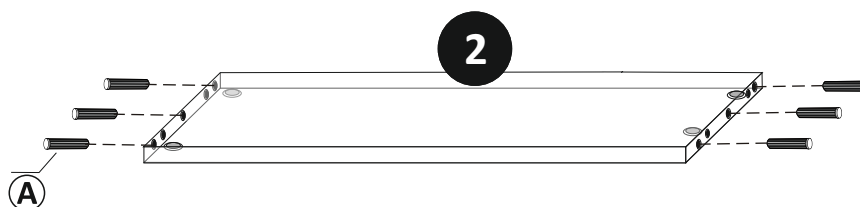

# KERKIN SZAFKA 2D

5 x 16  (M) x 24  3x20 (U) x 2  l= 97cm (V)

**a=b**

7