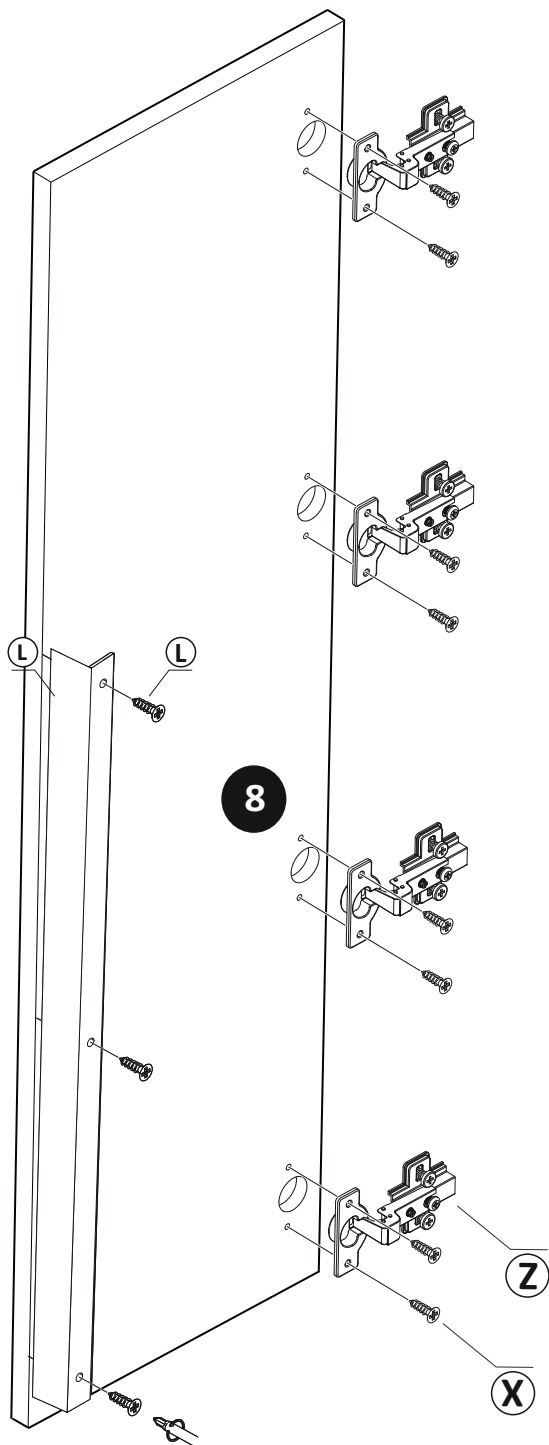

# KERKIN SZAFKA 2D

5 x 16  (M) x 24  3x20 (U) x 2  l= 97cm (V)

**a=b**

7