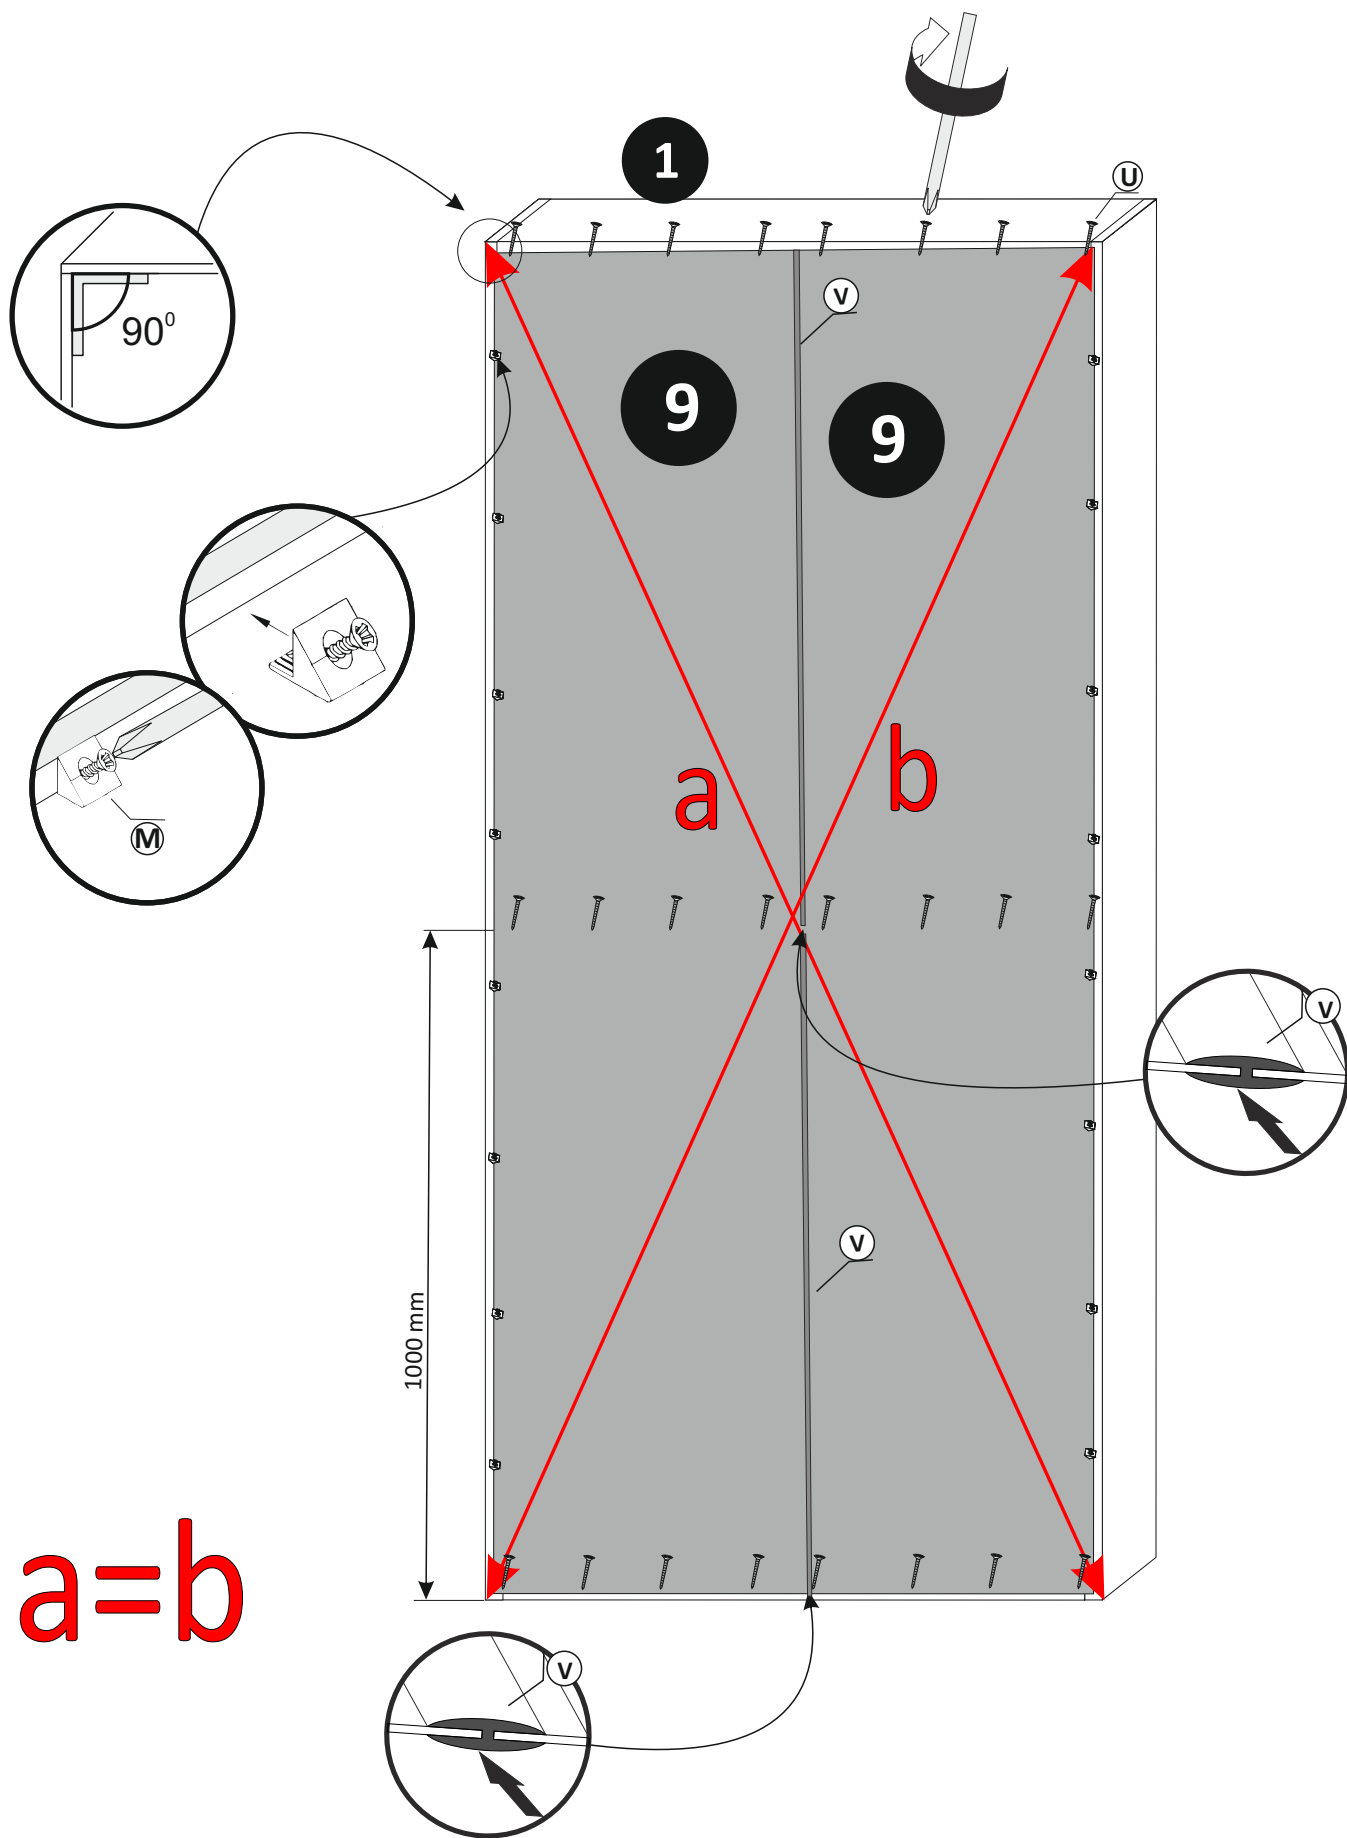

# KERKIN SZAFKA 2D

5 x 16  (M) x 24  3x20 (U) x 2  l= 97cm (V)

**a=b**

7