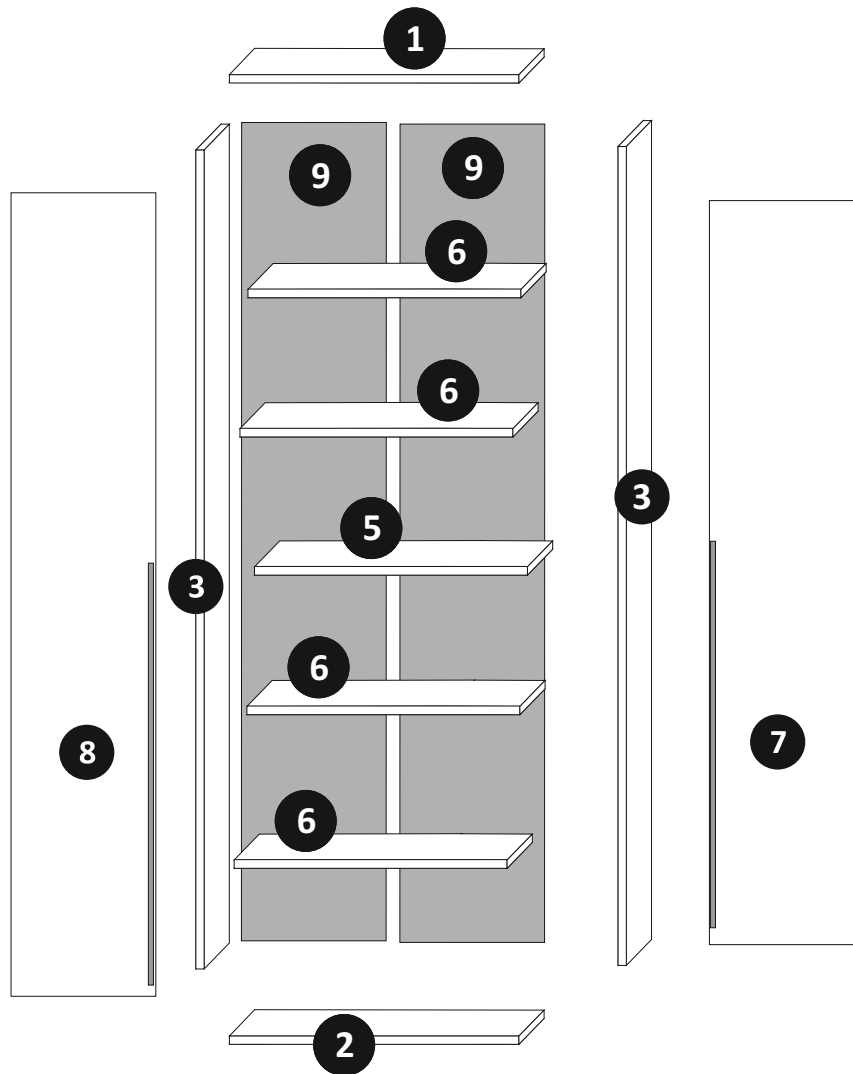

# KERKIN SZAFKA 2D

5 x 16  (M) x 24  3x20 (U) x 2  l= 97cm (V)

**a=b**

7