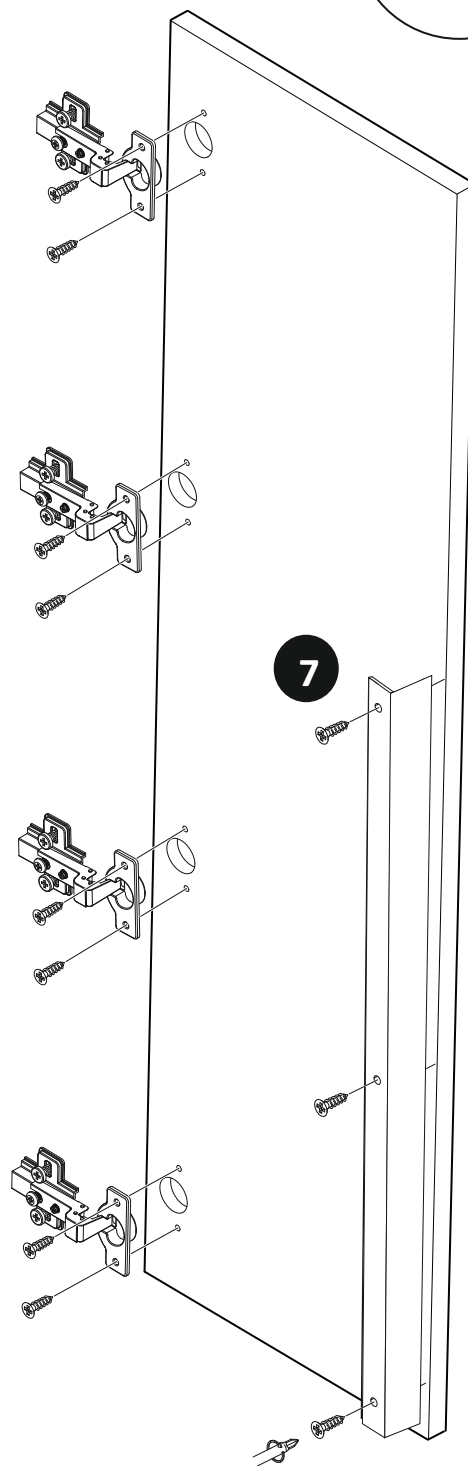

# KERKIN SZAFKA 2D

5 x 16  (M) x 24  3x20 (U) x 2  l= 97cm (V)

**a=b**

7