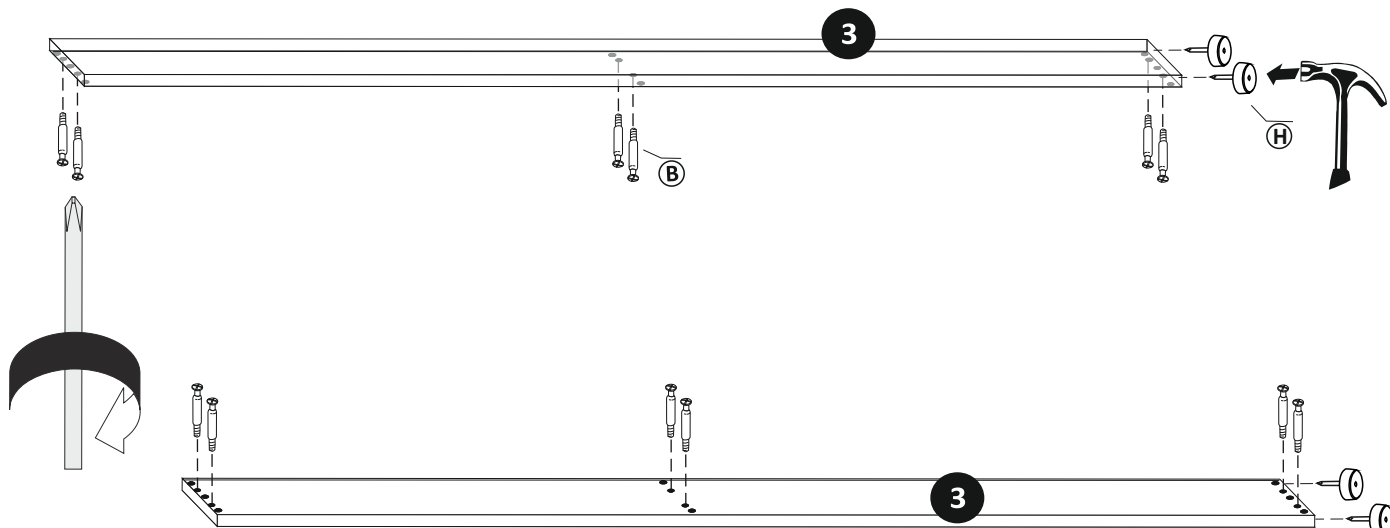

# KERKIN SZAFKA 2D

5 x 16  (M) x 24  3x20 (U) x 2  l= 97cm (V)

**a=b**

7