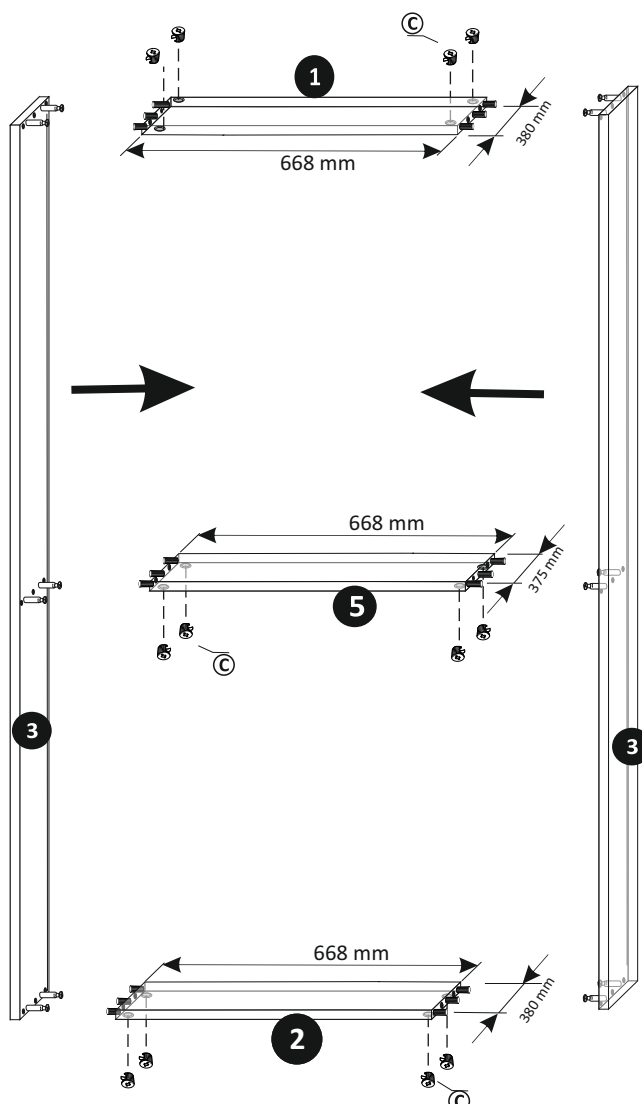

# KERKIN SZAFKA 2D

5 x 16  (M) x 24  3x20 (U) x 2  l= 97cm (V)

**a=b**

7