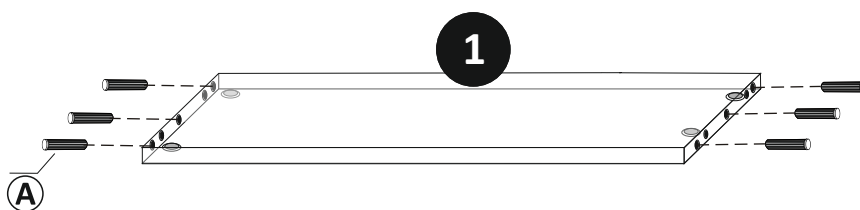

# KERKIN SZAFKA 2D

5 x 16  (M) x 24  3x20 (U) x 2  l= 97cm (V)

**a=b**

7