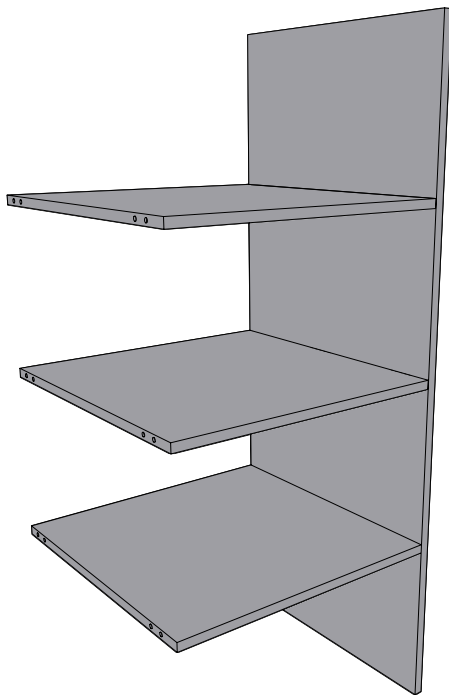

EKIPA

0094NOTIC6166

LINGÈRE

Possibilité d'aménagement dans le module 120 (307105) ou le module 150 (307106)

134,6cm

58,2cm

56cm

FR Remerciements :