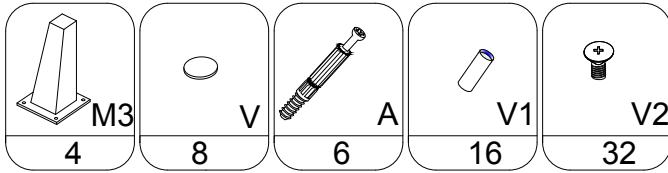

No.	Pcs.	L	W	D	Pac
1	1	1200	400	22	1/1
2	1	1200	400	22	1/1
3	1	706	380	16	1/1
4	1	706	380	16	1/1
5	1	706	344	16	1/1
6	1	706	60	16	1/1
7	2	778	60	16	1/1
8	1	806	213	16	1/1
9	2	806	213	16	1/1
10	1	700	360	16	1/1
11	1	720	388	3	1/1
12	1	1167	100	16	1/1
13	1	350	154	16	1/1
14	1	350	154	16	1/1
15	1	721	136	16	1/1
16	3	736	357	3	1/1
17	1	794	720	3	1/1
18	1	374	334	16	1/1

1