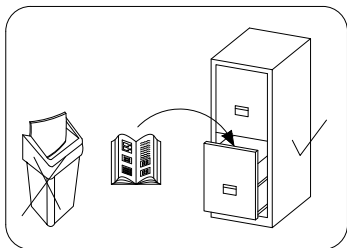

# MEMONE K1D3SZ

**PL> INSTRUKCJA MONTAŻU**  
**D >MONTAGEANLEITUNG**  
**GB>ASSEMBLY INSTRUCTIONS**

Czas montażu  
 Montagezeit  
 Time to assemble

1 hours  
 1 zeit  
 1 godz.

Tools required narzędzia wymagane Werkzeuge erforderlich