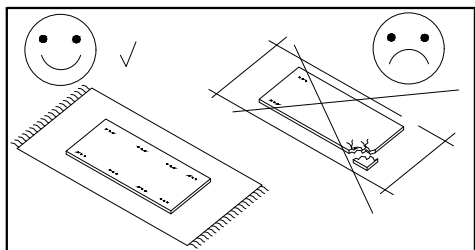

# MEMONE K1D3SZ

**PL> INSTRUKCJA MONTAŻU**  
**D >MONTAGEANLEITUNG**  
**GB>ASSEMBLY INSTRUCTIONS**

Czas montażu  
 Montagezeit  
 Time to assemble

1 hours  
 1 zeit  
 1 godz.

Tools required narzędzia wymagane Werkzeuge erforderlich