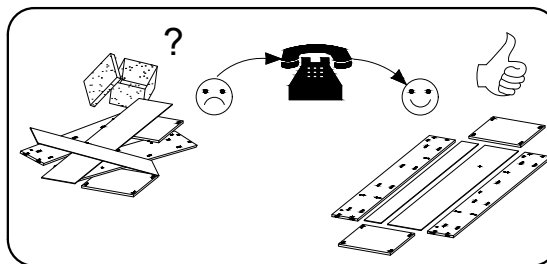

# MEMONE K1D3SZ

**PL> INSTRUKCJA MONTAŻU**  
**D >MONTAGEANLEITUNG**  
**GB>ASSEMBLY INSTRUCTIONS**

Czas montażu  
 Montagezeit  
 Time to assemble

1 hours  
 1 zeit  
 1 godz.

Tools required narzędzia wymagane Werkzeuge erforderlich