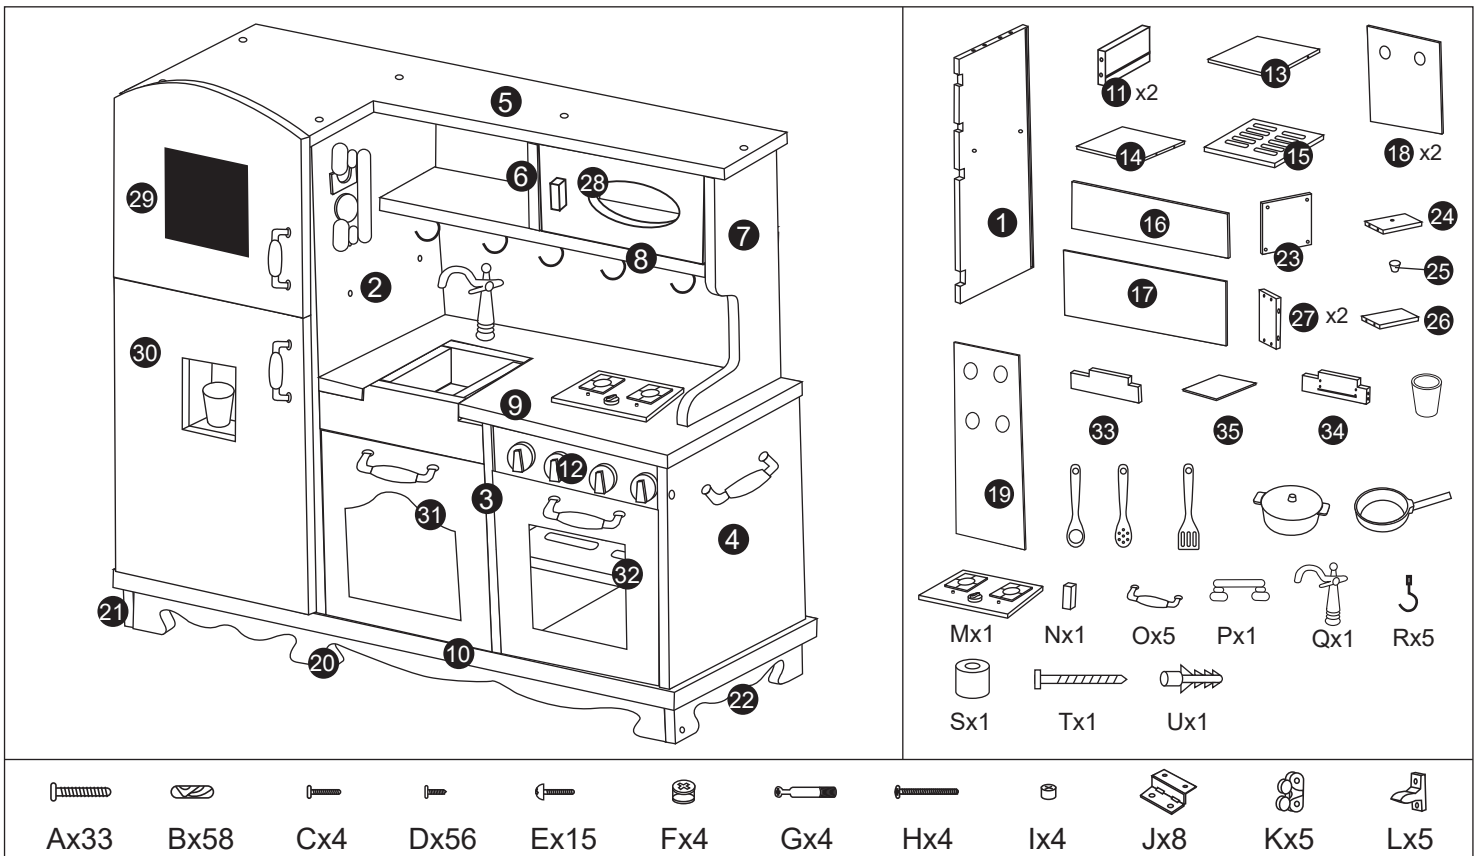

WARNING

CHOKING HAZARD - Small parts.

Not for children under 3 years.
Adult assembly by hand screwdriver required.

ACHTUNG: Erstickungsgefahr durch kleiner Teile.
Nicht geeignet für Kinder unter 3 Jahren.
Erwachsener Montage von Hand Schraubendreher erforderlich.

ATTENTION: Danger d'étouffement cause des petites pièces.
Ne convient pas a des enfants de moins de 3 ans.
Assemblage adulte à l'aide d'un tournevis manuel requis.

ADVERTENCIA: PELIGRO DE ASFIXIA! Contiene piezas pequeñas que pueden ser tragadas. No apto para menores de 3 años.
Se requiere montaje adulto a mano con destornillador.

OSTRZEŻENIE: RYZYKO ZADŁAWIENIA - małe części.
Nie dla dzieci poniżej 3 lat.
Montaż dorosłych za pomocą ręcznego śrubokręta.

ATTENZIONE: Parti di dimensioni ridotte. Pericolo di soffocamento. Non adatto a bambini al di sotto dei 3 anni. Montaggio realizzato da un adulto.

WAARSCHUWING: Bevat kleine onderdelen die verstikkingsgevaar kunnen opleveren. Niet geschikt voor kinderen jonger dan 3 jaar. Moet door volwassenen in elkaar worden gezet.

AVISO: PERIGO DE SUFOCAMENTO - Peças pequenas. Não apropriado para crianças com menos de 3 anos de idade.
Montagem realizada por um adulto.