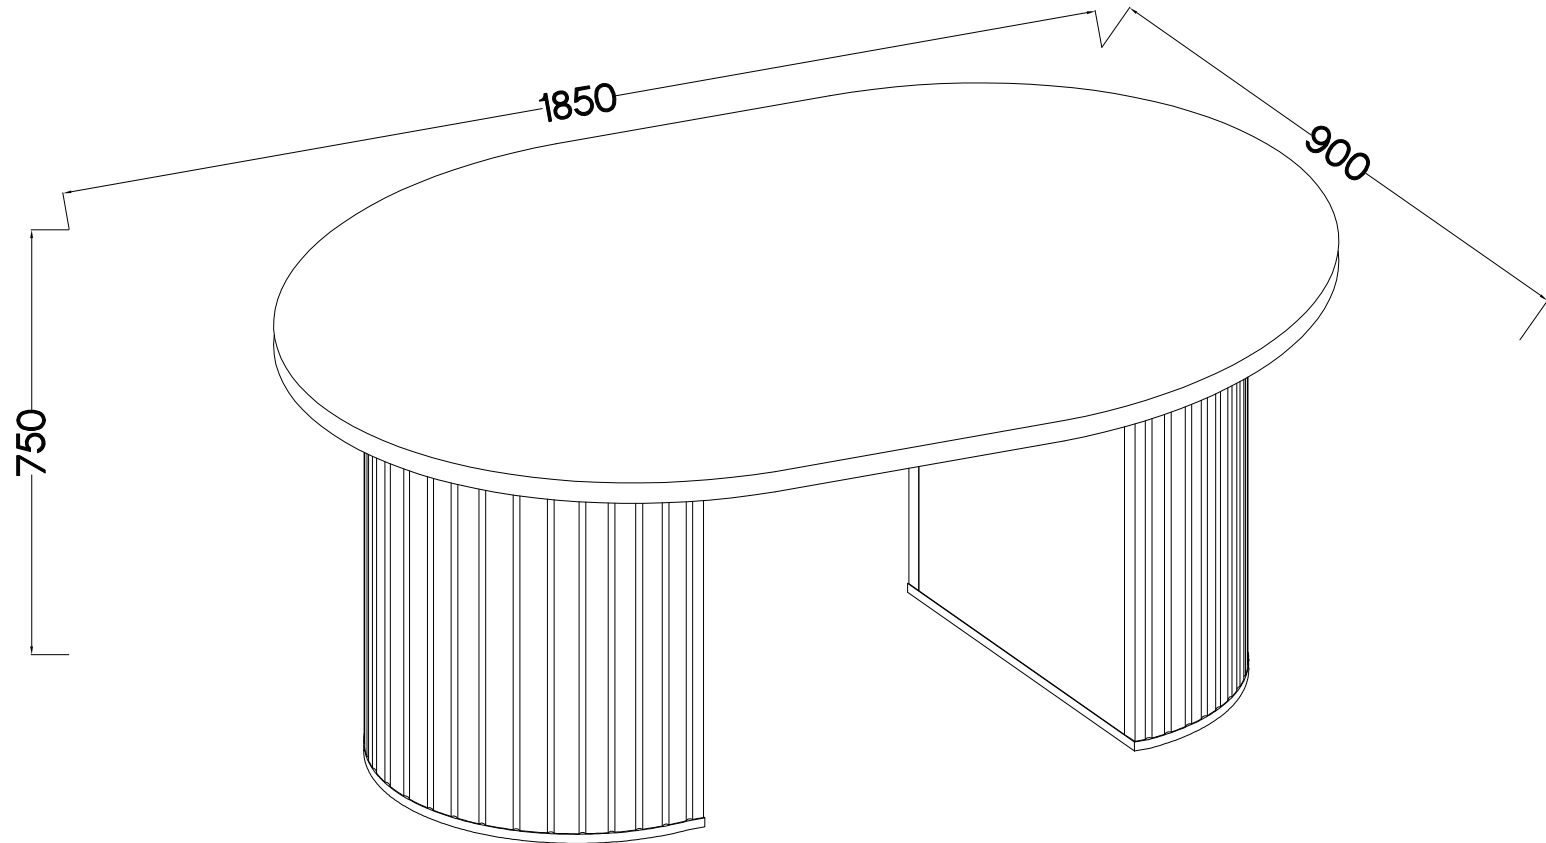

TYP 201

†8x30mm	6,4 x 50mm	†15/12mm	L=20mm	50x20mm	
A	B	C	D2	E18	O
104	6	14	14	6	1

ISM-WTN-001

	Ersatzteil Nummer	Dimension
	WTN.202 x2	476x264x16
	WTN.101 x2	701x443x16
	WTN.102 x2	701x786x16
	WTN.201	1850x900x28

1

L=20mm

D2
6

2

†8x30mm	†15/12mm	L=20mm
		
A	C	D2
104	14	8

3

4

5

6

6,4 x 50mm	
	
B	O
6	1

7

50x20mm
E18
6

1.  E18
2.  E18