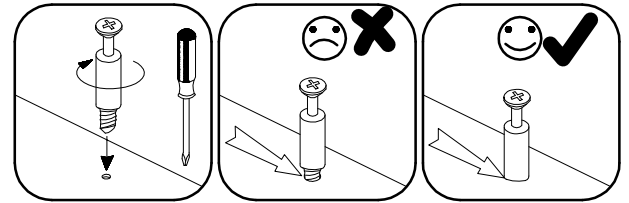

TYP 201

†8x30mm	6,4 x 50mm	†15/12mm	L=20mm	50x20mm	
A	B	C	D2	E18	O
104	6	14	14	6	1

ISM-WTN-001

	Ersatzteil Nummer	Dimension
	WTN.202 x2	476x264x16
	WTN.101 x2	701x443x16
	WTN.102 x2	701x786x16
	WTN.201	1850x900x28

1

L=20mm

D2
6

2

†8x30mm	†15/12mm	L=20mm
		
A	C	D2
104	14	8

3

4

5

6

6,4 x 50mm	
	
B	O
6	1

7

50x20mm
E18
6

1.  E18
2.  E18