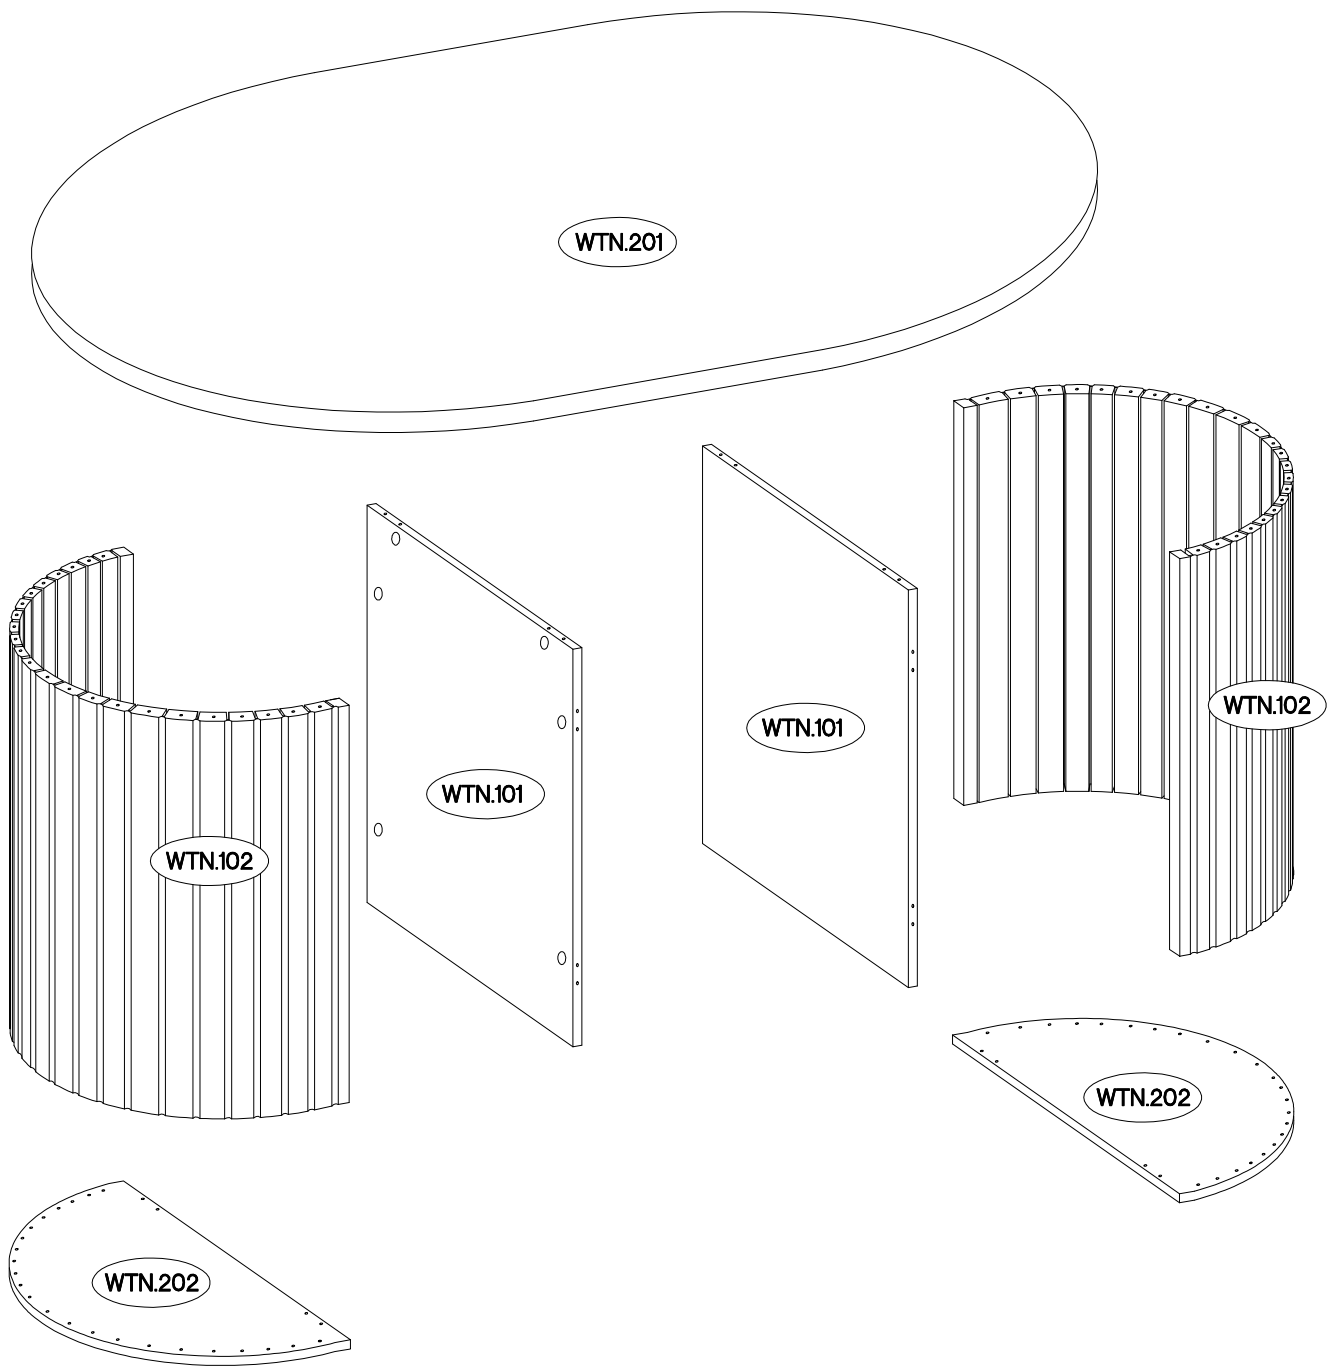

TYP 201

†8x30mm	6,4 x 50mm	†15/12mm	L=20mm	50x20mm	
A	B	C	D2	E18	O
104	6	14	14	6	1

ISM-WTN-001

	Ersatzteil Nummer	Dimension
	WTN.202 x2	476x264x16
	WTN.101 x2	701x443x16
	WTN.102 x2	701x786x16
	WTN.201	1850x900x28

1

L=20mm

D2
6

2

†8x30mm	†15/12mm	L=20mm
		
A	C	D2
104	14	8

3

4

5

6

6,4 x 50mm	
	
B	O
6	1

7

50x20mm
E18
6

1.  E18
2.  E18