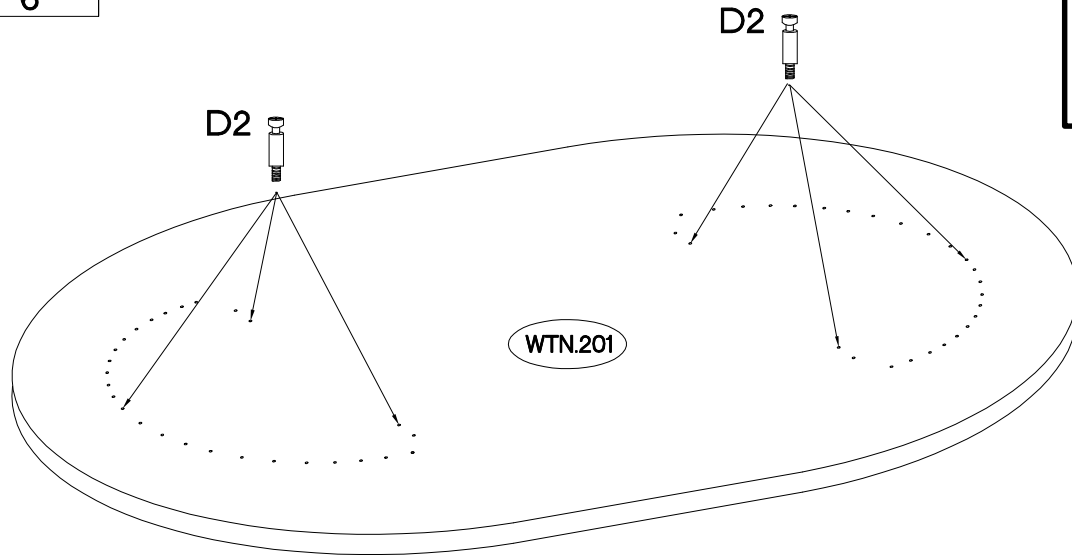

TYP 201

†8x30mm	6,4 x 50mm	†15/12mm	L=20mm	50x20mm	
A	B	C	D2	E18	O
104	6	14	14	6	1

ISM-WTN-001

	Ersatzteil Nummer	Dimension
	WTN.202 x2	476x264x16
	WTN.101 x2	701x443x16
	WTN.102 x2	701x786x16
	WTN.201	1850x900x28

1

L=20mm

D2
6

2

†8x30mm	†15/12mm	L=20mm
		
A	C	D2
104	14	8

3

4

5

6

6,4 x 50mm	
	
B	O
6	1

7

50x20mm
E18
6

1.  E18
2.  E18