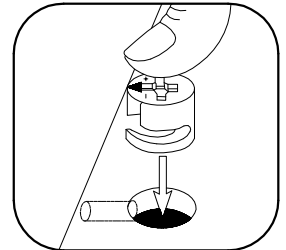

TYP 201

†8x30mm	6,4 x 50mm	†15/12mm	L=20mm	50x20mm	
A	B	C	D2	E18	O
104	6	14	14	6	1

ISM-WTN-001

	Ersatzteil Nummer	Dimension
	WTN.202 x2	476x264x16
	WTN.101 x2	701x443x16
	WTN.102 x2	701x786x16
	WTN.201	1850x900x28

1

L=20mm

D2
6

2

†8x30mm	†15/12mm	L=20mm
		
A	C	D2
104	14	8

3

4

5

6

6,4 x 50mm	
	
B	O
6	1

7

50x20mm
E18
6

1.  E18
2.  E18