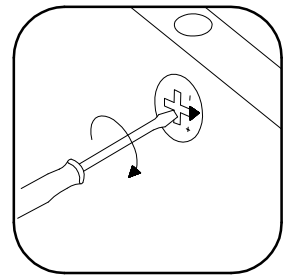

TYP 201

†8x30mm	6,4 x 50mm	†15/12mm	L=20mm	50x20mm	
A	B	C	D2	E18	O
104	6	14	14	6	1

ISM-WTN-001

	Ersatzteil Nummer	Dimension
	WTN.202 x2	476x264x16
	WTN.101 x2	701x443x16
	WTN.102 x2	701x786x16
	WTN.201	1850x900x28

1

L=20mm

D2
6

2

†8x30mm	†15/12mm	L=20mm
		
A	C	D2
104	14	8

3

4

5

6

6,4 x 50mm	
	
B	O
6	1

7

50x20mm
E18
6

1.  E18
2.  E18