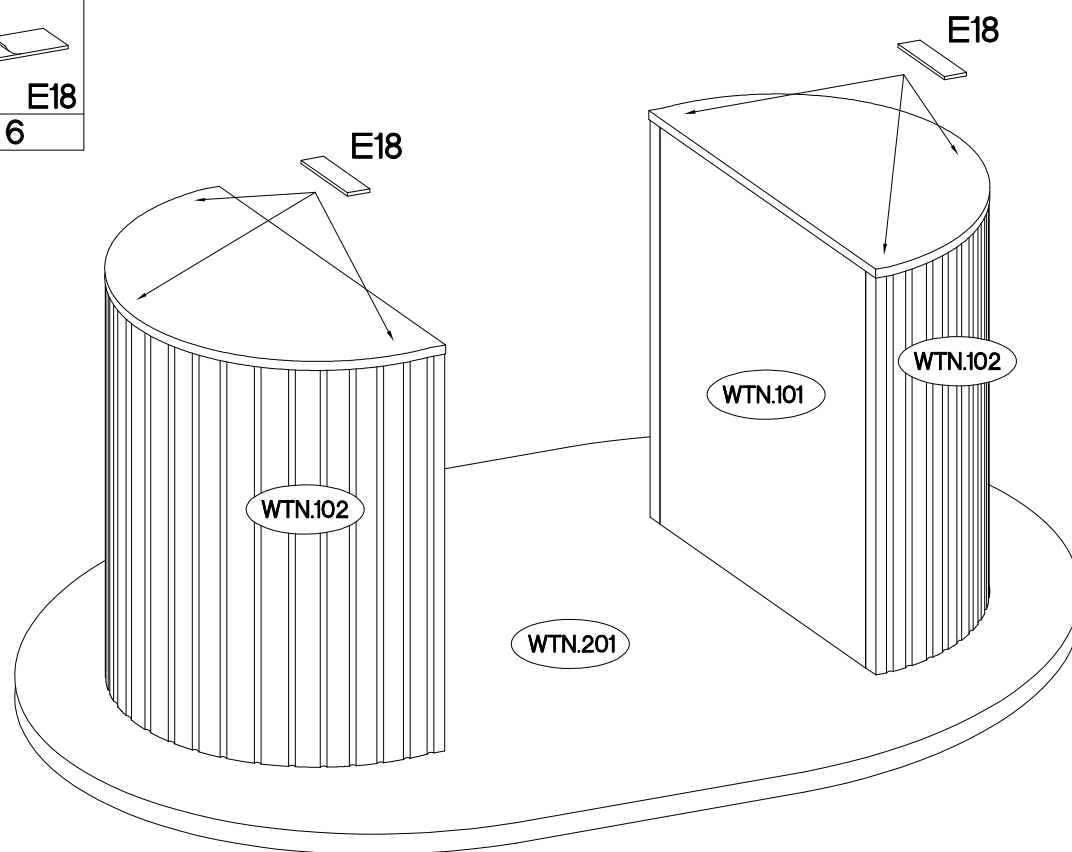

TYP 201

†8x30mm	6,4 x 50mm	†15/12mm	L=20mm	50x20mm	
A	B	C	D2	E18	O
104	6	14	14	6	1

ISM-WTN-001

	Ersatzteil Nummer	Dimension
	WTN.202 x2	476x264x16
	WTN.101 x2	701x443x16
	WTN.102 x2	701x786x16
	WTN.201	1850x900x28

1

L=20mm

D2
6

2

†8x30mm	†15/12mm	L=20mm
		
A	C	D2
104	14	8

3

4

5

6

6,4 x 50mm	
	
B	O
6	1

7

50x20mm
E18
6

1.  E18
2.  E18