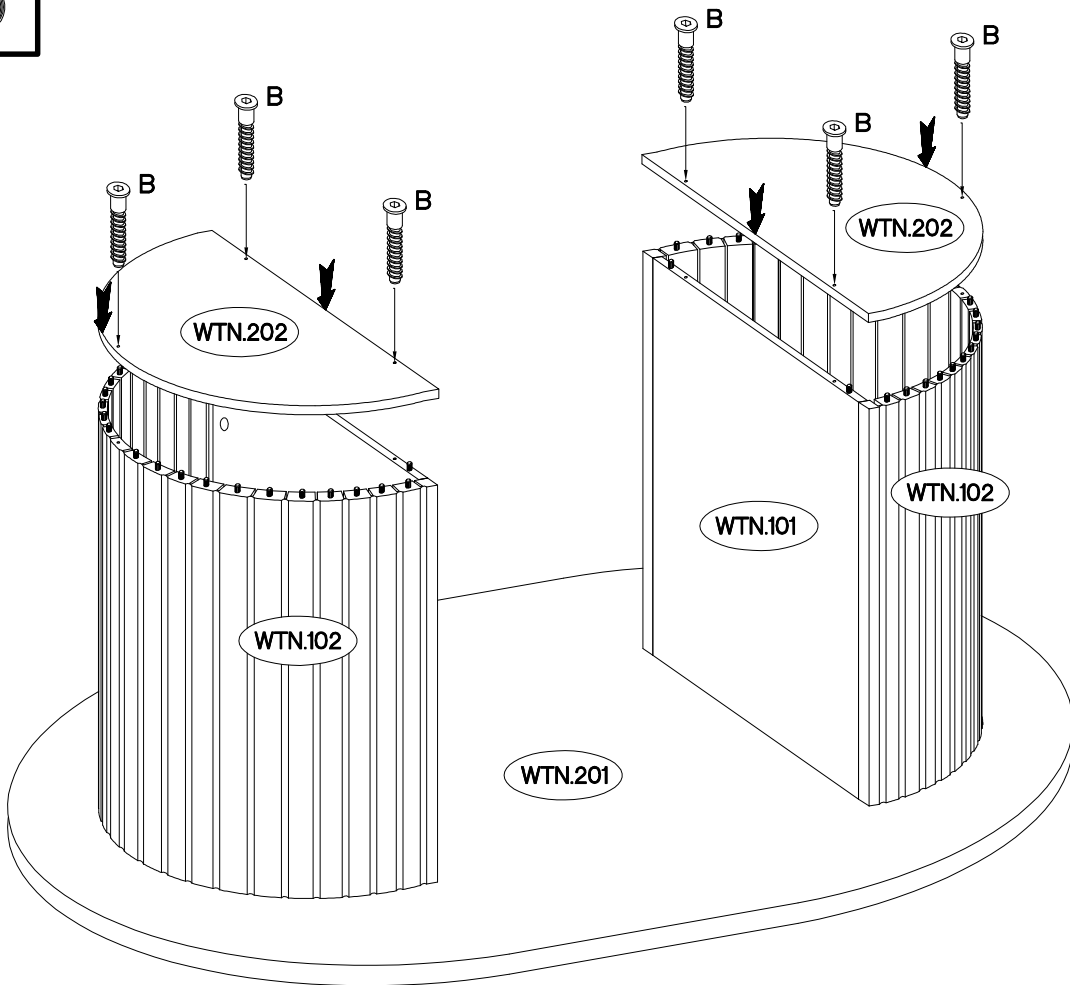

TYP 201

†8x30mm	6,4 x 50mm	†15/12mm	L=20mm	50x20mm	
A	B	C	D2	E18	O
104	6	14	14	6	1

ISM-WTN-001

	Ersatzteil Nummer	Dimension
	WTN.202 x2	476x264x16
	WTN.101 x2	701x443x16
	WTN.102 x2	701x786x16
	WTN.201	1850x900x28

1

L=20mm

D2
6

2

†8x30mm	†15/12mm	L=20mm
		
A	C	D2
104	14	8

3

4

5

6

6,4 x 50mm	
	
B	O
6	1

7

50x20mm
E18
6

1.  E18
2.  E18