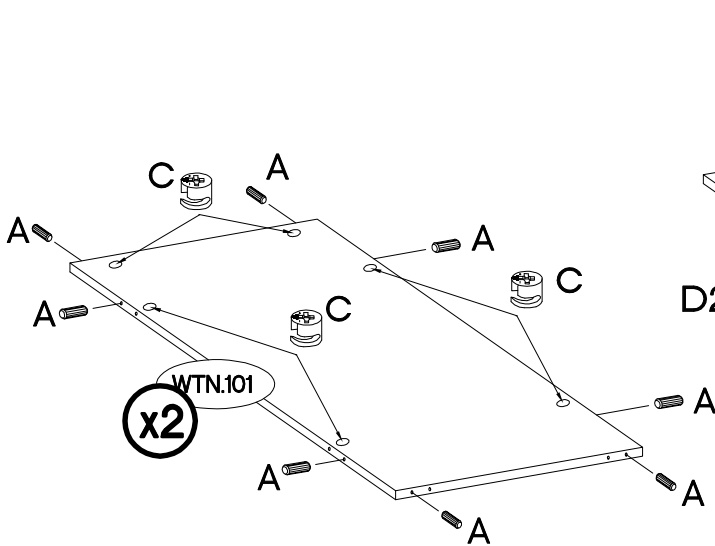

TYP 201

†8x30mm	6,4 x 50mm	†15/12mm	L=20mm	50x20mm	
A	B	C	D2	E18	O
104	6	14	14	6	1

ISM-WTN-001

	Ersatzteil Nummer	Dimension
	WTN.202 x2	476x264x16
	WTN.101 x2	701x443x16
	WTN.102 x2	701x786x16
	WTN.201	1850x900x28

1

L=20mm

D2
6

2

†8x30mm	†15/12mm	L=20mm
		
A	C	D2
104	14	8

3

4

5

6

6,4 x 50mm	
	
B	O
6	1

7

50x20mm
E18
6

1.  E18
2.  E18