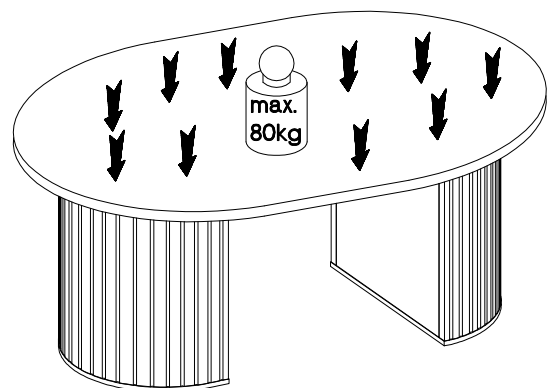

TYP 201

†8x30mm	6,4 x 50mm	†15/12mm	L=20mm	50x20mm	
A	B	C	D2	E18	O
104	6	14	14	6	1

ISM-WTN-001

	Ersatzteil Nummer	Dimension
	WTN.202 x2	476x264x16
	WTN.101 x2	701x443x16
	WTN.102 x2	701x786x16
	WTN.201	1850x900x28

1

L=20mm

D2
6

2

†8x30mm	†15/12mm	L=20mm
		
A	C	D2
104	14	8

3

4

5

6

6,4 x 50mm	
	
B	O
6	1

7

50x20mm
E18
6

1.  E18
2.  E18