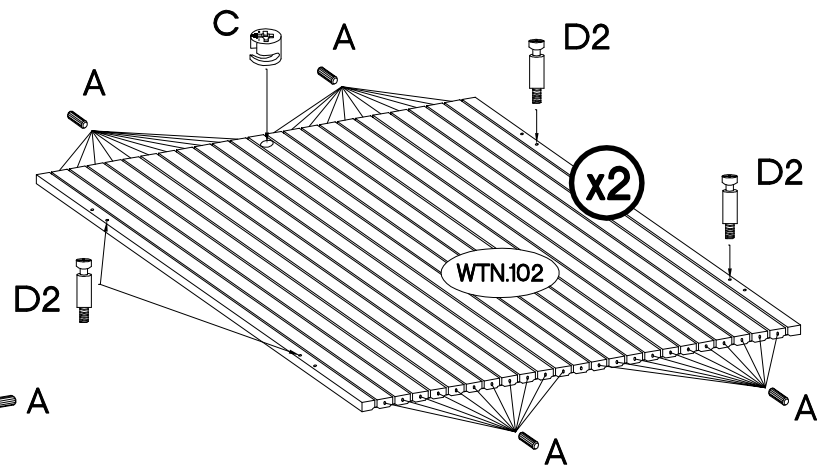

TYP 201

†8x30mm	6,4 x 50mm	†15/12mm	L=20mm	50x20mm	
A	B	C	D2	E18	O
104	6	14	14	6	1

ISM-WTN-001

	Ersatzteil Nummer	Dimension
	WTN.202 x2	476x264x16
	WTN.101 x2	701x443x16
	WTN.102 x2	701x786x16
	WTN.201	1850x900x28

1

L=20mm

D2
6

2

†8x30mm	†15/12mm	L=20mm
		
A	C	D2
104	14	8

3

4

5

6

6,4 x 50mm	
	
B	O
6	1

7

50x20mm
E18
6

1.  E18
2.  E18