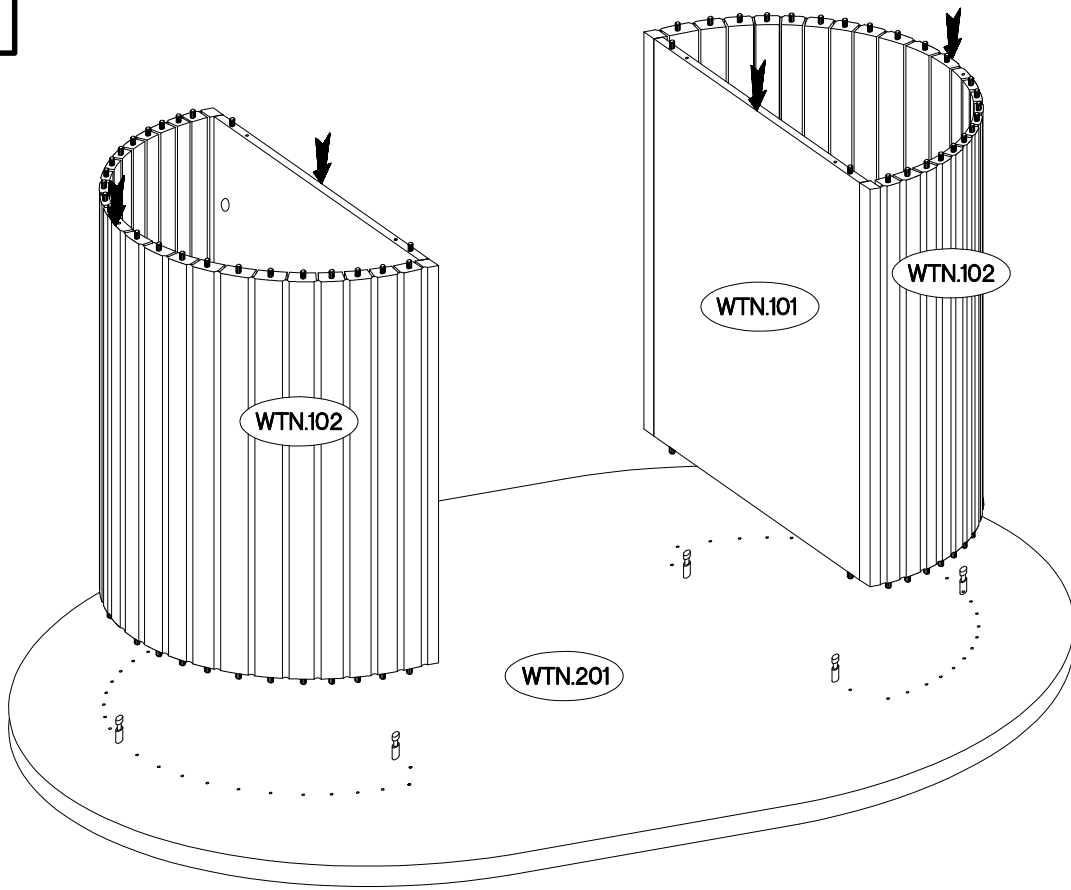

TYP 201

†8x30mm	6,4 x 50mm	†15/12mm	L=20mm	50x20mm	
A	B	C	D2	E18	O
104	6	14	14	6	1

ISM-WTN-001

	Ersatzteil Nummer	Dimension
	WTN.202 x2	476x264x16
	WTN.101 x2	701x443x16
	WTN.102 x2	701x786x16
	WTN.201	1850x900x28

1

L=20mm

D2
6

2

†8x30mm	†15/12mm	L=20mm
		
A	C	D2
104	14	8

3

4

5

6

6,4 x 50mm	
	
B	O
6	1

7

50x20mm
E18
6

1.  E18
2.  E18