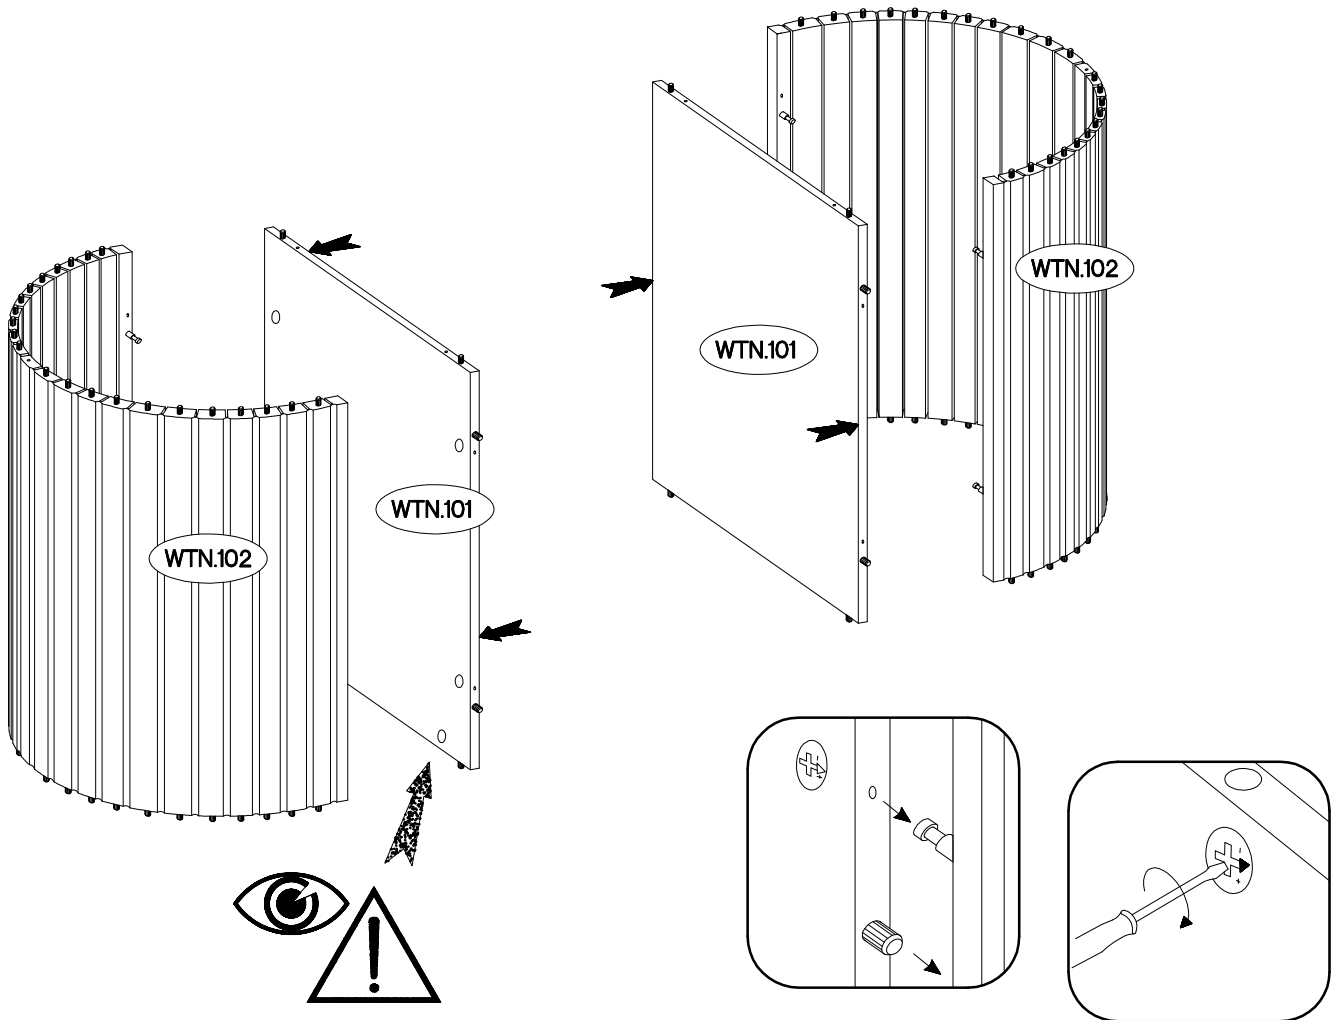

TYP 201

†8x30mm	6,4 x 50mm	†15/12mm	L=20mm	50x20mm	
A	B	C	D2	E18	O
104	6	14	14	6	1

ISM-WTN-001

	Ersatzteil Nummer	Dimension
	WTN.202 x2	476x264x16
	WTN.101 x2	701x443x16
	WTN.102 x2	701x786x16
	WTN.201	1850x900x28

1

L=20mm

D2
6

2

†8x30mm	†15/12mm	L=20mm
		
A	C	D2
104	14	8

3

4

5

6

6,4 x 50mm	
	
B	O
6	1

7

50x20mm
E18
6

1.  E18
2.  E18