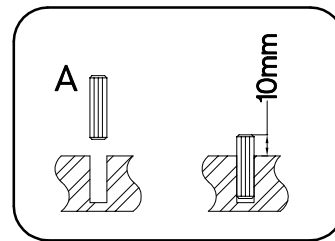

TYP 201

†8x30mm	6,4 x 50mm	†15/12mm	L=20mm	50x20mm	
A	B	C	D2	E18	O
104	6	14	14	6	1

ISM-WTN-001

	Ersatzteil Nummer	Dimension
	WTN.202 x2	476x264x16
	WTN.101 x2	701x443x16
	WTN.102 x2	701x786x16
	WTN.201	1850x900x28

1

L=20mm

D2
6

2

†8x30mm	†15/12mm	L=20mm
		
A	C	D2
104	14	8

3

4

5

6

6,4 x 50mm	
	
B	O
6	1

7

50x20mm
E18
6

1.  E18
2.  E18