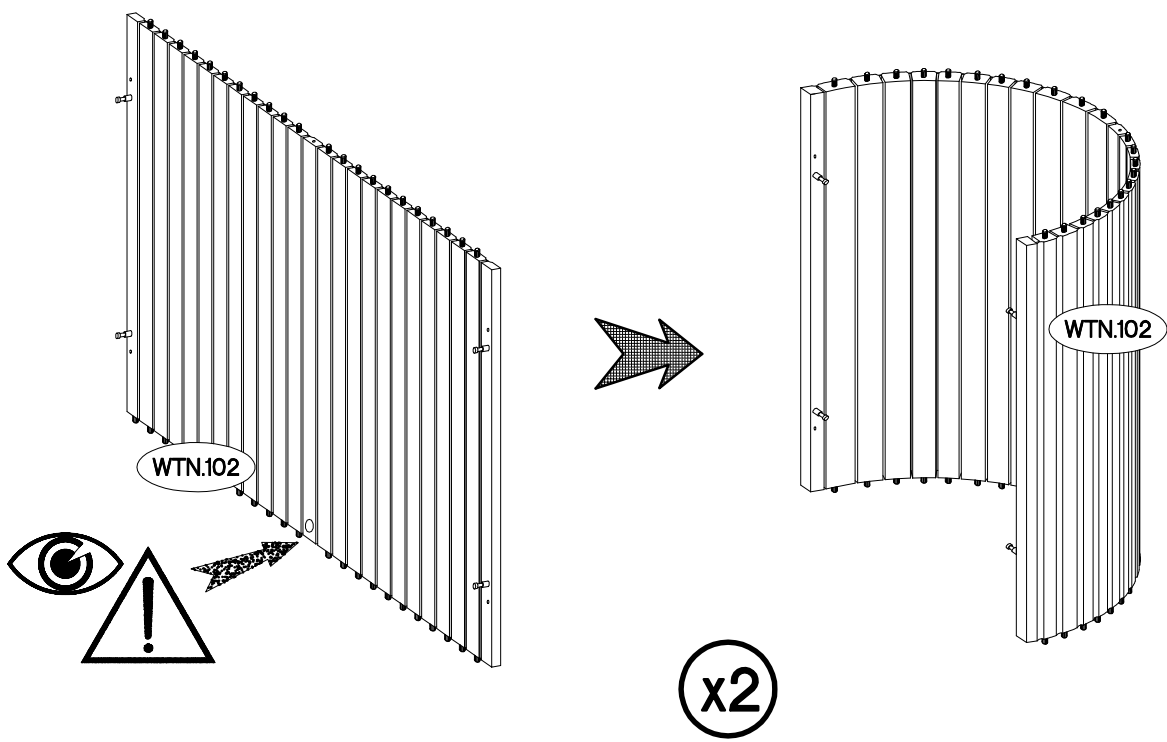

TYP 201

†8x30mm	6,4 x 50mm	†15/12mm	L=20mm	50x20mm	
A	B	C	D2	E18	O
104	6	14	14	6	1

ISM-WTN-001

	Ersatzteil Nummer	Dimension
	WTN.202 x2	476x264x16
	WTN.101 x2	701x443x16
	WTN.102 x2	701x786x16
	WTN.201	1850x900x28

1

L=20mm

D2
6

2

†8x30mm	†15/12mm	L=20mm
		
A	C	D2
104	14	8

3

4

5

6

6,4 x 50mm	
	
B	O
6	1

7

50x20mm
E18
6

1.  E18
2.  E18