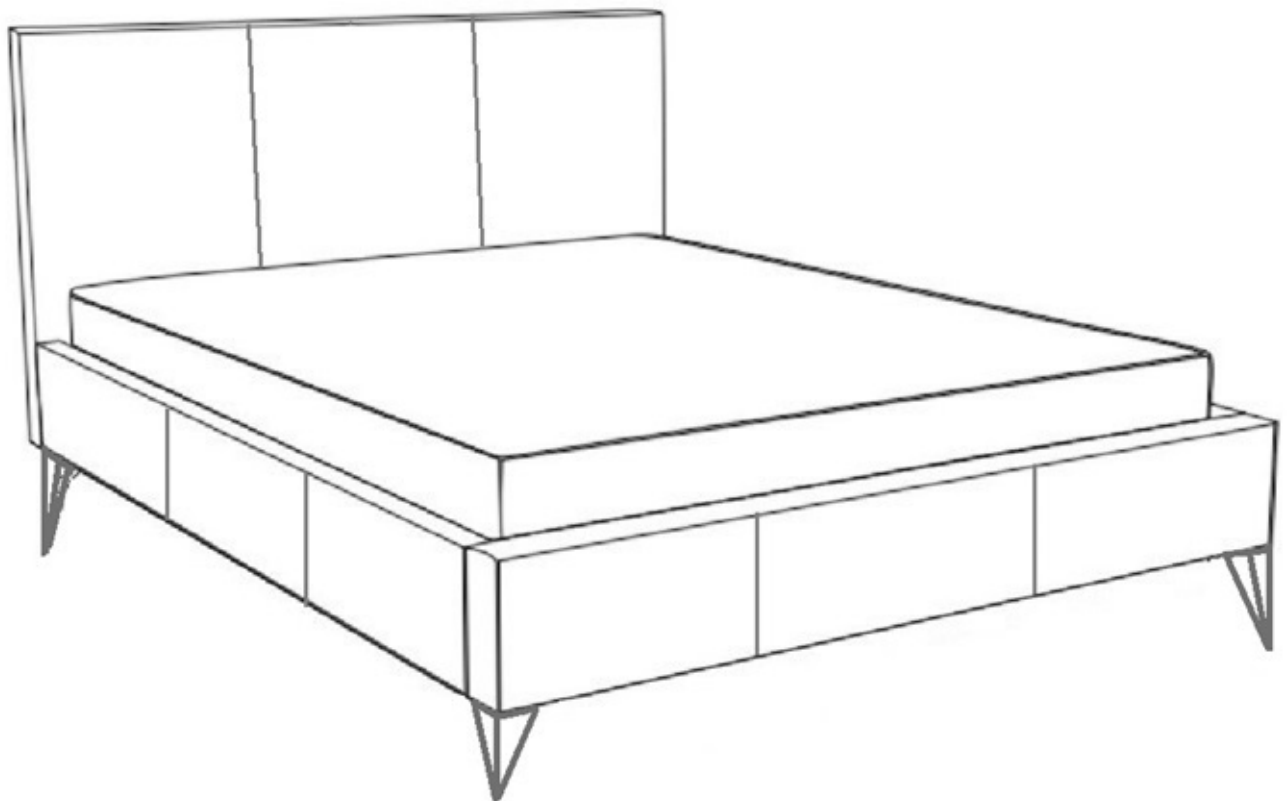

UNISTYL Jacek Szczapa
Piotrówka 58, 63-620 Trzcinica
NIP: 6192050059
biuro@unistylmeble.pl

140/160/180/200 cm

13 mm

10 mm

NR	NAZWA		ILOŚĆ
1	M6 - 30 MM		8
2	H150		4
3	5/35		16
4	R		1
5	R150		1
6	5/25		8
7	5/15		4
8	∅ 6		12
9	∅ 6		4

4

5

5

6

6

5-6

7

H150 X 4